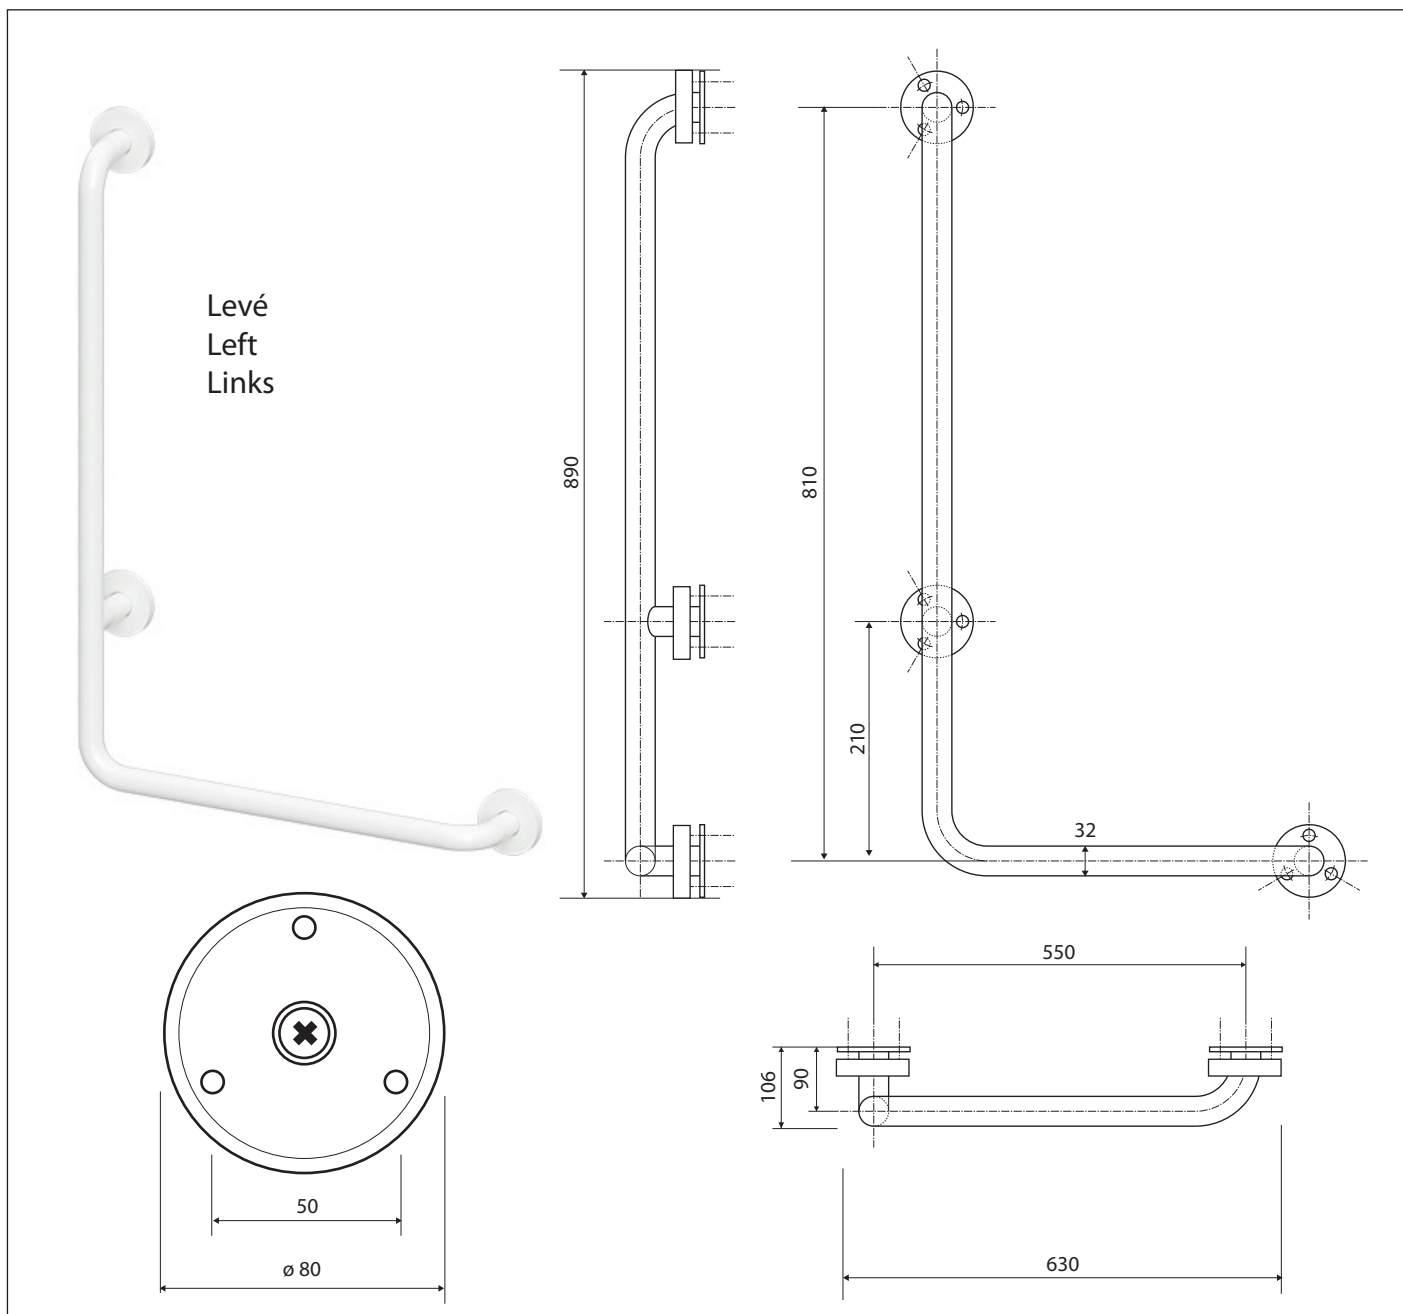

Madlo, 890 mm, ve tvaru L, levé, s krytkou, bílá
Grab bar, 890 mm, L-shape, left, with cover, white
Winkelgriff, 890 mm, links, mit Abdeckung, weiß

301112043

Parametry / Features / Eigenschaften

šířka / width / Breite:	630 mm
výška / height / Höhe:	890 mm
hloubka / depth / Tiefe:	110 mm
nosnost / load capacity / Ladekapazität:	150 kg
materiál / material / Material:	Fe
povrch. úprava / finish / Oberfläche:	komaxit / comaxit / Komaxit
barva / color / Farbe:	bílá / white / weiß
záruka / warranty / Garantie:	2 roky / 2 years / 2 Jahre
skryté kotvení / Secret Fix / Geheimnis Fix	

Certifikováno na nosnost 150 kg. Výrobce neručí za způsob montáže ani za únosnost stavebního podkladu.

Certified for a load capacity of 150 kg. The manufacturer is not responsible for the method of installation or the load-bearing capacity of the wall substrate.

Das Produkt ist für eine Belastbarkeit von 150 kg zertifiziert. Der Hersteller übernimmt keine Haftung für die Art und Weise der Montage oder die Tragfähigkeit des baulichen Untergrunds.