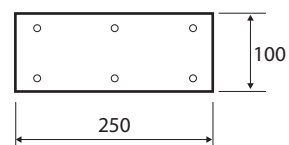

Sprchové sedátko, sklopné, s nohou, bez krytky, bílá, bílý plast  
Shower seat, folding, with leg, without cover, white, white plastic

301102184

Duschklapsitz zur Wandmontage mit klappbarer Bodenstütze, ohne Abdeckung, weiß, weißer Kunststoff

### Parametry / Features / Eigenschaften

šířka / width / Breite:	440 mm
výška / height / Höhe:	460 mm
hloubka / depth / Tiefe:	450 mm
nosnost / load capacity / Ladekapazität:	200 kg
materiál / material / Material:	nerez, plast bílý / stainless steel, plastic white / Rostfrei, Plastik weiß
povrch. úprava / finish / Oberfläche:	bílá / white / weiß