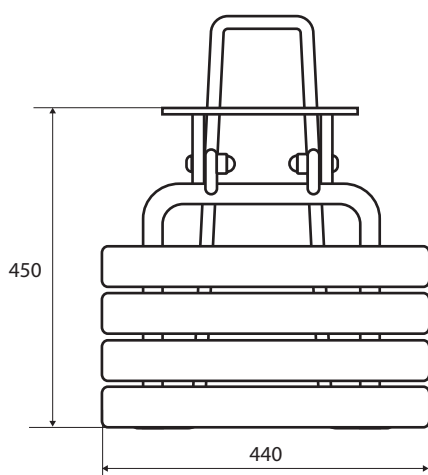

Sprchové sedátko, sklopné, s nohou, bez krytky, bílá, bílý plast  
Shower seat, folding, with leg, without cover, white, white plastic

301102184

Duschklapsitz zur Wandmontage mit klappbarer Bodenstütze, ohne Abdeckung, weiß, weißer Kunststoff

### Parametry / Features / Eigenschaften

šířka / width / Breite:	440 mm
výška / height / Höhe:	460 mm
hloubka / depth / Tiefe:	450 mm
nosnost / load capacity / Ladekapazität:	200 kg
materiál / material / Material:	nerez, plast bílý / stainless steel, plastic white / Rostfrei, Plastik weiß
povrch. úprava / finish / Oberfläche:	bílá / white / weiß