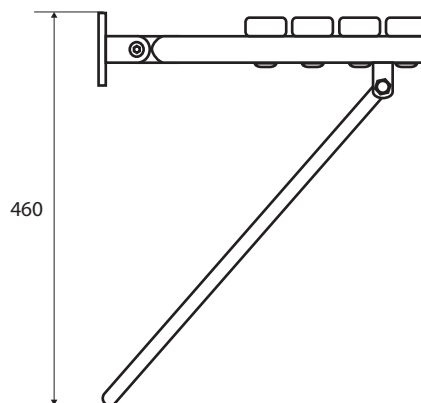

Sprchové sedátko, sklopné, s nohou, bez krytky, bílá, bílý plast  
Shower seat, folding, with leg, without cover, white, white plastic

301102184

Duschklapsitz zur Wandmontage mit klappbarer Bodenstütze, ohne Abdeckung, weiß, weißer Kunststoff

### Parametry / Features / Eigenschaften

šířka / width / Breite:	440 mm
výška / height / Höhe:	460 mm
hloubka / depth / Tiefe:	450 mm
nosnost / load capacity / Ladekapazität:	200 kg
materiál / material / Material:	nerez, plast bílý / stainless steel, plastic white / Rostfrei, Plastik weiß
povrch. úprava / finish / Oberfläche:	bílá / white / weiß