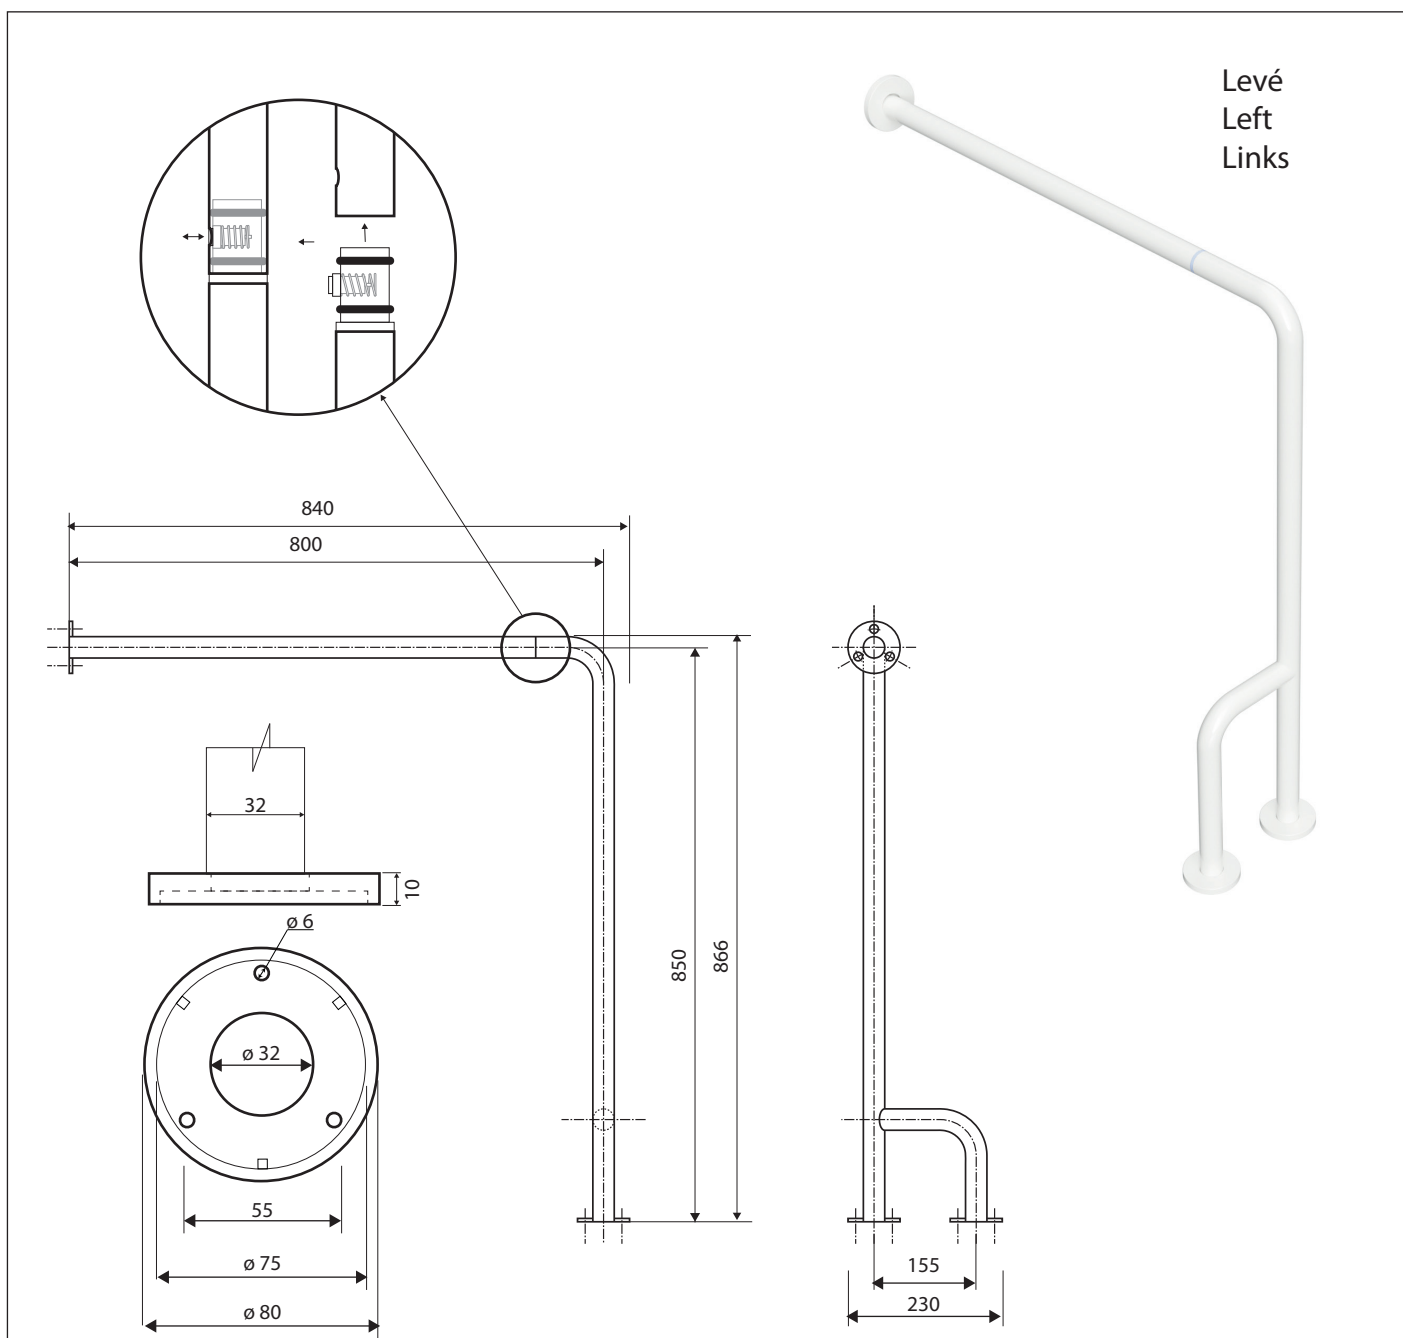

Madlo, s dvojitým kotvením do země, levé, skládané, s krytkou, bílá
Grab bar, with double floor mounting, left, folding, with cover, white

301154133

Winkelgriff mit doppelter Bodenmontage steckbar/zerlegt, links, klappbar, mit, Abdeckung, weiß

Parametry / Features / Eigenschaften

šířka / width / Breite:	230 mm
výška / height / Höhe:	866 mm
hloubka / depth / Tiefe:	840 mm
nosnost / load capacity / Ladekapazität:	150 kg
materiál / material / Material:	Fe
povrch. úprava / finish / Oberfläche:	komaxit / comaxit / Komaxit
barva / color / Farbe:	bílá / white / weiß
záruka / warranty / Garantie:	2 roky / 2 years / 2 Jahre
skryté kotvení / Secret Fix / Geheimnis Fix	

Certifikováno na nosnost 150 kg. Výrobce neručí za způsob montáže ani za únosnost stavebního podkladu.

Certified for a load capacity of 150 kg. The manufacturer is not responsible for the method of installation or the load-bearing capacity of the wall substrate.