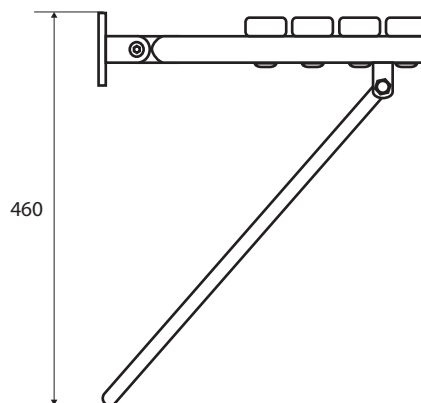

Sprchové sedátko, sklopné, s nohou, bez krytky, černá, černý plast
Shower seat, folding, with leg, without cover, black, black plastic

301102180

Duschklappsitz zur Wandmontage mit klappbarer Bodenstütze, ohne Abdeckung, schwarz, schwarzer Kunststoff

Parametry / Features / Eigenschaften

šířka / width / Breite:	440 mm
výška / height / Höhe:	460 mm
hloubka / depth / Tiefe:	450 mm
nosnost / load capacity / Ladekapazität:	200 kg
materiál / material / Material:	nerez, plast černý / stainless steel, plastic black / Rostfrei, Plastik schwarz
povrch. úprava / finish / Oberfläche:	černá / black / schwarz