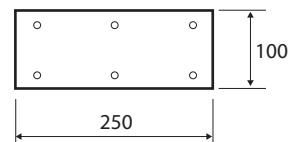

Sprchové sedátko, sklopné, s nohou, bez krytky, černá, černý plast
Shower seat, folding, with leg, without cover, black, black plastic

301102180

Duschklappsitz zur Wandmontage mit klappbarer Bodenstütze, ohne Abdeckung, schwarz, schwarzer Kunststoff

Parametry / Features / Eigenschaften

šířka / width / Breite:	440 mm
výška / height / Höhe:	460 mm
hloubka / depth / Tiefe:	450 mm
nosnost / load capacity / Ladekapazität:	200 kg
materiál / material / Material:	nerez, plast černý / stainless steel, plastic black / Rostfrei, Plastik schwarz
povrch. úprava / finish / Oberfläche:	černá / black / schwarz