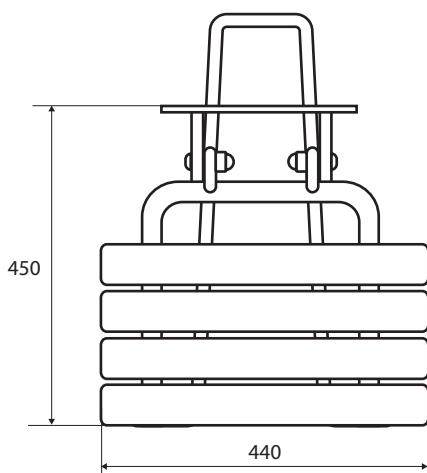

Sprchové sedátko, sklopné, s nohou, bez krytky, černá, černý plast
Shower seat, folding, with leg, without cover, black, black plastic

301102180

Duschklappsitz zur Wandmontage mit klappbarer Bodenstütze, ohne Abdeckung, schwarz, schwarzer Kunststoff

Parametry / Features / Eigenschaften

šířka / width / Breite:	440 mm
výška / height / Höhe:	460 mm
hloubka / depth / Tiefe:	450 mm
nosnost / load capacity / Ladekapazität:	200 kg
materiál / material / Material:	nerez, plast černý / stainless steel, plastic black / Rostfrei, Plastik schwarz
povrch. úprava / finish / Oberfläche:	černá / black / schwarz