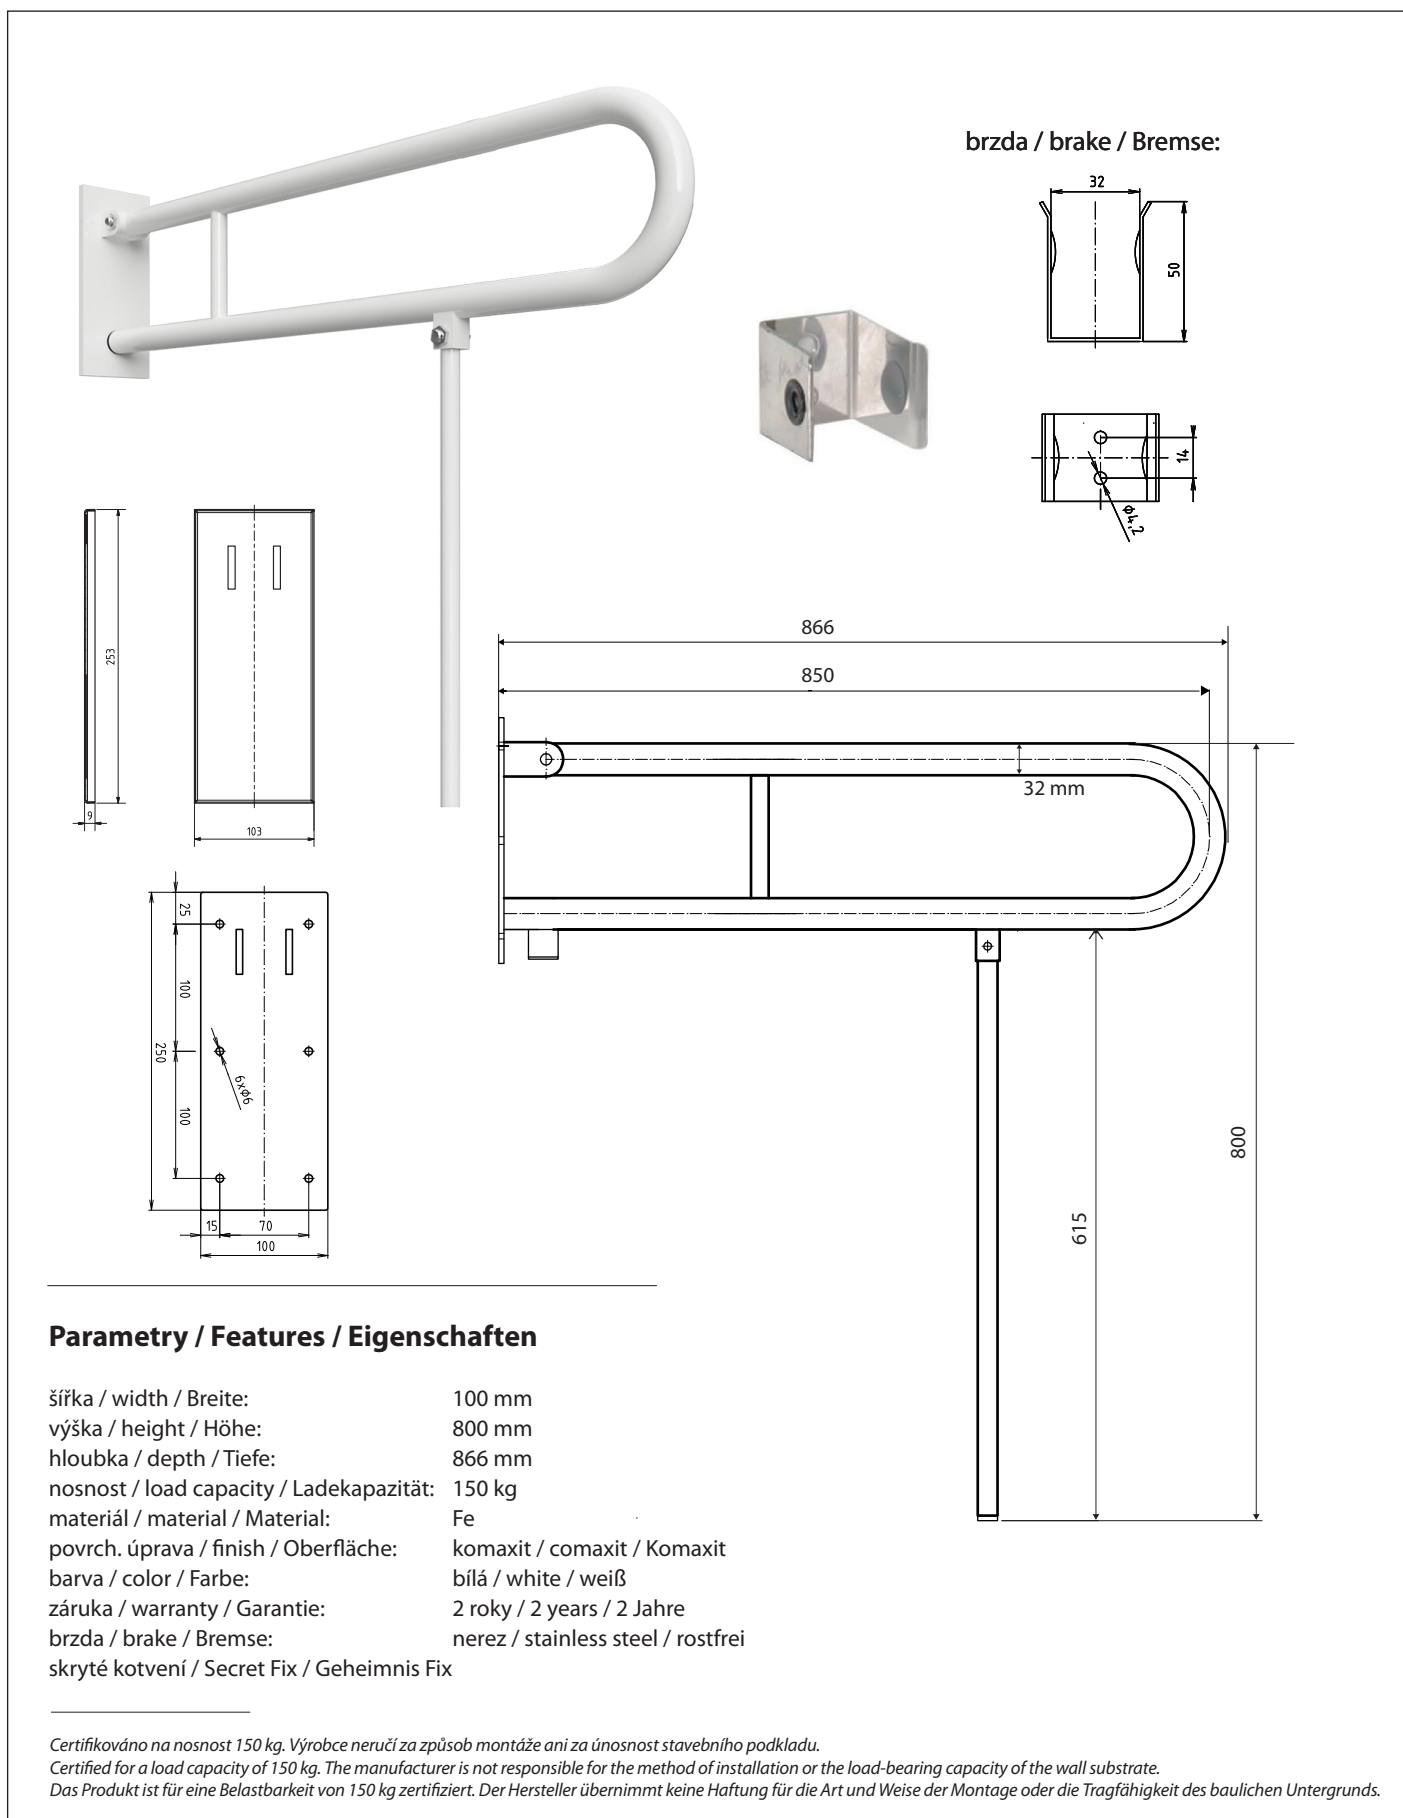

Madlo, 850 mm, ve tvaru U, sklopné, s opěrnou nohou, s krytkou, bílá
Grab bar, 850 mm, U-shaped, folding, with support leg, with cover, white
Stützklappgriff, 850 mm, U-Form, mit Stützbein, mit Abdeckung, weiß

301307323N

Parametry / Features / Eigenschaften

šířka / width / Breite:	100 mm
výška / height / Höhe:	800 mm
hloubka / depth / Tiefe:	866 mm
nosnost / load capacity / Ladekapazität:	150 kg
materiál / material / Material:	Fe
povrch. úprava / finish / Oberfläche:	komaxit / comaxit / Komaxit
barva / color / Farbe:	bílá / white / weiß
záruka / warranty / Garantie:	2 roky / 2 years / 2 Jahre
brzda / brake / Bremse:	nerez / stainless steel / rostfrei
skryté kotvení / Secret Fix / Geheimnis Fix	