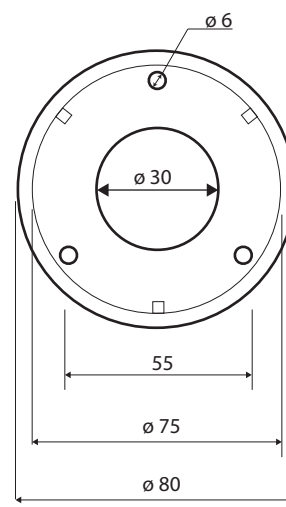

Madlo, 900 mm, s krytkou, nerez, lesk

Grab bar, 900 mm, with cover, stainless steel, polished

Wannengriff, 900 mm, mit Abdeckung, Edelstahl, poliert

301100901

### Parametry / Features / Eigenschaften

|   |                                    |
|---|------------------------------------|
| šířka / width / Breite:                     | 980 mm                             |
| výška / height / Höhe:                      | 80 mm                              |
| hloubka / depth / Tiefe:                    | 106 mm                             |
| nosnost / load capacity / Ladekapazität:    | 150 kg                             |
| materiál / material / Material:             | nerez / stainless steel / rostfrei |
| povrch. úprava / finish / Oberfläche:       | lesk / polished / poliert          |
| záruka / warranty / Garantie:               | 6 let / 6 years / 6 Jahre          |
| skryté kotvení / Secret Fix / Geheimnis Fix |                                    |