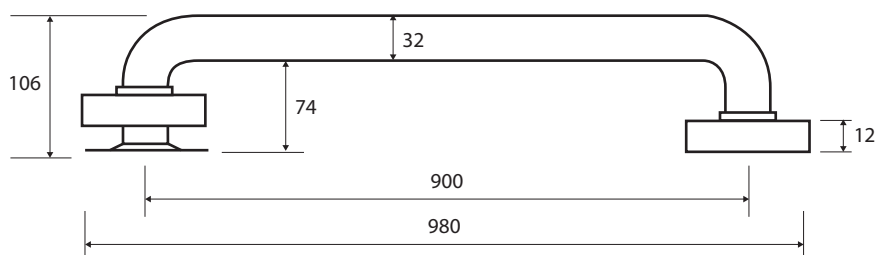

Madlo, 900 mm, s krytkou, nerez, lesk

Grab bar, 900 mm, with cover, stainless steel, polished

Wannengriff, 900 mm, mit Abdeckung, Edelstahl, poliert

301100901

### Parametry / Features / Eigenschaften

|   |                                    |
|---|------------------------------------|
| šířka / width / Breite:                     | 980 mm                             |
| výška / height / Höhe:                      | 80 mm                              |
| hloubka / depth / Tiefe:                    | 106 mm                             |
| nosnost / load capacity / Ladekapazität:    | 150 kg                             |
| materiál / material / Material:             | nerez / stainless steel / rostfrei |
| povrch. úprava / finish / Oberfläche:       | lesk / polished / poliert          |
| záruka / warranty / Garantie:               | 6 let / 6 years / 6 Jahre          |
| skryté kotvení / Secret Fix / Geheimnis Fix |                                    |

Certifikováno na nosnost 150 kg. Výrobce neručí za způsob montáže ani za únosnost stavebního podkladu.

Certified for a load capacity of 150 kg. The manufacturer is not responsible for the method of installation or the load-bearing capacity of the wall substrate.

Das Produkt ist für eine Belastbarkeit von 150 kg zertifiziert. Der Hersteller übernimmt keine Haftung für die Art und Weise der Montage oder die Tragfähigkeit des baulichen Untergrunds.