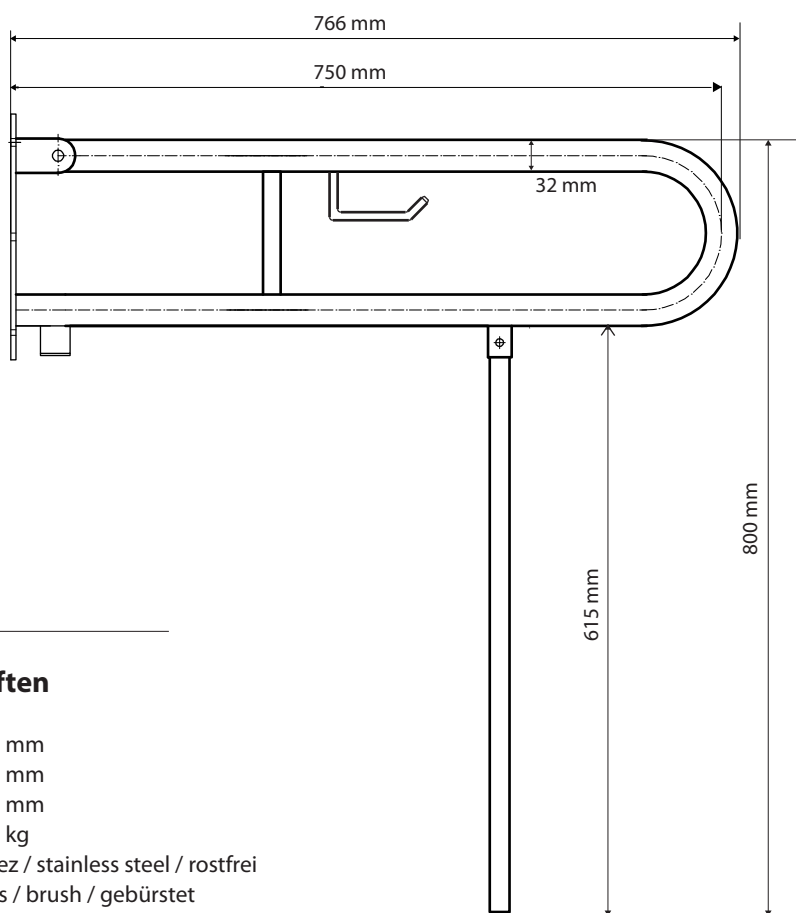

Madlo, 750 mm, ve tvaru U, sklopné, s opěrnou nohou, s držákem TP, bez krytky, nerez, mat

301406302N

Grab bar, 750 mm, U-shaped, folding, with support leg and TP holder, without cover, without cover, stainless steel, matte

Stützklappgriff, 750 mm, U-Form mit Bodenstütze und Toilettenpapierhalter, ohne Abdeckung, ohne Abdeckung, Edelstahl, matt

brzda / brake / Bremse:

### Parametry / Features / Eigenschaften

šířka / width / Breite:	100 mm
výška / height / Höhe:	800 mm
hloubka / depth / Tiefe:	766 mm
nosnost / load capacity / Ladekapazität:	150 kg
materiál / material / Material:	nerez / stainless steel / rostfrei
povrch, úprava / finish / Oberfläche:	brus / brush / gebürstet
záruka / warranty / Garantie:	2 roky / 2 years / 2 Jahre
brzda / brake / Bremse:	nerez / stainless steel / rostfrei