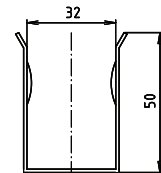

Madlo, 750 mm, ve tvaru U, sklopné, s opěrnou nohou, s držákem TP, bez krytky, nerez, mat

301406302N

Grab bar, 750 mm, U-shaped, folding, with support leg and TP holder, without cover, without cover, stainless steel, matte

Stützklappgriff, 750 mm, U-Form mit Bodenstütze und Toilettenpapierhalter, ohne Abdeckung, ohne Abdeckung, Edelstahl, matt

brzda / brake / Bremse:

### Parametry / Features / Eigenschaften

šířka / width / Breite:	100 mm
výška / height / Höhe:	800 mm
hloubka / depth / Tiefe:	766 mm
nosnost / load capacity / Ladekapazität:	150 kg
materiál / material / Material:	nerez / stainless steel / rostfrei
povrch, úprava / finish / Oberfläche:	brus / brush / gebürstet
záruka / warranty / Garantie:	2 roky / 2 years / 2 Jahre
brzda / brake / Bremse:	nerez / stainless steel / rostfrei