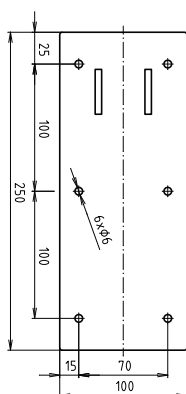

Madlo, 750 mm, ve tvaru U, sklopné, s opěrnou nohou, s držákem TP, bez krytky, nerez, mat

301406302N

Grab bar, 750 mm, U-shaped, folding, with support leg and TP holder, without cover, without cover, stainless steel, matte

Stützklappgriff, 750 mm, U-Form mit Bodenstütze und Toilettenpapierhalter, ohne Abdeckung, ohne Abdeckung, Edelstahl, matt

brzda / brake / Bremse:

### Parametry / Features / Eigenschaften

šířka / width / Breite:	100 mm
výška / height / Höhe:	800 mm
hloubka / depth / Tiefe:	766 mm
nosnost / load capacity / Ladekapazität:	150 kg
materiál / material / Material:	nerez / stainless steel / rostfrei
povrch, úprava / finish / Oberfläche:	brus / brush / gebürstet
záruka / warranty / Garantie:	2 roky / 2 years / 2 Jahre
brzda / brake / Bremse:	nerez / stainless steel / rostfrei