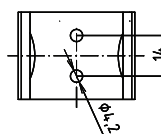

### Parametry / Features / Eigenschaften

šířka / width / Breite:	100 mm
výška / height / Höhe:	800 mm
hloubka / depth / Tiefe:	766 mm
nosnost / load capacity / Ladekapazität:	150 kg
materiál / material / Material:	nerez / stainless steel / rostfrei
povrch, úprava / finish / Oberfläche:	brus / brush / gebürstet
záruka / warranty / Garantie:	2 roky / 2 years / 2 Jahre
brzda / brake / Bremse:	nerez / stainless steel / rostfrei