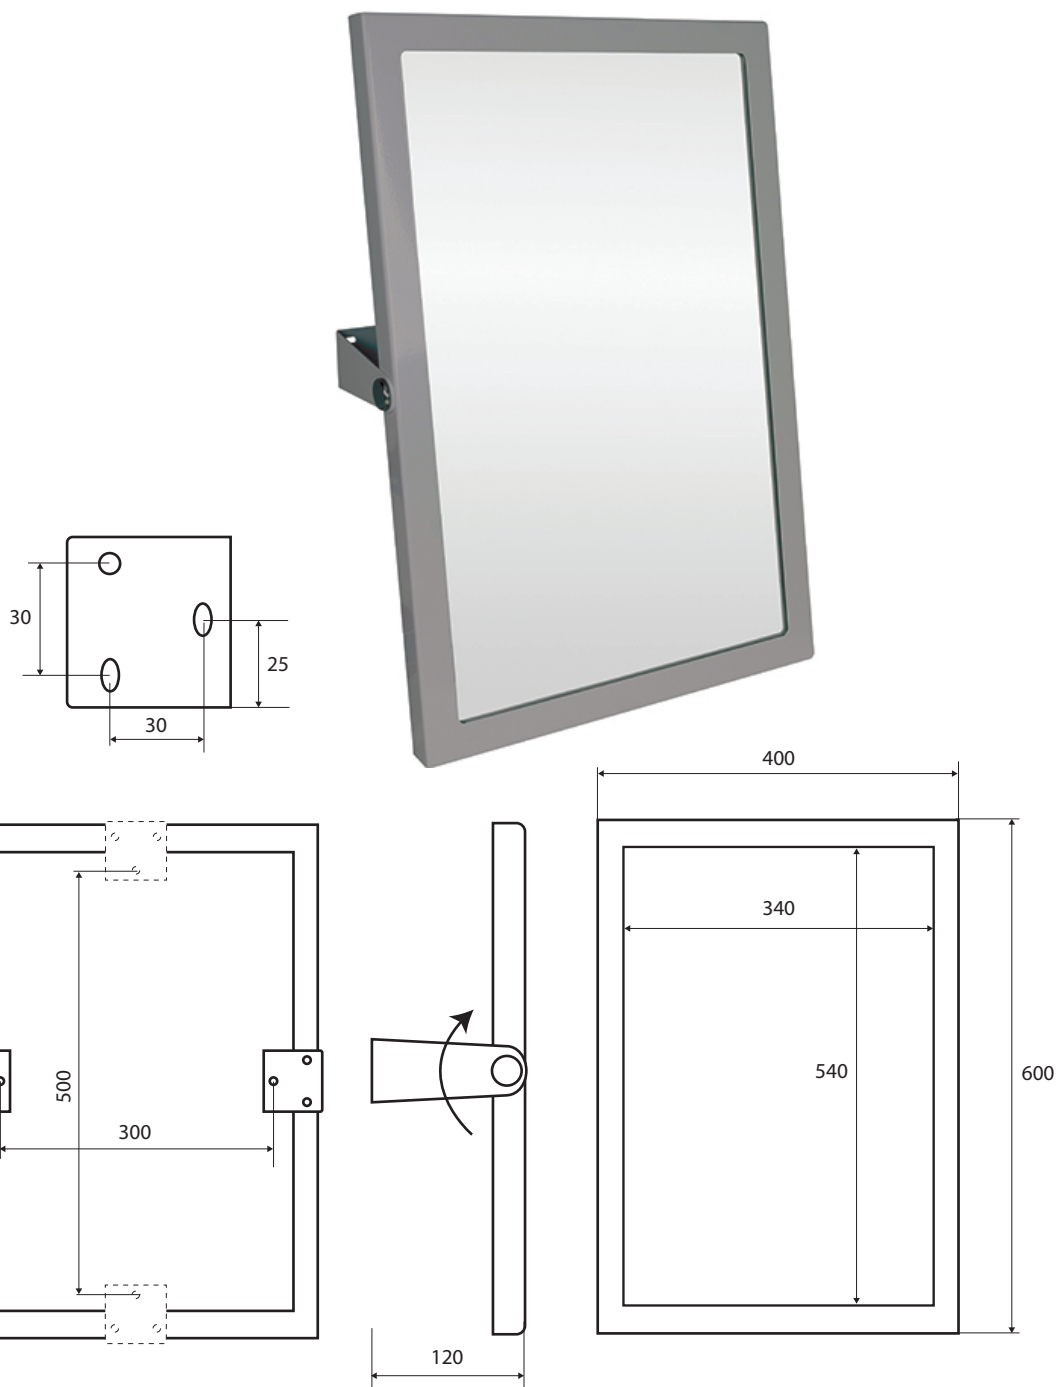

Výklopné zrcadlo 400 x 600 mm, nerez, mat
Tilting mirror 400 x 600 mm, stainless steel brushed
Kippspiegel 400 x 600 mm, Edelstahl, gebürstet

301401032

Parametry / Features / Eigenschaften

šířka / width / Breite:	400 mm
výška / height / Höhe:	600 mm
hloubka / depth / Tiefe:	120 mm
materiál / material / Material:	nerez / stainless steel / rostfrei
povrch. úprava / finish / Oberfläche:	brus / brush / gebürstet
instalace / installation / Installastion:	na výšku nebo na šířku / vertical or horizontal / vertikal oder horizontal
záruka / warranty / Garantie:	6 let / 6 years / 6 Jahre