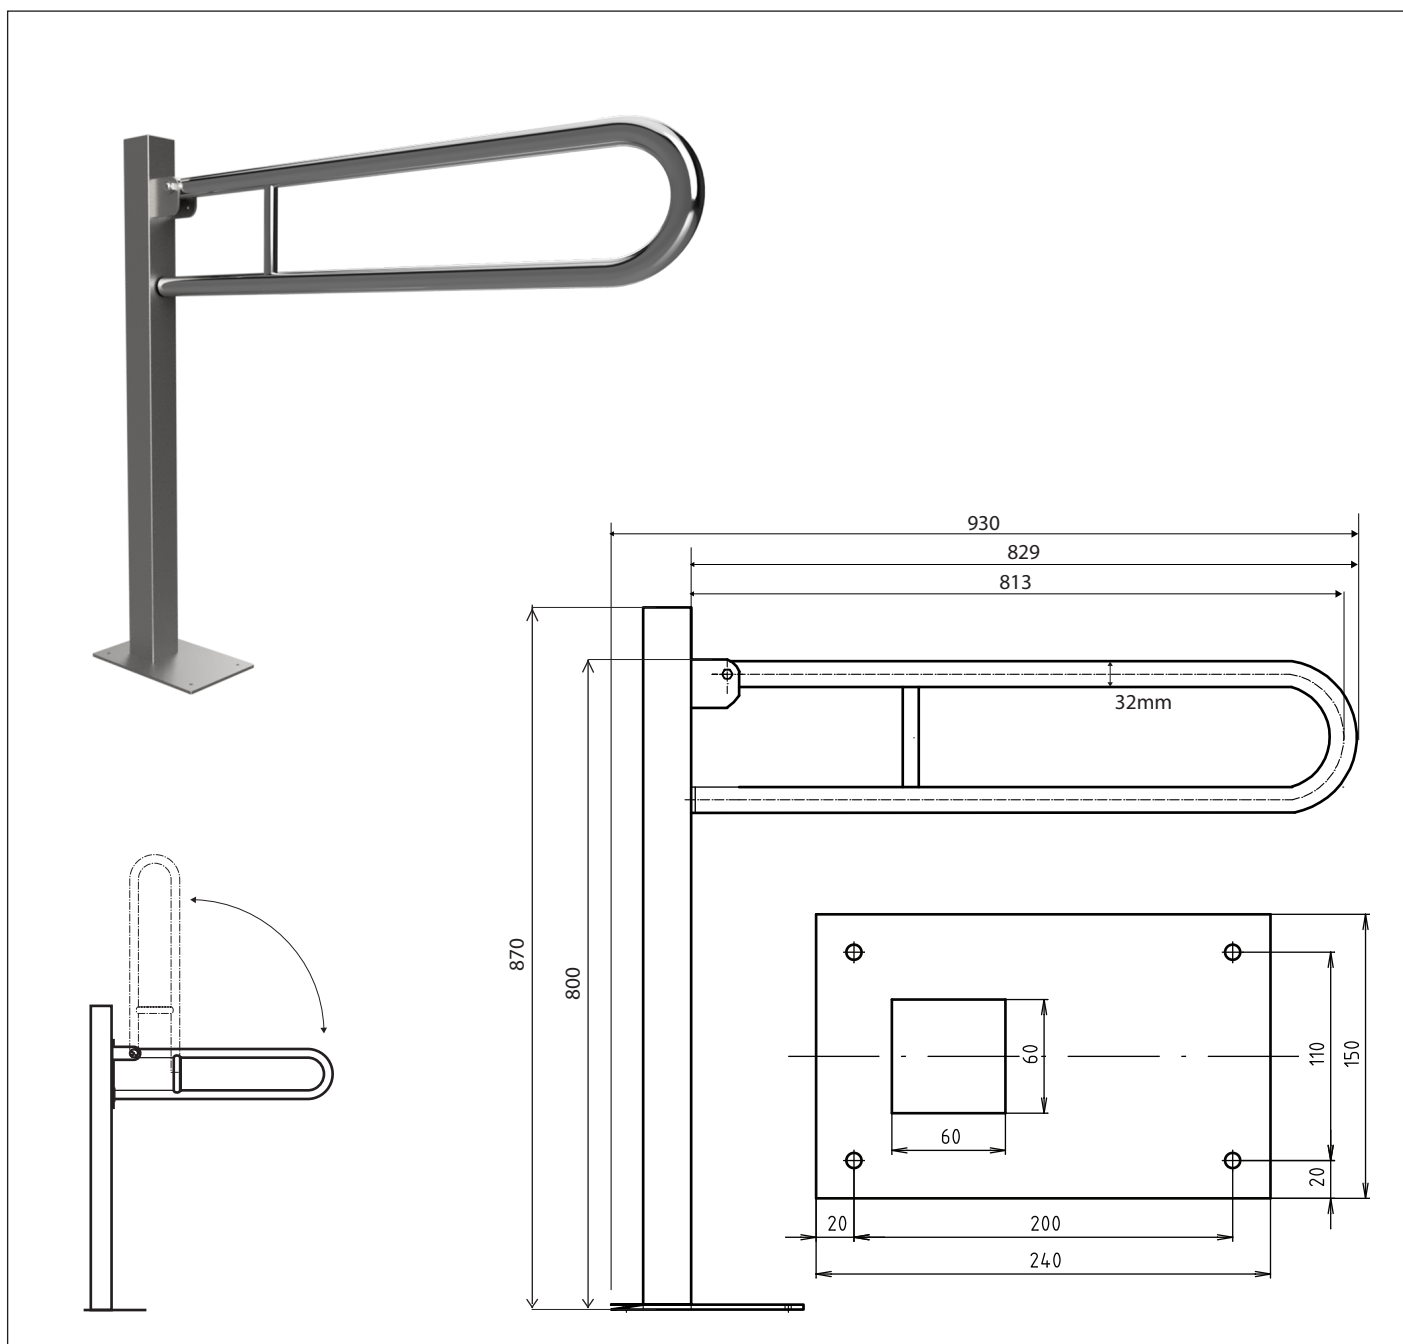

**Madlo, 813 mm, ve tvaru U, sklopné, ukotvené do země, bez krytky, nerez, lesk 301107601**  
**Grab bar, 813 mm, U-shape, folding, floor-mounted, without cover, stainless steel, polished**  
**Stützklappgriff, 813 mm, U-Form, bodenmontiert, ohne Abdeckung, Edelstahl, poliert**

### Parametry / Features / Eigenschaften

šířka / width / Breite:	150 mm
výška / height / Höhe:	870 mm
hloubka / depth / Tiefe:	930 mm
nosnost / load capacity / Ladekapazität:	150 kg
materiál / material / Material:	nerez / stainless steel / rostfrei
povrch. úprava / finish / Oberfläche:	lesk / polished / poliert
noha / leg / Bein:	nerez mat / stainless steel, mat / rostfrei, Matte
záruka / warranty / Garantie:	6 let / 6 years / 6 Jahre