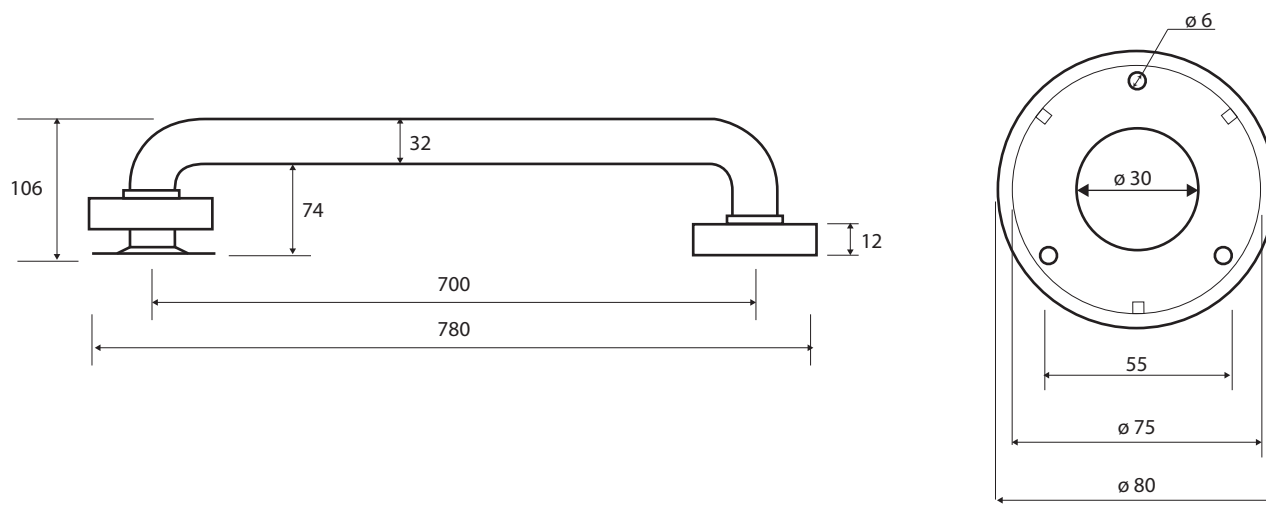

**Madlo, 700 mm, s krytkou, bílá**  
**Grab bar, 700 mm, with cover, white**  
**Wannengriff, 700 mm, mit Abdeckung, weiß**

**301100703**

### Parametry / Features / Eigenschaften

šířka / width / Breite:	780 mm
výška / height / Höhe:	80 mm
hloubka / depth / Tiefe:	106 mm
nosnost / load capacity / Ladekapazität:	150 kg
materiál / material / Material:	Fe, guma / Fe, rubber / Fe, Gummi
povrch. úprava / finish /:	komaxit / comaxit / Komaxit
barva / color / Farbe:	bílá / white / weiß
záruka / warranty / Garantie:	2 roky / 2 years / 2 Jahre
skryté kotvení / Secret Fix / Geheimnis Fix	

*Certifikováno na nosnost 150 kg. Výrobce neručí za způsob montáže ani za únosnost stavebního podkladu.*

*Certified for a load capacity of 150 kg. The manufacturer is not responsible for the method of installation or the load-bearing capacity of the wall substrate.*