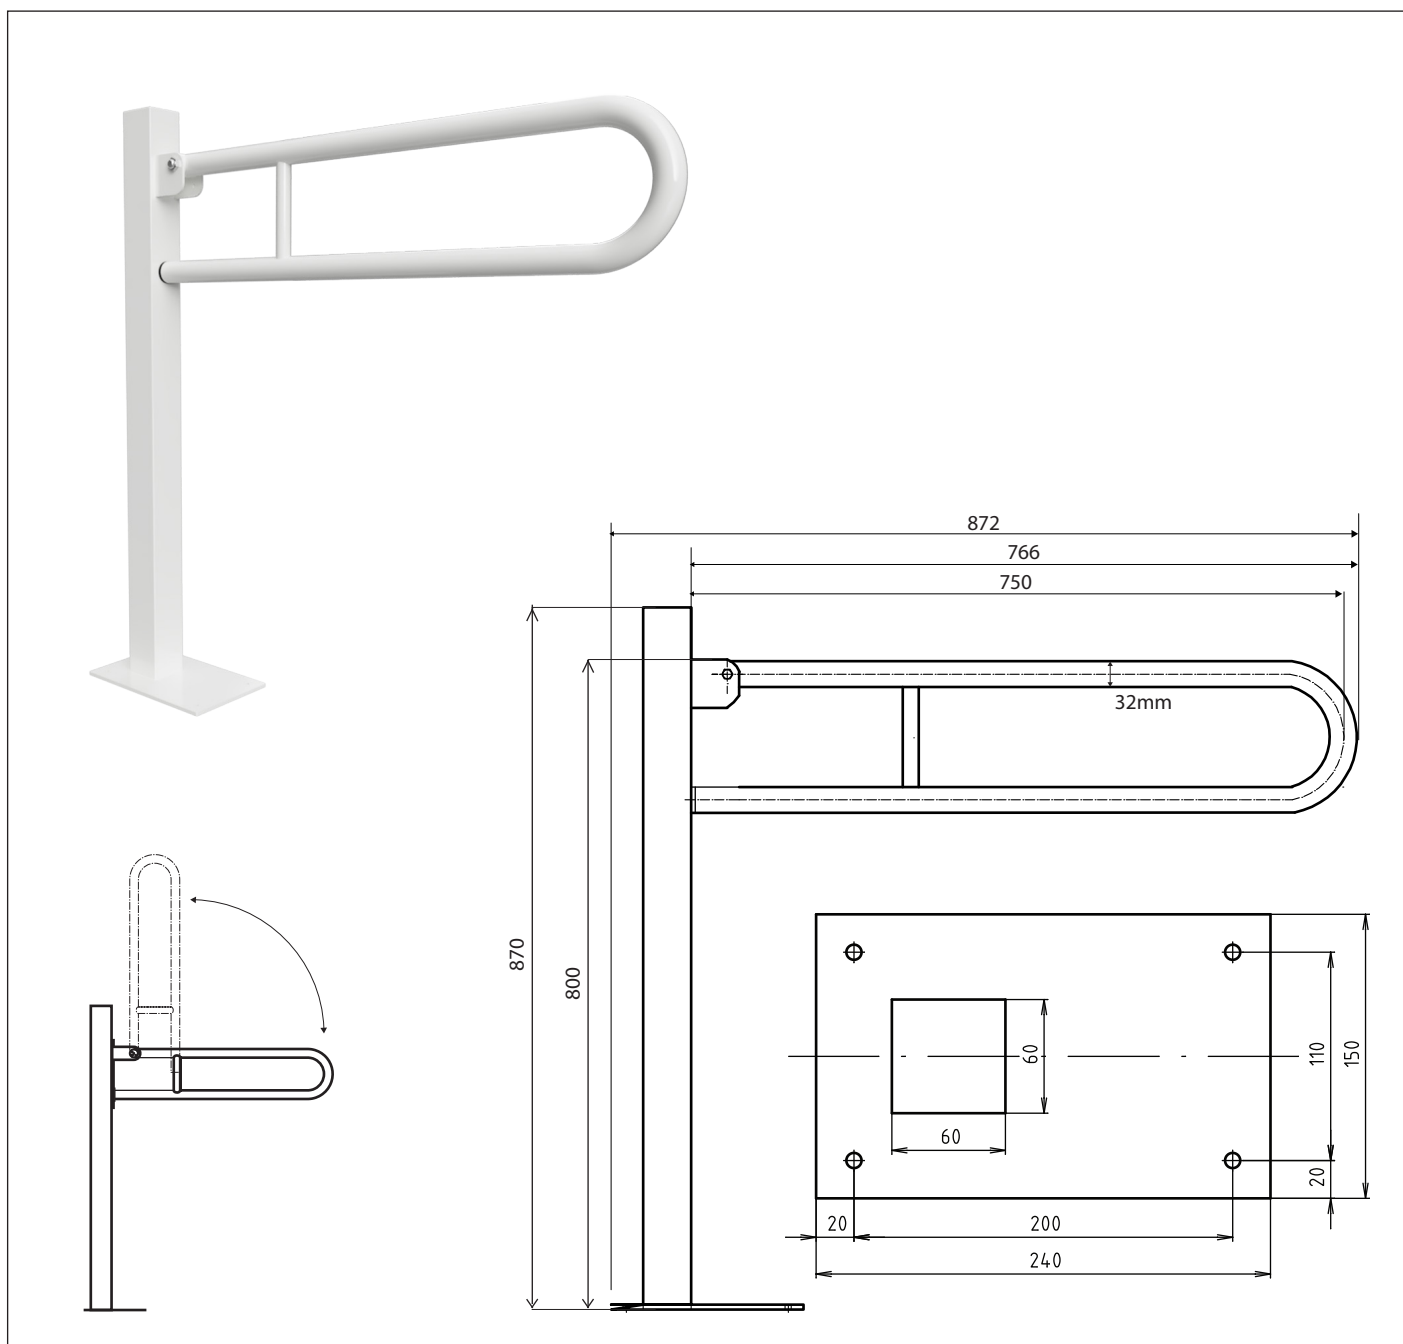

Madlo, 750 mm, ve tvaru U, sklopné, ukotvené do země, bez krytky, bílá
Grab bar, 750 mm, U-shape, folding, floor-mounted, without cover, white
Stützklappgriff, 750 mm, U-Form, bodenmontiert, ohne Abdeckung, weiß

301107304

Parametry / Features / Eigenschaften

šířka / width / Breite:	150 mm
výška / height / Höhe:	870 mm
hloubka / depth / Tiefe:	872 mm
nosnost / load capacity / Ladekapazität:	150 kg
materiál / material / Material:	ocel / steel / Stahl
povrch. úprava / finish / Oberfläche:	bílý komaxit / comaxit white / Komaxit weiß
noha / leg / Bein:	ocel, bílý komaxit / steel, comaxit white / Stahl, Komaxit weiß
záruka / warranty / Garantie:	2 roky / 2 years / 2 Jahre