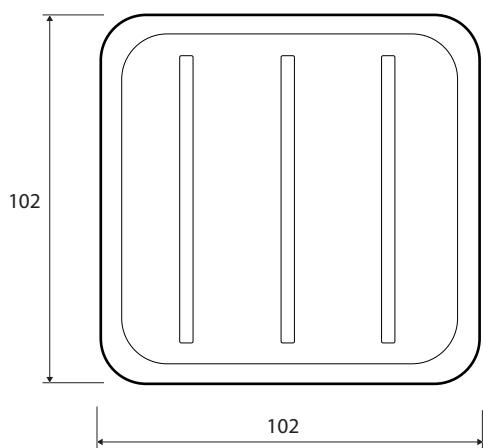

Mýdlenka na postavení
Soap dish free standing
Seifenschale freistehend

140108191

Parametry / Features / Eigenschaften

šířka / width / Breite:	102 mm
výška / height / Höhe:	55 mm
hloubka / depth / Tiefe:	102 mm
materiál / material / Material:	mosaz, sklo mléčné / brass, milk glass / Messing, Milchglas
povrch. úprava / finish / Oberfläche:	chrom / chrome / Chrom