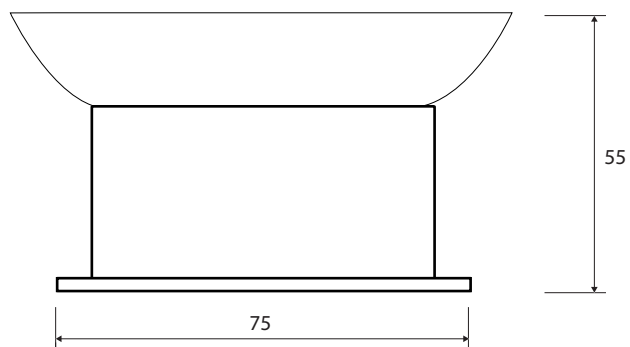

Mýdlenka na postavení
Soap dish free standing
Seifenschale freistehend

140108191

Parametry / Features / Eigenschaften

šířka / width / Breite:	102 mm
výška / height / Höhe:	55 mm
hloubka / depth / Tiefe:	102 mm
materiál / material / Material:	mosaz, sklo mléčné / brass, milk glass / Messing, Milchglas
povrch. úprava / finish / Oberfläche:	chrom / chrome / Chrom