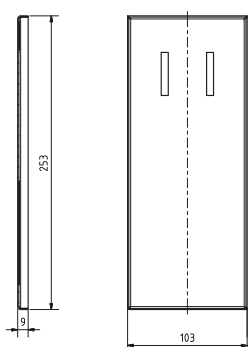

Madlo, 760 mm, sklopné, s krytkou, bílá
Grab bar, 760 mm, folding, with cover, white
Stützklappgriff, 760 mm, mit Abdeckung, weiß

301607093

brzda / brake / Bremse:

Parametry / Features / Eigenschaften

šířka / width / Breite:	100 mm
výška / height / Höhe:	250 mm
hloubka / depth / Tiefe:	760 mm
nosnost / load capacity / Ladekapazität:	150 kg
materiál / material / Material:	Fe
povrch. úprava / finish / Oberfläche:	komaxit / comaxit / Komaxit
barva / color / Farbe:	bílá / white / weiß
záruka / warranty / Garantie:	2 roky / 2 years / 2 Jahre
brzda / brake / Bremse:	nez / stainless steel / rostfrei

Certifikováno na nosnost 150 kg. Výrobce neručí za způsob montáže ani za únosnost stavebního podkladu.

Certified for a load capacity of 150 kg. The manufacturer is not responsible for the method of installation or the load-bearing capacity of the wall substrate.