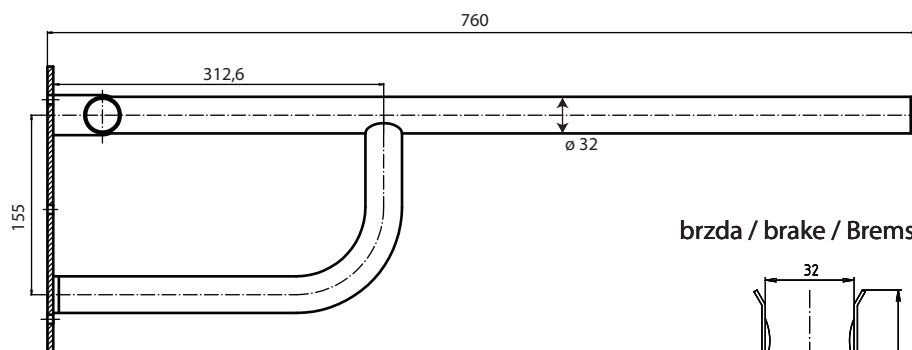

Madlo, 760 mm, sklopné, s krytkou, bílá
Grab bar, 760 mm, folding, with cover, white
Stützklappgriff, 760 mm, mit Abdeckung, weiß

301607093

brzda / brake / Bremse:

Parametry / Features / Eigenschaften

šířka / width / Breite:	100 mm
výška / height / Höhe:	250 mm
hloubka / depth / Tiefe:	760 mm
nosnost / load capacity / Ladekapazität:	150 kg
materiál / material / Material:	Fe
povrch. úprava / finish / Oberfläche:	komaxit / comaxit / Komaxit
barva / color / Farbe:	bílá / white / weiß
záruka / warranty / Garantie:	2 roky / 2 years / 2 Jahre
brzda / brake / Bremse:	nez / stainless steel / rostfrei

Certifikováno na nosnost 150 kg. Výrobce neručí za způsob montáže ani za únosnost stavebního podkladu.

Certified for a load capacity of 150 kg. The manufacturer is not responsible for the method of installation or the load-bearing capacity of the wall substrate.