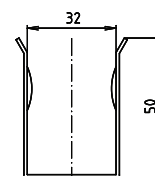

Madlo, 760 mm, sklopné, s krytkou, bílá
Grab bar, 760 mm, folding, with cover, white
Stützklappgriff, 760 mm, mit Abdeckung, weiß

301607093

brzda / brake / Bremse:

Parametry / Features / Eigenschaften

šířka / width / Breite:	100 mm
výška / height / Höhe:	250 mm
hloubka / depth / Tiefe:	760 mm
nosnost / load capacity / Ladekapazität:	150 kg
materiál / material / Material:	Fe
povrch. úprava / finish / Oberfläche:	komaxit / comaxit / Komaxit
barva / color / Farbe:	bílá / white / weiß
záruka / warranty / Garantie:	2 roky / 2 years / 2 Jahre
brzda / brake / Bremse:	nez / stainless steel / rostfrei

Certifikováno na nosnost 150 kg. Výrobce neručí za způsob montáže ani za únosnost stavebního podkladu.

Certified for a load capacity of 150 kg. The manufacturer is not responsible for the method of installation or the load-bearing capacity of the wall substrate.