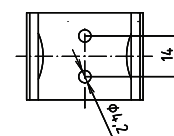

Madlo, 760 mm, sklopné, s krytkou, bílá
Grab bar, 760 mm, folding, with cover, white
Stützklappgriff, 760 mm, mit Abdeckung, weiß

301607093

brzda / brake / Bremse:

Parametry / Features / Eigenschaften

šířka / width / Breite:	100 mm
výška / height / Höhe:	250 mm
hloubka / depth / Tiefe:	760 mm
nosnost / load capacity / Ladekapazität:	150 kg
materiál / material / Material:	Fe
povrch. úprava / finish / Oberfläche:	komaxit / comaxit / Komaxit
barva / color / Farbe:	bílá / white / weiß
záruka / warranty / Garantie:	2 roky / 2 years / 2 Jahre
brzda / brake / Bremse:	nez / stainless steel / rostfrei