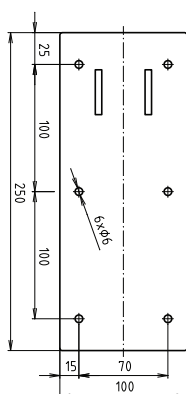

Madlo, 760 mm, sklopné, s krytkou, bílá
Grab bar, 760 mm, folding, with cover, white
Stützklappgriff, 760 mm, mit Abdeckung, weiß

301607093

brzda / brake / Bremse:

Parametry / Features / Eigenschaften

šířka / width / Breite:	100 mm
výška / height / Höhe:	250 mm
hloubka / depth / Tiefe:	760 mm
nosnost / load capacity / Ladekapazität:	150 kg
materiál / material / Material:	Fe
povrch. úprava / finish / Oberfläche:	komaxit / comaxit / Komaxit
barva / color / Farbe:	bílá / white / weiß
záruka / warranty / Garantie:	2 roky / 2 years / 2 Jahre
brzda / brake / Bremse:	nez / stainless steel / rostfrei

Certifikováno na nosnost 150 kg. Výrobce neručí za způsob montáže ani za únosnost stavebního podkladu.

Certified for a load capacity of 150 kg. The manufacturer is not responsible for the method of installation or the load-bearing capacity of the wall substrate.