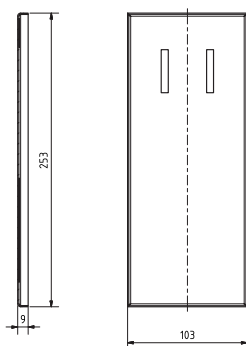

Madlo, 850 mm, s držákem TP, sklopné, s krytkou, nerez, mat

301607782

Grab bar, 850 mm, with TP holder, folding, with cover, stainless steel, matt

Stützklappgriff, 850 mm, mit Toilettenpapierhalter, mit Abdeckung, Edelstahl, matt

brzda / brake / Bremse:

Parametry / Features / Eigenschaften

šířka / width / Breite:	103 mm
výška / height / Höhe:	253 mm
hloubka / depth / Tiefe:	850 mm
nosnost / load capacity / Ladekapazität:	150 kg
materiál / material / Material:	nerez / stainless steel / rostfrei
povrch. úprava / finish / Oberfläche:	brus / brush / gebürstet
záruka / warranty / Garantie:	6 let / 6 years / 6 Jahre
skryté kotvení / Secret Fix / Geheimnis Fix	
brzda / brake / Bremse:	nerez / stainless steel / rostfrei