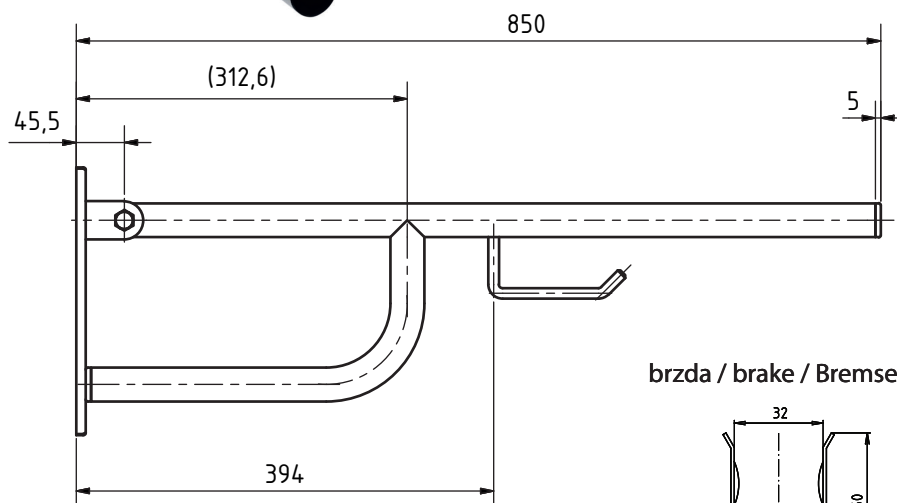

Madlo, 850 mm, s držákem TP, sklopné, s krytkou, nerez, mat

301607782

Grab bar, 850 mm, with TP holder, folding, with cover, stainless steel, matt

Stützklappgriff, 850 mm, mit Toilettenpapierhalter, mit Abdeckung, Edelstahl, matt

brzda / brake / Bremse:

Parametry / Features / Eigenschaften

šířka / width / Breite:	103 mm
výška / height / Höhe:	253 mm
hloubka / depth / Tiefe:	850 mm
nosnost / load capacity / Ladekapazität:	150 kg
materiál / material / Material:	nerez / stainless steel / rostfrei
povrch. úprava / finish / Oberfläche:	brus / brush / gebürstet
záruka / warranty / Garantie:	6 let / 6 years / 6 Jahre
skryté kotvení / Secret Fix / Geheimnis Fix	
brzda / brake / Bremse:	nerez / stainless steel / rostfrei

Certifikováno na nosnost 150 kg. Výrobce neručí za způsob montáže ani za únosnost stavebního podkladu.

Certified for a load capacity of 150 kg. The manufacturer is not responsible for the method of installation or the load-bearing capacity of the wall substrate.