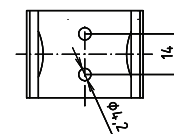

brzda / brake / Bremse:

Parametry / Features / Eigenschaften

šířka / width / Breite:	103 mm
výška / height / Höhe:	253 mm
hloubka / depth / Tiefe:	850 mm
nosnost / load capacity / Ladekapazität:	150 kg
materiál / material / Material:	nerez / stainless steel / rostfrei
povrch. úprava / finish / Oberfläche:	brus / brush / gebürstet
záruka / warranty / Garantie:	6 let / 6 years / 6 Jahre
skryté kotvení / Secret Fix / Geheimnis Fix	
brzda / brake / Bremse:	nerez / stainless steel / rostfrei