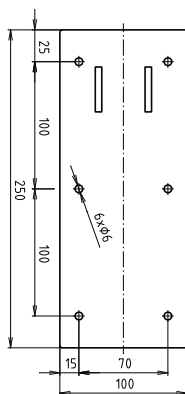

Madlo, 850 mm, s držákem TP, sklopné, s krytkou, nerez, mat

301607782

Grab bar, 850 mm, with TP holder, folding, with cover, stainless steel, matt

Stützklappgriff, 850 mm, mit Toilettenpapierhalter, mit Abdeckung, Edelstahl, matt

brzda / brake / Bremse:

Parametry / Features / Eigenschaften

šířka / width / Breite:	103 mm
výška / height / Höhe:	253 mm
hloubka / depth / Tiefe:	850 mm
nosnost / load capacity / Ladekapazität:	150 kg
materiál / material / Material:	nerez / stainless steel / rostfrei
povrch. úprava / finish / Oberfläche:	brus / brush / gebürstet
záruka / warranty / Garantie:	6 let / 6 years / 6 Jahre
skryté kotvení / Secret Fix / Geheimnis Fix	
brzda / brake / Bremse:	nerez / stainless steel / rostfrei