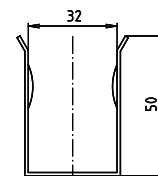

Madlo, 850 mm, s držákem TP, sklopné, s krytkou, nerez, mat

301607782

Grab bar, 850 mm, with TP holder, folding, with cover, stainless steel, matt

Stützklappgriff, 850 mm, mit Toilettenpapierhalter, mit Abdeckung, Edelstahl, matt

brzda / brake / Bremse:

Parametry / Features / Eigenschaften

šířka / width / Breite:	103 mm
výška / height / Höhe:	253 mm
hloubka / depth / Tiefe:	850 mm
nosnost / load capacity / Ladekapazität:	150 kg
materiál / material / Material:	nerez / stainless steel / rostfrei
povrch. úprava / finish / Oberfläche:	brus / brush / gebürstet
záruka / warranty / Garantie:	6 let / 6 years / 6 Jahre
skryté kotvení / Secret Fix / Geheimnis Fix	
brzda / brake / Bremse:	nerez / stainless steel / rostfrei