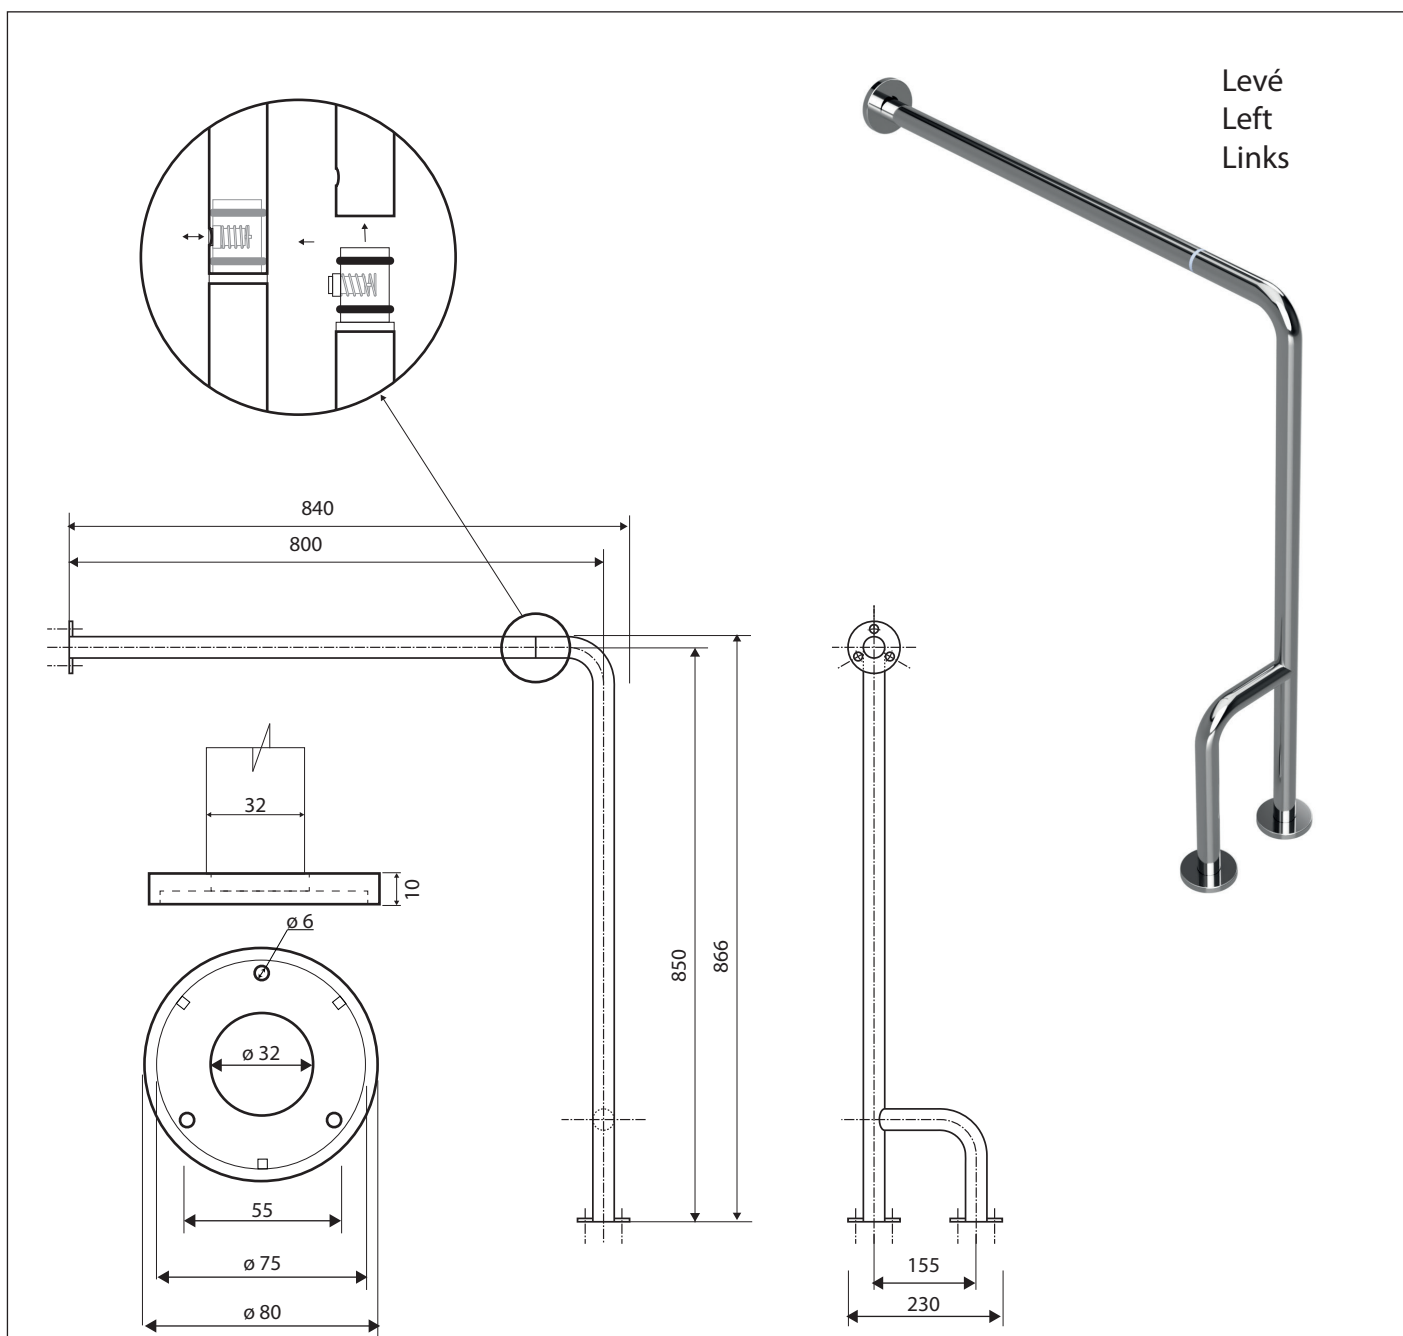

Madlo, s dvojitým kotvením do země, levé, skládané, s krytkou, nerez, lesk

Grab bar, with double floor mounting, left, folding, with cover, stainless steel, polished

Winkelgriff mit doppelter Bodenmontage steckbar/zerlegt, links, klappbar, mit, Abdeckung, Edelstahl, poliert

301154131

Parametry / Features / Eigenschaften

šířka / width / Breite:	230 mm
výška / height / Höhe:	866 mm
hloubka / depth / Tiefe:	840 mm
nosnost / load capacity / Ladekapazität:	150 kg
materiál / material / Material:	nerez / stainless steel / rostfrei
povrch. úprava / finish / Oberfläche:	lesk / polished / poliert
záruka / warranty / Garantie:	6 let / 6 years / 6 Jahre
skryté kotvení / Secret Fix / Geheimnis Fix	

Certifikováno na nosnost 150 kg. Výrobce neručí za způsob montáže ani za únosnost stavebního podkladu.

Certified for a load capacity of 150 kg. The manufacturer is not responsible for the method of installation or the load-bearing capacity of the wall substrate.