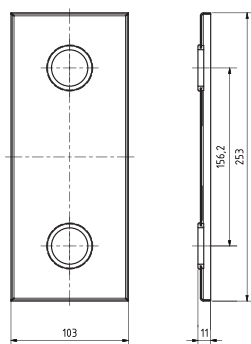

Madlo, 900 mm, ve tvaru U, s krytkou, nerez, lesk
Grab bar, 900 mm, U-shape, with cover, stainless steel, polished
Stützgriff, 900 mm, U-Form, mit Abdeckung, Edelstahl, poliert

301807331

Lorem ipsum

Parametry / Features / Eigenschaften

šířka / width / Breite:	103 mm
výška / height / Höhe:	253 mm
hloubka / depth / Tiefe:	916 mm
nosnost / load capacity / Ladekapazität:	150 kg
materiál / material / Material:	nerez / stainless steel / rostfrei
povrch. úprava / finish / Oberfläche:	lesk / polished / poliert
záruka / warranty / Garantie:	6 let / 6 years / 6 Jahre
skryté kotvení / Secret Fix / Geheimnis Fix	