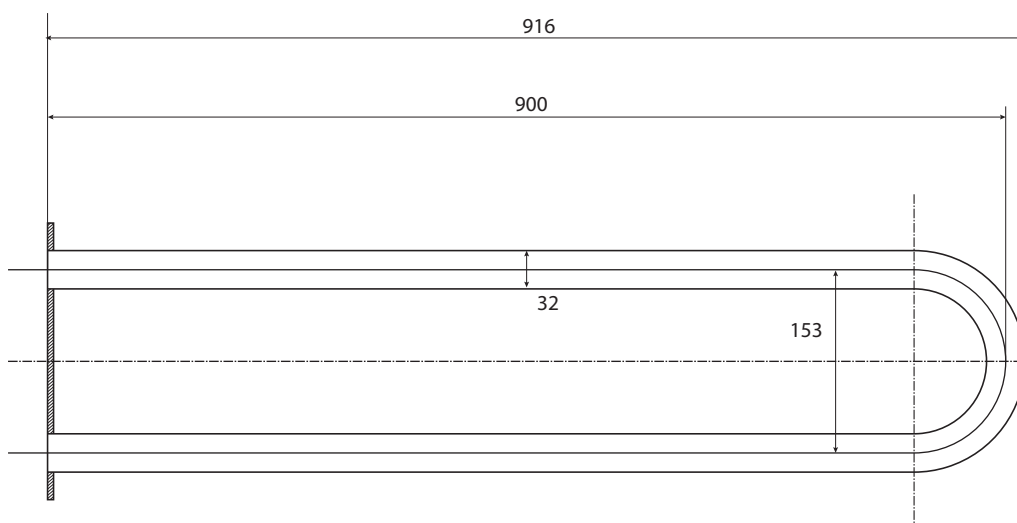

Madlo, 900 mm, ve tvaru U, s krytkou, nerez, lesk
Grab bar, 900 mm, U-shape, with cover, stainless steel, polished
Stützgriff, 900 mm, U-Form, mit Abdeckung, Edelstahl, poliert

301807331

Lorem ipsum

Parametry / Features / Eigenschaften

šířka / width / Breite:	103 mm
výška / height / Höhe:	253 mm
hloubka / depth / Tiefe:	916 mm
nosnost / load capacity / Ladekapazität:	150 kg
materiál / material / Material:	nerez / stainless steel / rostfrei
povrch. úprava / finish / Oberfläche:	lesk / polished / poliert
záruka / warranty / Garantie:	6 let / 6 years / 6 Jahre
skryté kotvení / Secret Fix / Geheimnis Fix	

Certifikováno na nosnost 150 kg. Výrobce neručí za způsob montáže ani za únosnost stavebního podkladu.

Certified for a load capacity of 150 kg. The manufacturer is not responsible for the method of installation or the load-bearing capacity of the wall substrate.