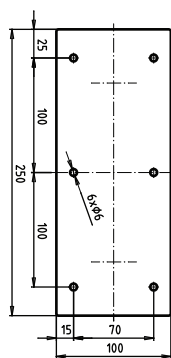

Madlo, 900 mm, ve tvaru U, s krytkou, nerez, lesk
Grab bar, 900 mm, U-shape, with cover, stainless steel, polished
Stützgriff, 900 mm, U-Form, mit Abdeckung, Edelstahl, poliert

301807331

Lorem ipsum

Parametry / Features / Eigenschaften

šířka / width / Breite:	103 mm
výška / height / Höhe:	253 mm
hloubka / depth / Tiefe:	916 mm
nosnost / load capacity / Ladekapazität:	150 kg
materiál / material / Material:	nerez / stainless steel / rostfrei
povrch. úprava / finish / Oberfläche:	lesk / polished / poliert
záruka / warranty / Garantie:	6 let / 6 years / 6 Jahre
skryté kotvení / Secret Fix / Geheimnis Fix	