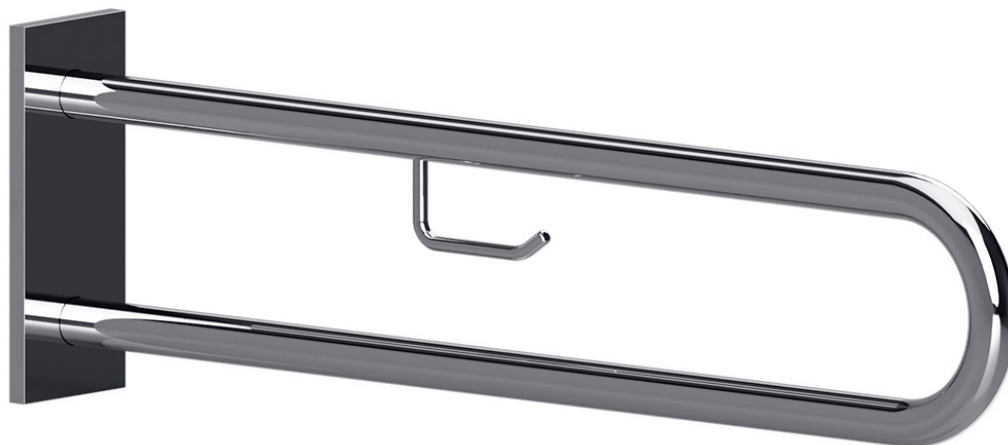

Madlo, 900 mm, ve tvaru U, s krytkou, nerez, lesk
Grab bar, 900 mm, U-shape, with cover, stainless steel, polished
Stützgriff, 900 mm, U-Form, mit Abdeckung, Edelstahl, poliert

301807331

Lorem ipsum

Parametry / Features / Eigenschaften

šířka / width / Breite:	103 mm
výška / height / Höhe:	253 mm
hloubka / depth / Tiefe:	916 mm
nosnost / load capacity / Ladekapazität:	150 kg
materiál / material / Material:	nerez / stainless steel / rostfrei
povrch. úprava / finish / Oberfläche:	lesk / polished / poliert
záruka / warranty / Garantie:	6 let / 6 years / 6 Jahre
skryté kotvení / Secret Fix / Geheimnis Fix	