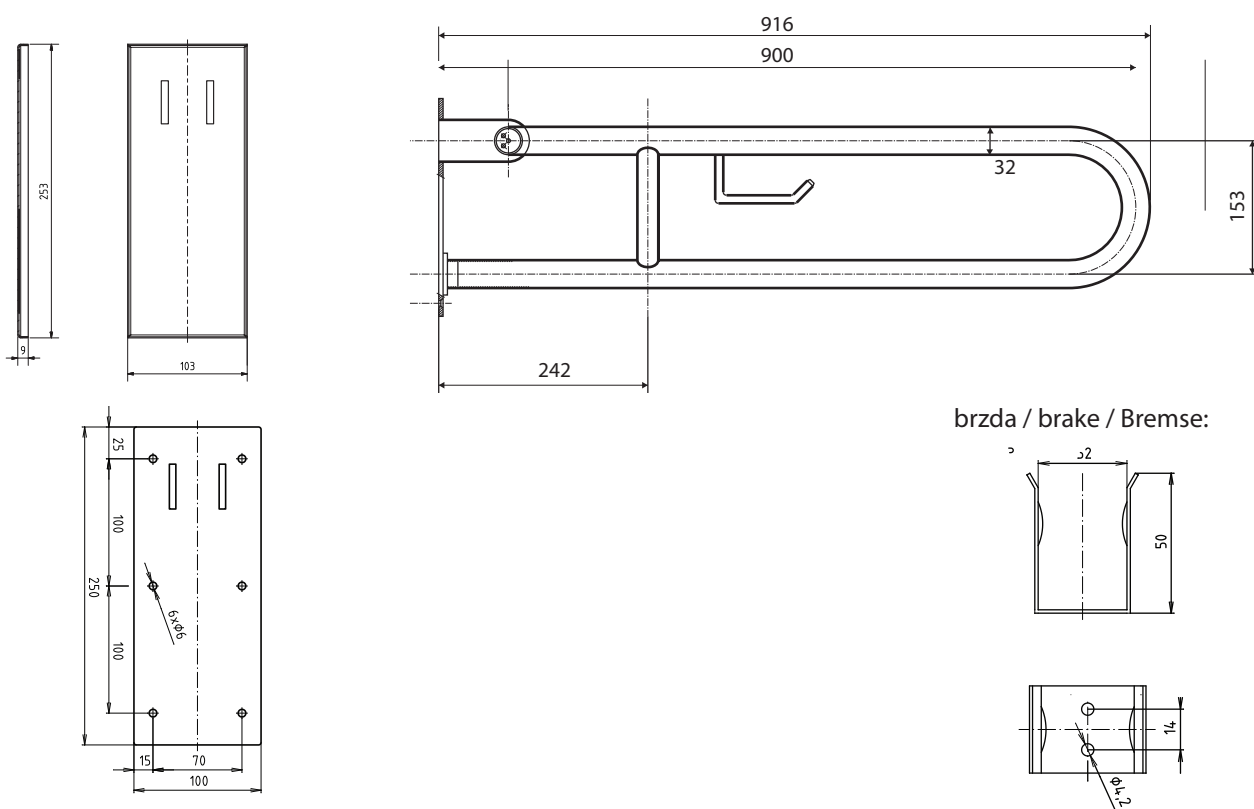

Madlo, 900 mm, ve tvaru U, s držákem TP, sklopné, s krytkou, bílá
Grab bar, 900 mm, U-shape, with TP holder, folding, with cover, white
Stützgriff, 900 mm, U-Form mit Toilettenpapierhalter, mit Abdeckung, weiß

301407293

brzda / brake / Bremse:

Parametry / Features / Eigenschaften

šířka / width / Breite:	103 mm
výška / height / Höhe:	253 mm
hloubka / depth / Tiefe:	916 mm
nosnost / load capacity / Ladekapazität:	150 kg
materiál / material / Material:	Fe
povrch, úprava / finish / Oberfläche:	komaxit / comaxit / Komaxit
barva / color / Farbe:	bílá / white / weiß
záruka / warranty / Garantie:	2 roky / 2 years / 2 Jahre
skryté kotvení / Secret Fix / Geheimnis Fix	

Certifikováno na nosnost 150 kg. Výrobce neručí za způsob montáže ani za únosnost stavebního podkladu.

Certified for a load capacity of 150 kg. The manufacturer is not responsible for the method of installation or the load-bearing capacity of the wall substrate.