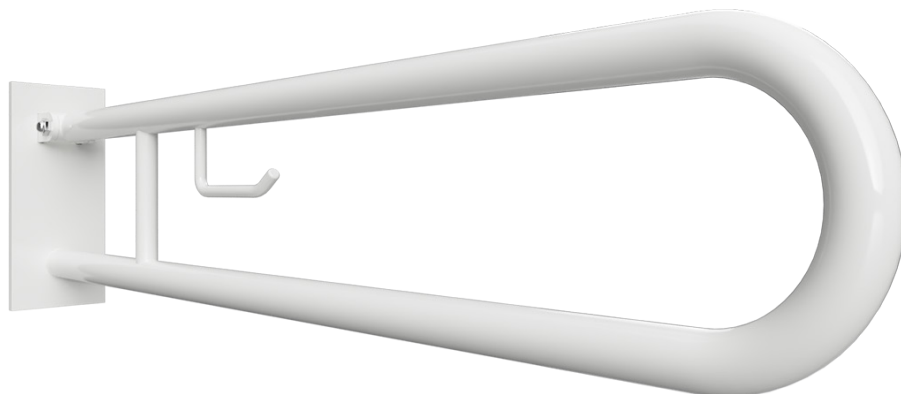

Madlo, 900 mm, ve tvaru U, s držákem TP, sklopné, s krytkou, bílá
Grab bar, 900 mm, U-shape, with TP holder, folding, with cover, white
Stützgriff, 900 mm, U-Form mit Toilettenpapierhalter, mit Abdeckung, weiß

301407293

brzda / brake / Bremse:

Parametry / Features / Eigenschaften

šířka / width / Breite:	103 mm
výška / height / Höhe:	253 mm
hloubka / depth / Tiefe:	916 mm
nosnost / load capacity / Ladekapazität:	150 kg
materiál / material / Material:	Fe
povrch, úprava / finish / Oberfläche:	komaxit / comaxit / Komaxit
barva / color / Farbe:	bílá / white / weiß
záruka / warranty / Garantie:	2 roky / 2 years / 2 Jahre
skryté kotvení / Secret Fix / Geheimnis Fix	