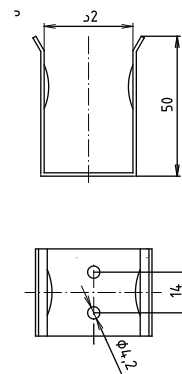

Madlo, 900 mm, ve tvaru U, s držákem TP, sklopné, s krytkou, bílá
Grab bar, 900 mm, U-shape, with TP holder, folding, with cover, white
Stützgriff, 900 mm, U-Form mit Toilettenpapierhalter, mit Abdeckung, weiß

301407293

brzda / brake / Bremse:

Parametry / Features / Eigenschaften

šířka / width / Breite:	103 mm
výška / height / Höhe:	253 mm
hloubka / depth / Tiefe:	916 mm
nosnost / load capacity / Ladekapazität:	150 kg
materiál / material / Material:	Fe
povrch, úprava / finish / Oberfläche:	komaxit / comaxit / Komaxit
barva / color / Farbe:	bílá / white / weiß
záruka / warranty / Garantie:	2 roky / 2 years / 2 Jahre
skryté kotvení / Secret Fix / Geheimnis Fix	