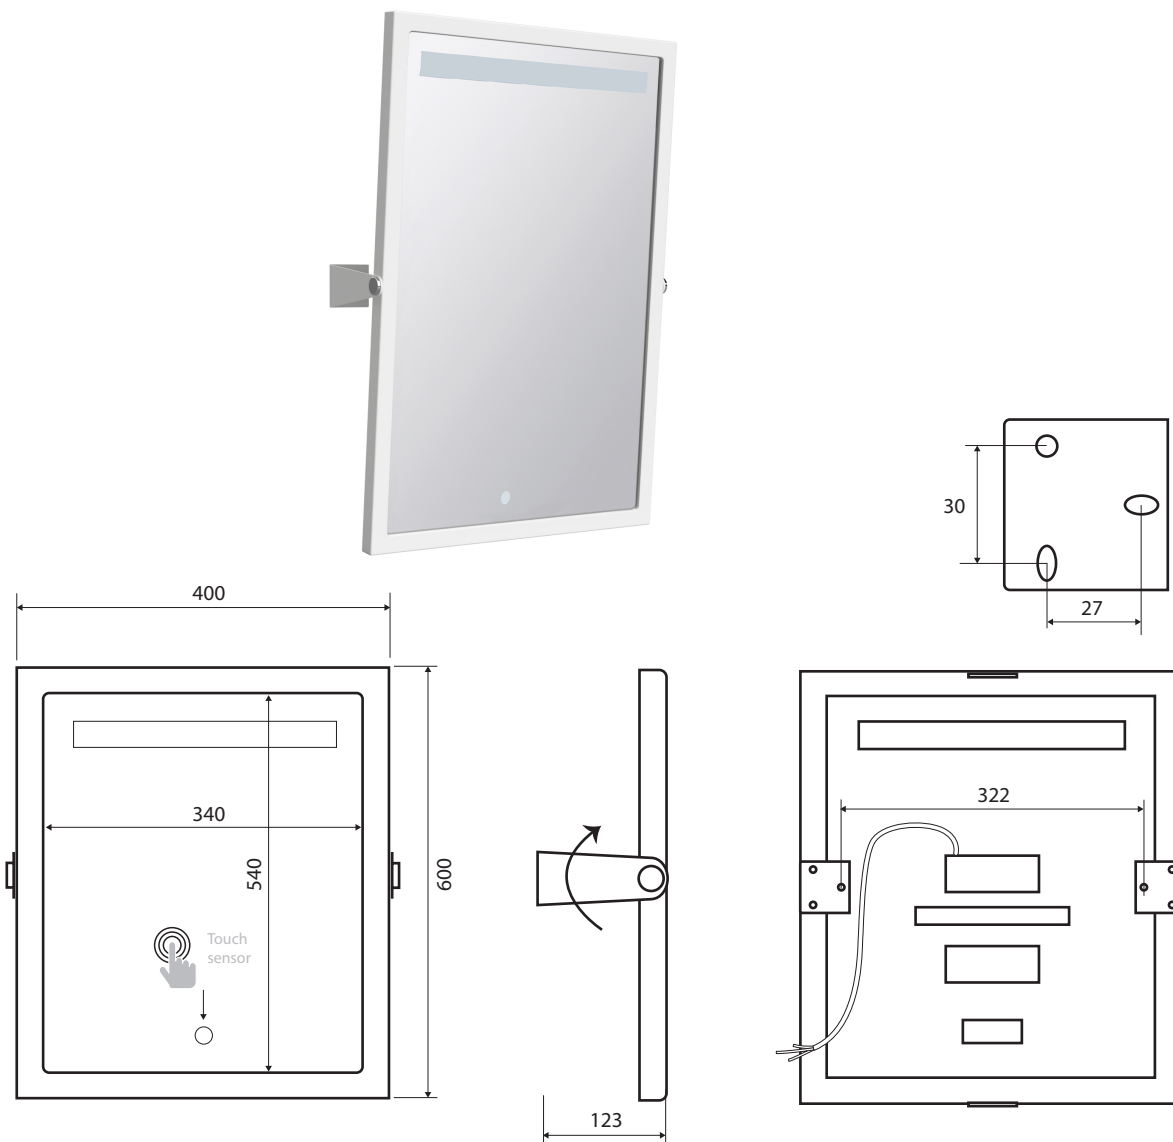

Výklopné zrcadlo s LED osvětlením, dotykový senzor, 400 x 600 mm, bílá
Tilting mirror with LED lighting, touch sensor, 400 x 600 mm, white
Kippspiegel mit LED Beleuchtung, Berührungssensor, 400 x 600 mm, weiß

301201034

Parametry / Features / Eigenschaften

šířka / width / Breite:	400 mm
výška / height / Höhe:	600 mm
hloubka / depth / Tiefe:	123 mm
materiál / material / Material:	ocel / steel / Stahl
povrch. úprava / finish / Oberfläche:	komaxit / comaxit / Komaxit
barva / color / Farbe:	bílá / white / weiß
záruka / warranty / Garantie:	2 let / 2 years / 2 Jahre

Jmenovité napětí / Feeding tension / Nennspannung:	90-260 V
Frekvence / Frequency / Frequenz:	47-63 Hz
Druh osvětlení / type of lighting / Art der Beleuchtung	12 V LED, 6000 K
Dotykový senzor / touch sensor / Berührungssensor	
Celkový výkon LED diod / Total power of the LED lamps / Gesamtleistung von LEDs:	4,99 W
Délka vývodu / length outlet / Länge Steckdose	1000 mm
Třída izolace / Insulation class / Isolationsklasse:	IP65
Certifikace / Certifications / Zertifikation:	CE