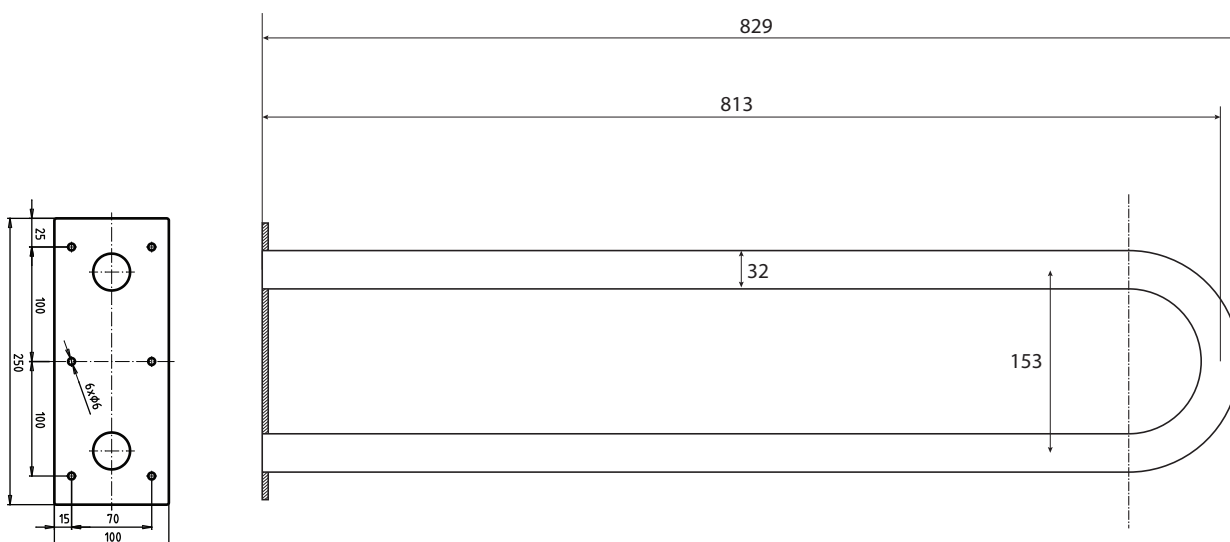

Madlo, 813 mm, ve tvaru U, bez krytky, nerez, lesk
Grab bar, 813 mm, U-shape, without cover, stainless steel, polished
Stützgriff, 813 mm, U-Form, ohne Abdeckung, Edelstahl, poliert

301102061

Parametry / Features / Eigenschaften

šířka / width / Breite:	100 mm
výška / height / Höhe:	250 mm
hloubka / depth / Tiefe:	829 mm
nosnost / load capacity / Ladekapazität:	150 kg
materiál / material / Material:	nerez / stainless steel / rostfrei
povrch. úprava / finish / Oberfläche:	lesk / polished / poliert
záruka / warranty / Garantie:	6 let / 6 years / 6 Jahre

Certifikováno na nosnost 150 kg. Výrobce neručí za způsob montáže ani za únosnost stavebního podkladu.

Certified for a load capacity of 150 kg. The manufacturer is not responsible for the method of installation or the load-bearing capacity of the wall substrate.