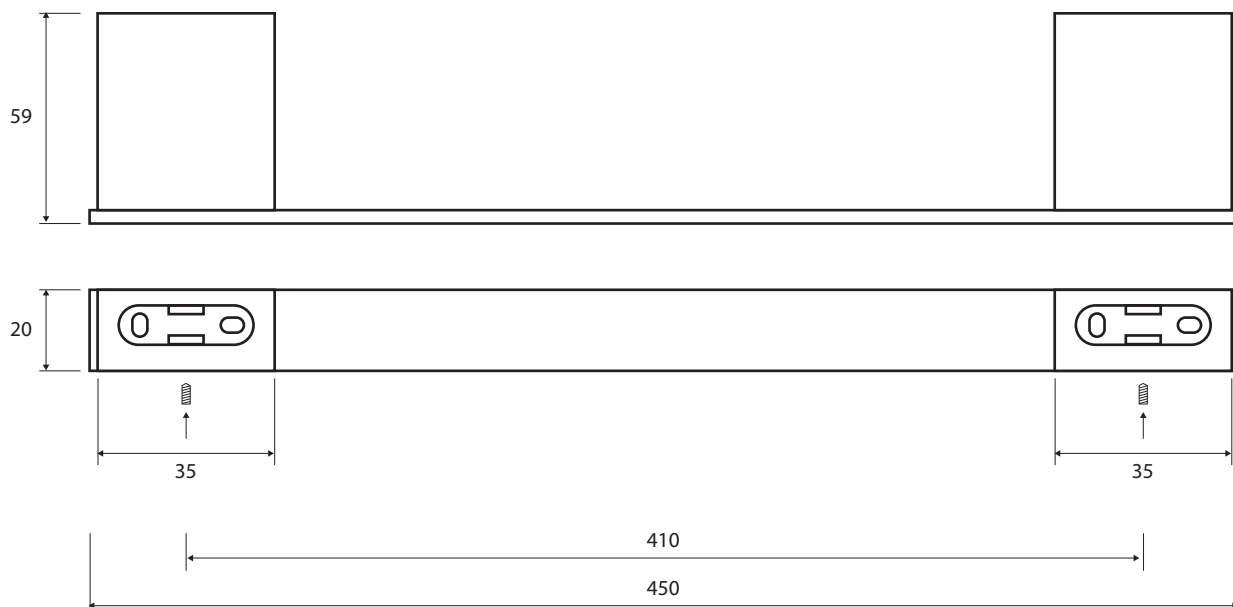

Držák ručníků, 410 mm
Towel holder, 410 mm
Handtuchhalter, 410 mm

180004025

Parametry / Features / Eigenschaften

šířka / width / Breite:	450 mm
výška / height / Höhe:	20 mm
hloubka / depth / Tiefe:	59 mm
materiál / material / Material:	mosaz / brass / Messing
povrch. úprava / finish / Oberfläche:	brus / brush / gebürstet