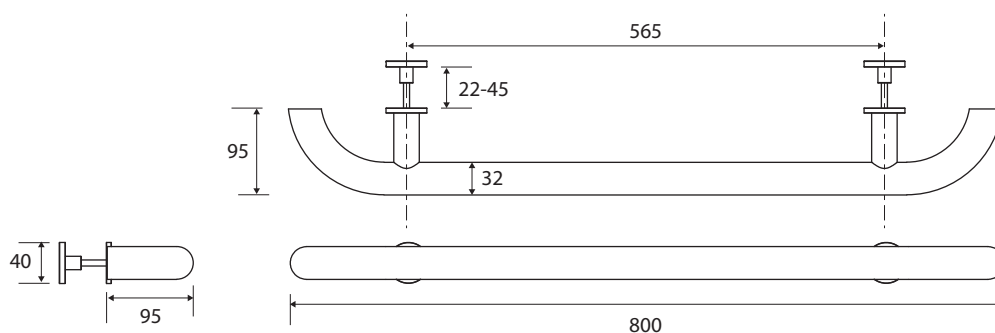

Dveřní úchyt, 800 mm, černá
Door handle, 800 mm, black
Türgriff, 800 mm, Schwarz

301553020

Parametry / Features / Eigenschaften

šířka / width / Breite:	800 mm
výška / height / Höhe:	40 mm
hloubka / depth / Tiefe:	95 mm
nosnost / load capacity / Ladekapazität:	120 kg
materiál / material / Material:	Fe
povrch. úprava / finish / Oberfläche:	komaxit / comaxit / Komaxit
barva / color / Farbe:	černá / black / schwarz
záruka / warranty / Garantie:	2 roky / 2 years / 2 Jahre