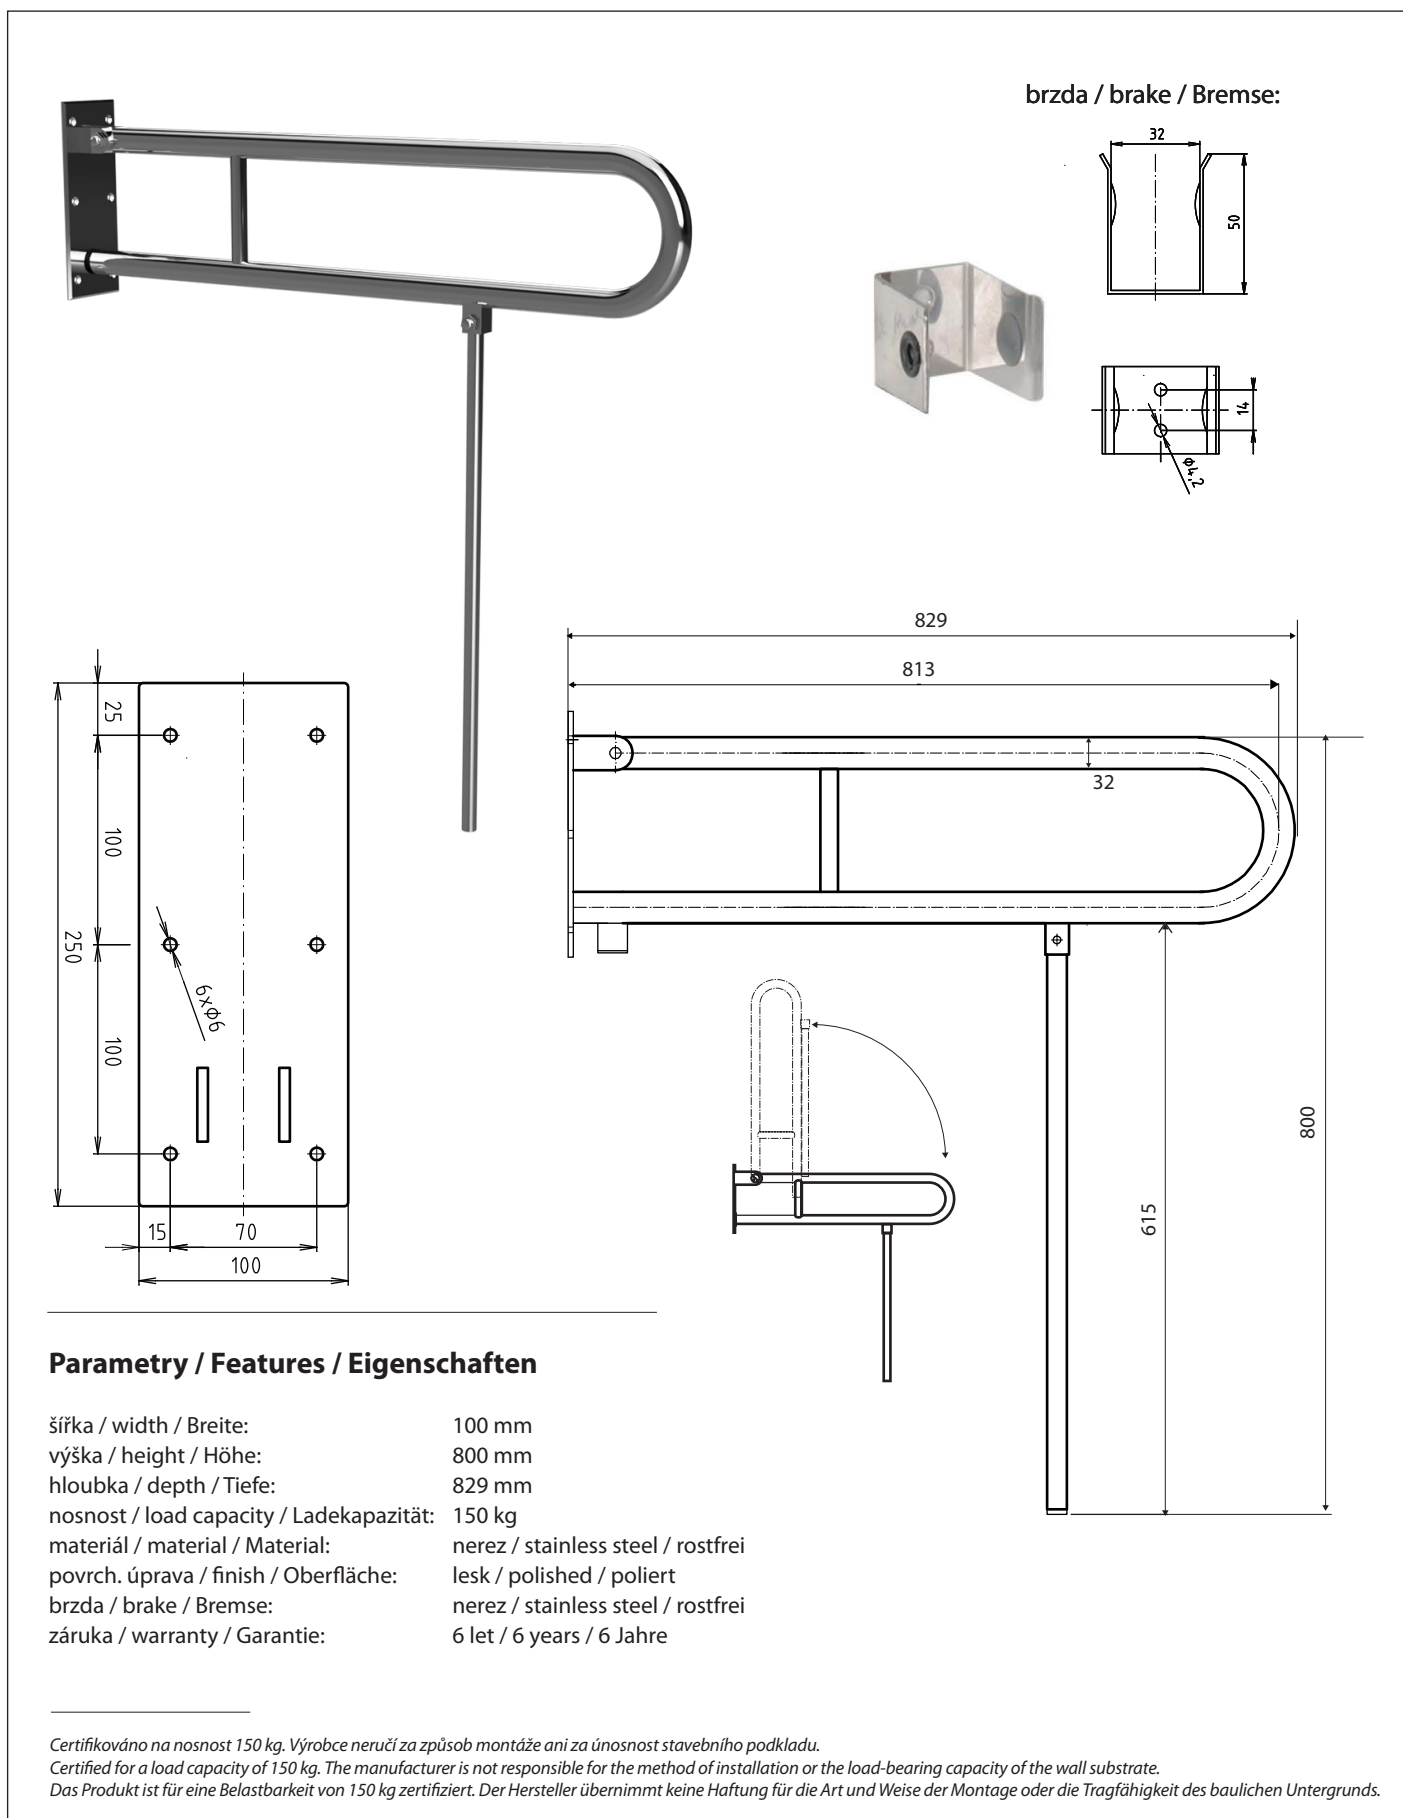

**Madlo, 813 mm, ve tvaru U, sklopné, s opěrnou nohou, bez krytky, nerez, lesk 301102081N**  
**Grab bar, 813 mm, folding, U-shape, with support leg, without cover, stainless steel, polished**  
**Stützklappgriff, 813 mm, U-Form, mit Stützbein, ohne Abdeckung, Edelstahl, poliert**

**Parametry / Features / Eigenschaften**

|  |                                    |
|--|------------------------------------|
| šířka / width / Breite:                  | 100 mm                             |
| výška / height / Höhe:                   | 800 mm                             |
| hloubka / depth / Tiefe:                 | 829 mm                             |
| nosnost / load capacity / Ladekapazität: | 150 kg                             |
| materiál / material / Material:          | nerez / stainless steel / rostfrei |
| povrch. úprava / finish / Oberfläche:    | lesk / polished / poliert          |
| brzda / brake / Bremse:                  | nerez / stainless steel / rostfrei |
| záruka / warranty / Garantie:            | 6 let / 6 years / 6 Jahre          |