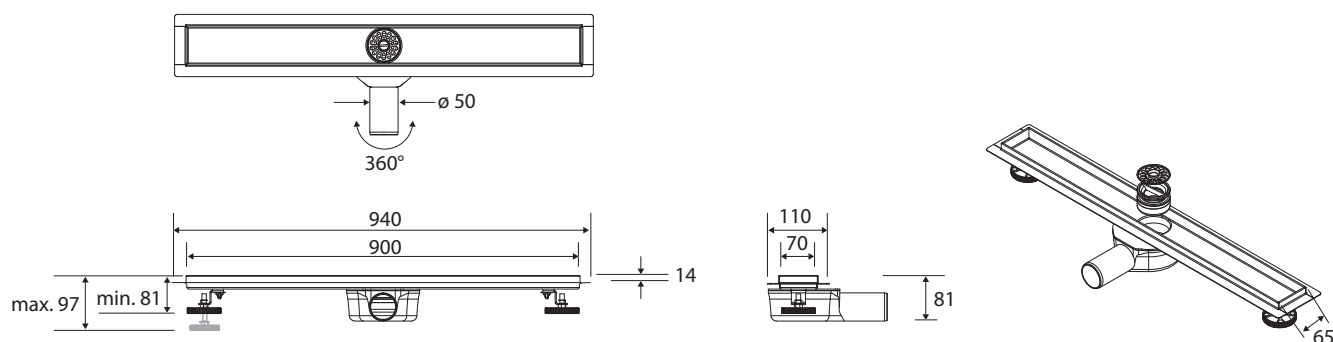

Sprchový odtokový žlab ELIO, 900 mm, nerez
Shower drain ELIO, 900 mm, stainless steel
Duschrinne ELIO, 900 mm, Edelstahl

254653151

Parametry / Features / Eigenschaften

šířka / width / Breite:	940 mm
výška / height / Höhe:	81 mm
hloubka / depth / Tiefe:	110 mm
Výška rámečku / Frame height / Rahmenhöhe:	24 mm
Stavební výška / Instalation height / Gesamte Bauhöhe:	min. 81 mm/max. 97 mm
Min. výška betonu / Minimum thickness of concrete / Minimale Betondicke:	58 mm
Průtok / flow / Fließen:	40 l/min.
Průměr odtoku / Drain diameter / Abflussdurchmesser:	50 mm
materiál / material / Material:	nerez, plast / stainless steel, plastic / Edelstahl, Plastik
povrch. úprava / finish / Oberfläche:	brus / brush / gebürstet