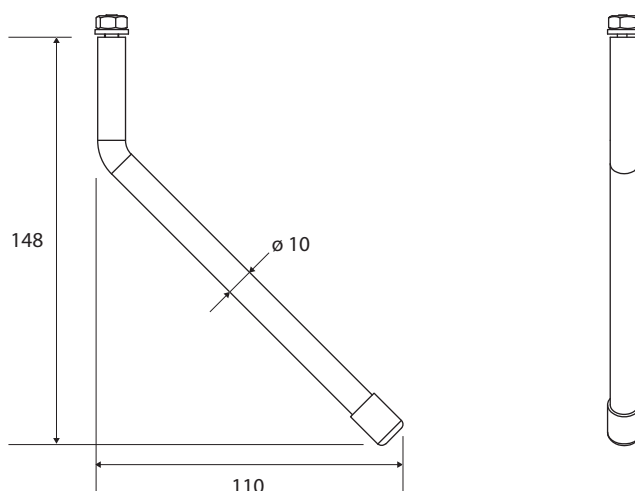

Manipulační páčka k výklopným zrcadlům, lesk
Handling lever for tilting mirrors, polished
Bedienungshebel für kippbare Spiegel, poliert

301501091

Parametry / Features / Eigenschaften

šířka / width / Breite:	10 mm
výška / height / Höhe:	148 mm
hloubka / depth / Tiefe:	110 mm
materiál / material / Material:	nerez / stainless steel / rostfrei
povrch. úprava / finish / Oberfläche:	lesk / polished / poliert
záruka / warranty / Garantie:	6 let / 6 years / 6 Jahre