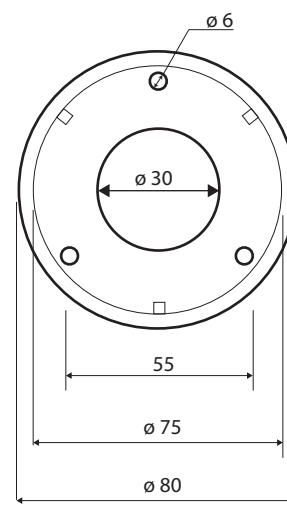

**Madlo, 300 mm, s krytkou, bílá**  
**Grab bar, 300 mm, with cover, white**  
**Wannengriff, 300 mm, mit Abdeckung, weiß**

**301100303**

### Parametry / Features / Eigenschaften

šířka / width / Breite:	380 mm
výška / height / Höhe:	80 mm
hloubka / depth / Tiefe:	106 mm
nosnost / load capacity / Ladekapazität:	150 kg
materiál / material / Material:	Fe, guma / Fe, rubber / Fe, Gummi
povrch. úprava / finish /:	komaxit / comaxit / Komaxit
barva / color / Farbe:	bílá / white / weiß
záruka / warranty / Garantie:	2 roky / 2 years / 2 Jahre
skryté kotvení / Secret Fix / Geheimnis Fix	