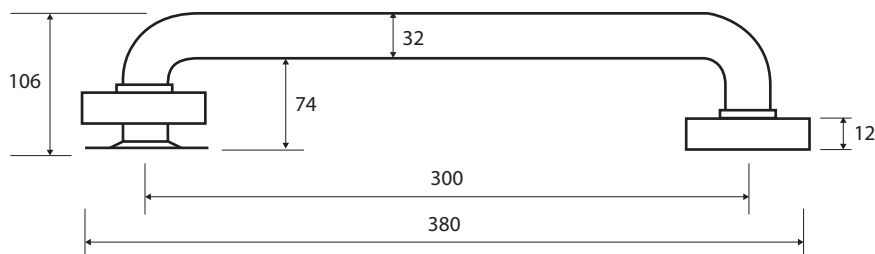

**Madlo, 300 mm, s krytkou, bílá**  
**Grab bar, 300 mm, with cover, white**  
**Wannengriff, 300 mm, mit Abdeckung, weiß**

**301100303**

### Parametry / Features / Eigenschaften

šířka / width / Breite:	380 mm
výška / height / Höhe:	80 mm
hloubka / depth / Tiefe:	106 mm
nosnost / load capacity / Ladekapazität:	150 kg
materiál / material / Material:	Fe, guma / Fe, rubber / Fe, Gummi
povrch. úprava / finish /:	komaxit / comaxit / Komaxit
barva / color / Farbe:	bílá / white / weiß
záruka / warranty / Garantie:	2 roky / 2 years / 2 Jahre
skryté kotvení / Secret Fix / Geheimnis Fix	

*Certifikováno na nosnost 150 kg. Výrobce neručí za způsob montáže ani za únosnost stavebního podkladu.*

*Certified for a load capacity of 150 kg. The manufacturer is not responsible for the method of installation or the load-bearing capacity of the wall substrate.*