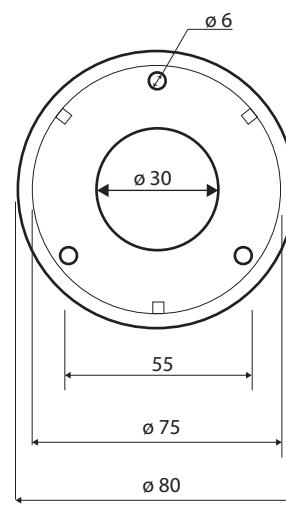

Madlo, 300 mm, s krytkou, nerez, mat

301100302

Grab bar, 300 mm, with cover, stainless steel, matte

Wannengriff, 300 mm, mit Abdeckung, Edelstahl, matt

Parametry / Features / Eigenschaften

šířka / width / Breite:	380 mm
výška / height / Höhe:	80 mm
hloubka / depth / Tiefe:	106 mm
nosnost / load capacity / Ladekapazität:	150 kg
materiál / material / Material:	nerez / stainless steel / rostfrei
povrch. úprava / finish / Oberfläche:	brus / brush / gebürstet
záruka / warranty / Garantie:	6 let / 6 years / 6 Jahre
skryté kotvení / Secret Fix / Geheimnis Fix	