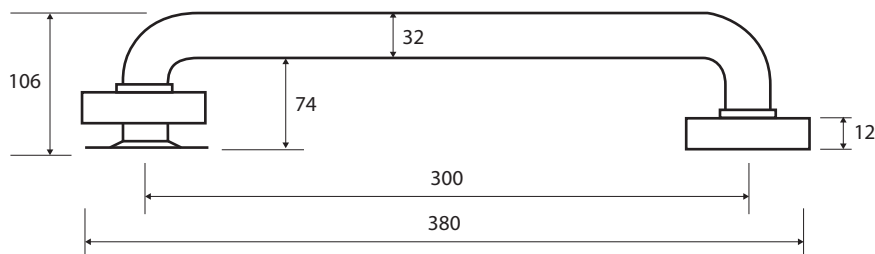

Madlo, 300 mm, s krytkou, nerez, mat

301100302

Grab bar, 300 mm, with cover, stainless steel, matte

Wannengriff, 300 mm, mit Abdeckung, Edelstahl, matt

Parametry / Features / Eigenschaften

šířka / width / Breite:	380 mm
výška / height / Höhe:	80 mm
hloubka / depth / Tiefe:	106 mm
nosnost / load capacity / Ladekapazität:	150 kg
materiál / material / Material:	nerez / stainless steel / rostfrei
povrch. úprava / finish / Oberfläche:	brus / brush / gebürstet
záruka / warranty / Garantie:	6 let / 6 years / 6 Jahre
skryté kotvení / Secret Fix / Geheimnis Fix	

Certifikováno na nosnost 150 kg. Výrobce neručí za způsob montáže ani za únosnost stavebního podkladu.

Certified for a load capacity of 150 kg. The manufacturer is not responsible for the method of installation or the load-bearing capacity of the wall substrate.

Das Produkt ist für eine Belastbarkeit von 150 kg zertifiziert. Der Hersteller übernimmt keine Haftung für die Art und Weise der Montage oder die Tragfähigkeit des baulichen Untergrunds.