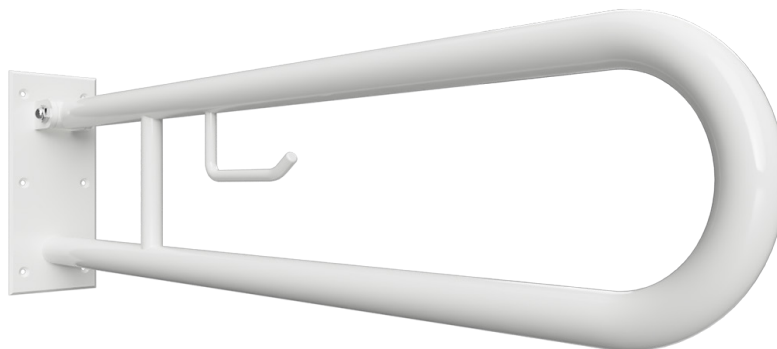

Madlo, 813 mm, ve tvaru U, s držákem TP, sklopné, bez krytky, bílá
Grab bar, 813 mm, U-shape, with TP holder, folding, without cover, white
Stützgriff, 813 mm, U-Form mit Toilettenpapierhalter, ohne Abdeckung, weiß

301102284

brzda / brake / Bremse:

Parametry / Features / Eigenschaften

šířka / width / Breite:	100 mm
výška / height / Höhe:	250 mm
hloubka / depth / Tiefe:	829 mm
nosnost / load capacity / Ladekapazität:	150 kg
materiál / material / Material:	Fe
povrch, úprava / finish / Oberfläche:	komaxit / comaxit / Komaxit
barva / color / Farbe:	bílá / white / weiß
brzda / brake / Bremse:	nerez / stainless steel / rostfrei
záruka / warranty / Garantie:	2 roky / 2 years / 2 Jahre