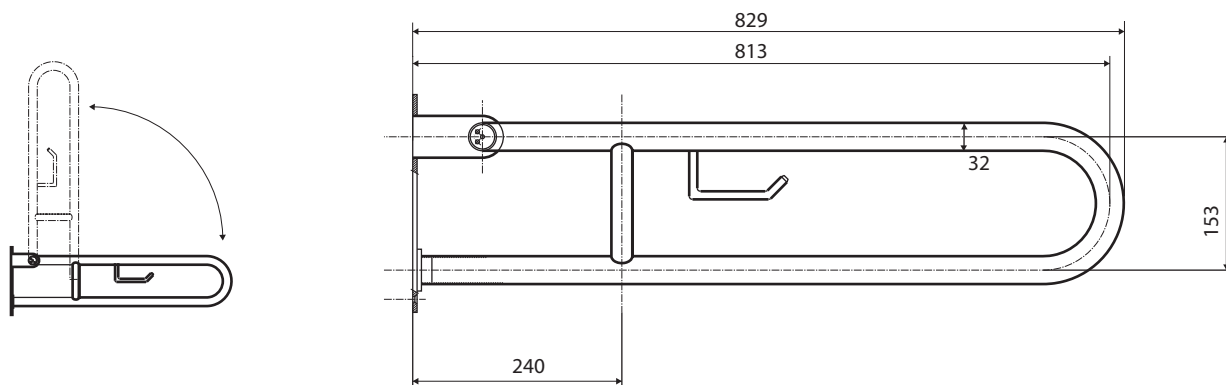

Madlo, 813 mm, ve tvaru U, s držákem TP, sklopné, bez krytky, bílá
Grab bar, 813 mm, U-shape, with TP holder, folding, without cover, white
Stützgriff, 813 mm, U-Form mit Toilettenpapierhalter, ohne Abdeckung, weiß

301102284

brzda / brake / Bremse:

Parametry / Features / Eigenschaften

šířka / width / Breite:	100 mm
výška / height / Höhe:	250 mm
hloubka / depth / Tiefe:	829 mm
nosnost / load capacity / Ladekapazität:	150 kg
materiál / material / Material:	Fe
povrch, úprava / finish / Oberfläche:	komaxit / comaxit / Komaxit
barva / color / Farbe:	bílá / white / weiß
brzda / brake / Bremse:	nerez / stainless steel / rostfrei
záruka / warranty / Garantie:	2 roky / 2 years / 2 Jahre

Certifikováno na nosnost 150 kg. Výrobce neručí za způsob montáže ani za únosnost stavebního podkladu.

Certified for a load capacity of 150 kg. The manufacturer is not responsible for the method of installation or the load-bearing capacity of the wall substrate.