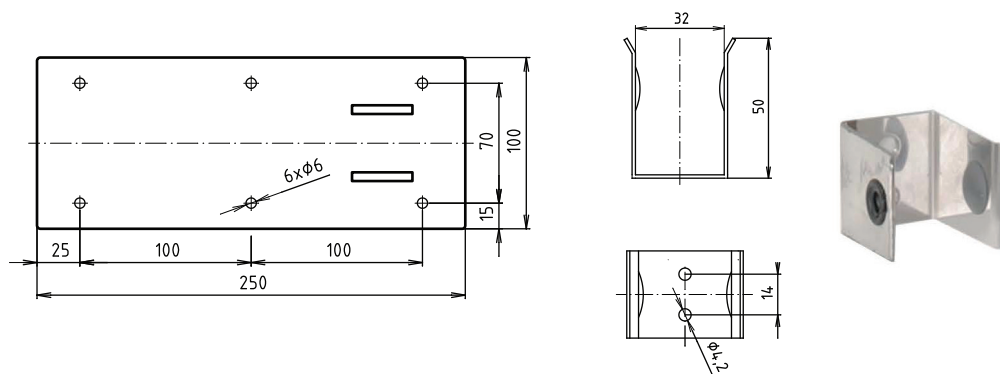

Madlo, 813 mm, ve tvaru U, s držákem TP, sklopné, bez krytky, bílá
Grab bar, 813 mm, U-shape, with TP holder, folding, without cover, white
Stützgriff, 813 mm, U-Form mit Toilettenpapierhalter, ohne Abdeckung, weiß

301102284

brzda / brake / Bremse:

Parametry / Features / Eigenschaften

šířka / width / Breite:	100 mm
výška / height / Höhe:	250 mm
hloubka / depth / Tiefe:	829 mm
nosnost / load capacity / Ladekapazität:	150 kg
materiál / material / Material:	Fe
povrch, úprava / finish / Oberfläche:	komaxit / comaxit / Komaxit
barva / color / Farbe:	bílá / white / weiß
brzda / brake / Bremse:	nerez / stainless steel / rostfrei
záruka / warranty / Garantie:	2 roky / 2 years / 2 Jahre

Certifikováno na nosnost 150 kg. Výrobce neručí za způsob montáže ani za únosnost stavebního podkladu.

Certified for a load capacity of 150 kg. The manufacturer is not responsible for the method of installation or the load-bearing capacity of the wall substrate.