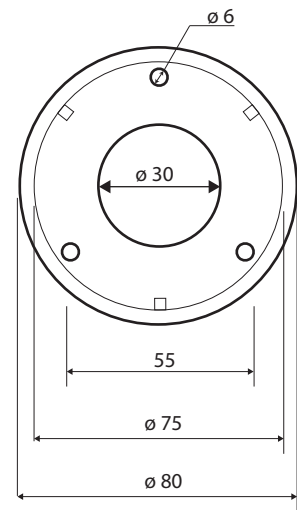

Madlo, 1200 mm, s krytkou, bílá
Grab bar, 1200 mm, with cover, white
Wannengriff, 1200 mm, mit Abdeckung, weiß

301101203

Parametry / Features / Eigenschaften

šířka / width / Breite:	1280 mm
výška / height / Höhe:	80 mm
hloubka / depth / Tiefe:	106 mm
nosnost / load capacity / Ladekapazität:	150 kg
materiál / material / Material:	Fe, guma / Fe, rubber / Fe, Gummi
povrch, úprava / finish / Oberfläche:	komaxit / comaxit / Komaxit
barva / color / Farbe:	bílá / white / weiß
záruka / warranty / Garantie:	2 roky / 2 years / 2 Jahre
skryté kotvení / Secret Fix / Geheimnis Fix	