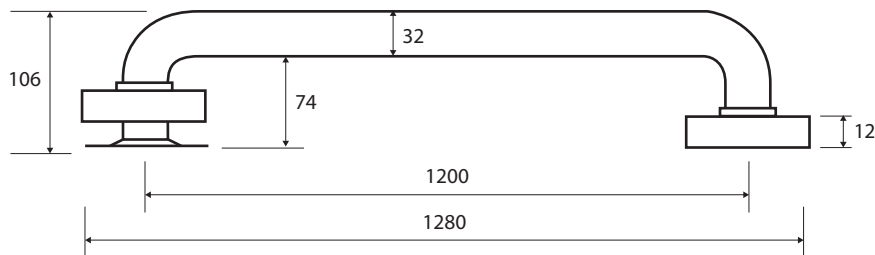

Madlo, 1200 mm, s krytkou, bílá
Grab bar, 1200 mm, with cover, white
Wannengriff, 1200 mm, mit Abdeckung, weiß

301101203

Parametry / Features / Eigenschaften

šířka / width / Breite:	1280 mm
výška / height / Höhe:	80 mm
hloubka / depth / Tiefe:	106 mm
nosnost / load capacity / Ladekapazität:	150 kg
materiál / material / Material:	Fe, guma / Fe, rubber / Fe, Gummi
povrch, úprava / finish / Oberfläche:	komaxit / comaxit / Komaxit
barva / color / Farbe:	bílá / white / weiß
záruka / warranty / Garantie:	2 roky / 2 years / 2 Jahre
skryté kotvení / Secret Fix / Geheimnis Fix	

Certifikováno na nosnost 150 kg. Výrobce neručí za způsob montáže ani za únosnost stavebního podkladu.

Certified for a load capacity of 150 kg. The manufacturer is not responsible for the method of installation or the load-bearing capacity of the wall substrate.

Das Produkt ist für eine Belastbarkeit von 150 kg zertifiziert. Der Hersteller übernimmt keine Haftung für die Art und Weise der Montage oder die Tragfähigkeit des baulichen Untergrunds.