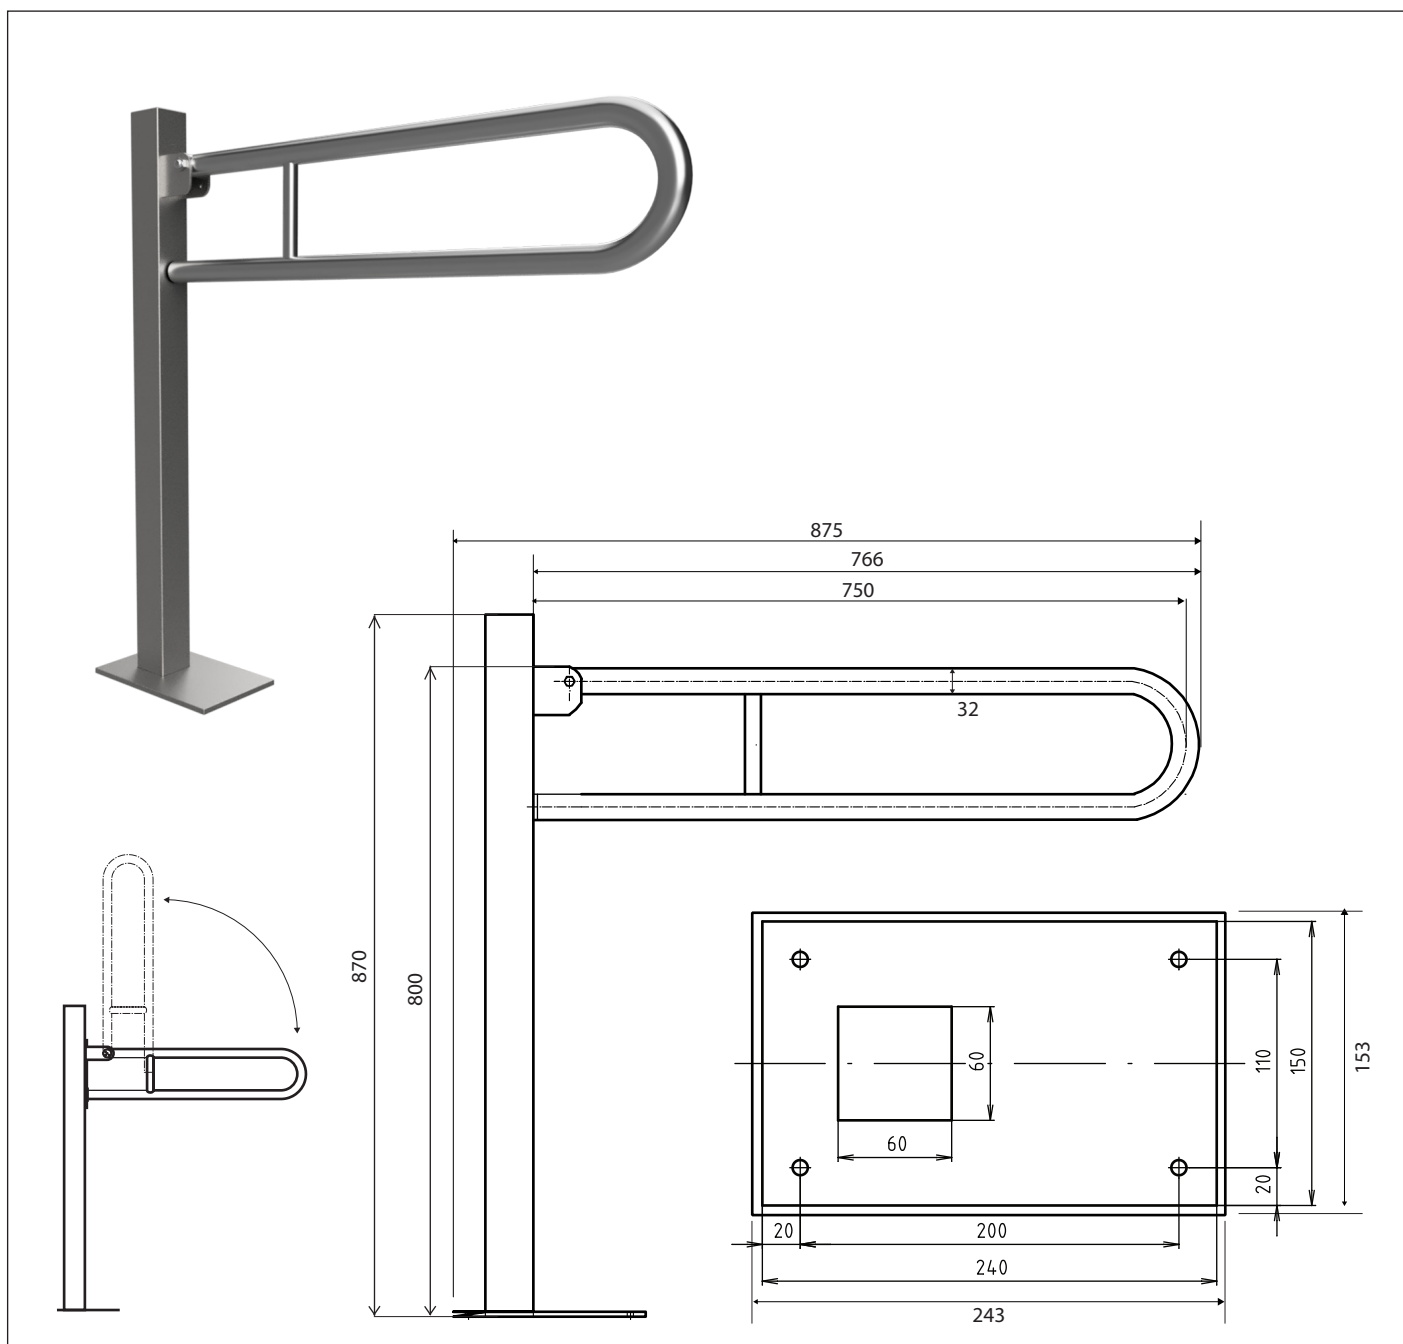

Madlo, 750 mm, ve tvaru U, sklopné, ukotvené do země, s krytkou, nerez, mat

301507302

Grab bar, 750 mm, U-shape, folding, floor-mounted, with cover, stainless steel, matte

Stützklappgriff, 750 mm, U-Form, bodenmontiert, mit Abdeckung, Edelstahl, matt

Parametry / Features / Eigenschaften

šířka / width / Breite:	153 mm
výška / height / Höhe:	870 mm
hloubka / depth / Tiefe:	875 mm
nosnost / load capacity / Ladekapazität:	150 kg
materiál / material / Material:	nerez / stainless steel / rostfrei
povrch. úprava / finish / Oberfläche:	brus / brush / gebürstet
noha / leg / Bein:	nerez mat / stainless steel, mat / rostfrei, Matte
záruka / warranty / Garantie:	6 let / 6 years / 6 Jahre