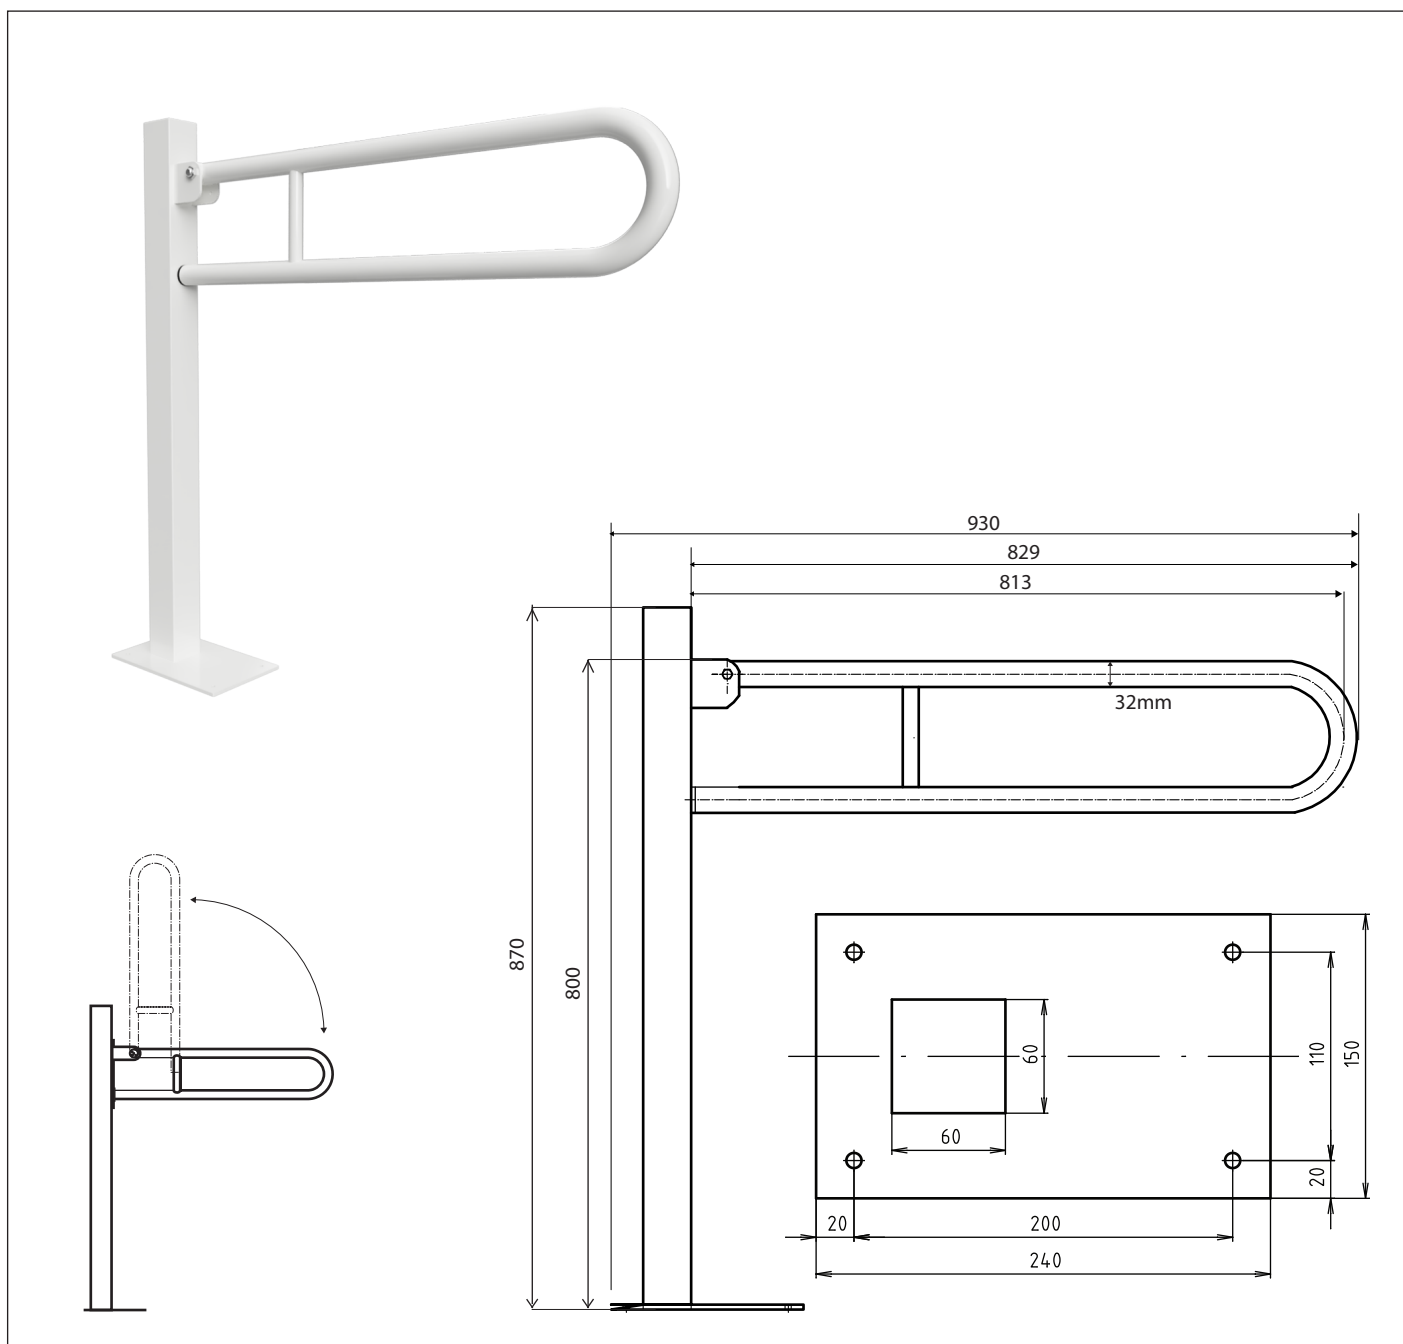

Madlo, 813 mm, ve tvaru U, sklopné, ukotvené do země, bez krytky, bílá
Grab bar, 813 mm, U-shape, folding, floor-mounted, without cover, white
Stützklappgriff, 813 mm, U-Form, bodenmontiert, ohne Abdeckung, weiß

301107604

Parametry / Features / Eigenschaften

šířka / width / Breite:	150 mm
výška / height / Höhe:	870 mm
hloubka / depth / Tiefe:	930 mm
nosnost / load capacity / Ladekapazität:	150 kg
materiál / material / Material:	ocel / steel / Stahl
povrch. úprava / finish / Oberfläche:	bílý komaxit / comaxit white / Komaxit weiß
noha / leg / Bein:	ocel, bílý komaxit / steel, comaxit white / Stahl, Komaxit weiß
záruka / warranty / Garantie:	2 roky / 2 years / 2 Jahre