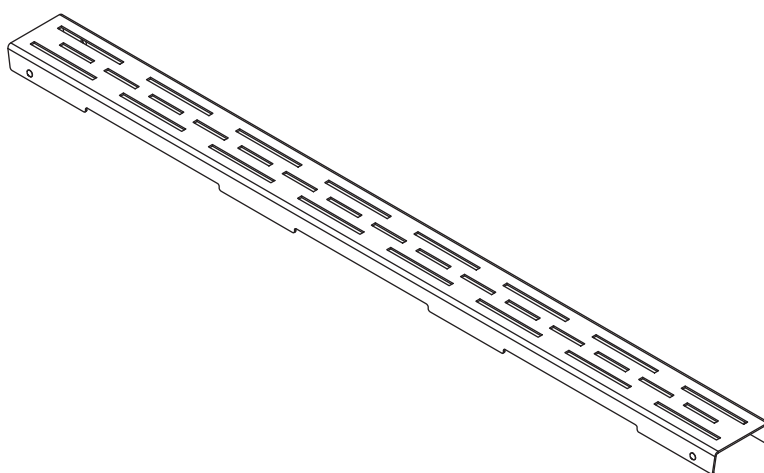

Mřížka pro odtokový žlab 800 mm, LINE

Grate for shower drain 800 mm, LINE

Rost aus Edelstahl 800 mm, LINE

254657445

náhradní díl k / spare part for / Ersatzteil für: 254653041, 254653141, 254653241

### Parametry / Features / Eigenschaften

šířka / width / Breite:	795 mm
výška / height / Höhe:	23 mm
hloubka / depth / Tiefe:	65 mm
materiál / material / Material:	nerez, plast / stainless steel, plastic/Edelstahl, Plastik
povrch. úprava / finish / Oberfläche:	brus / brushed / gebürstet