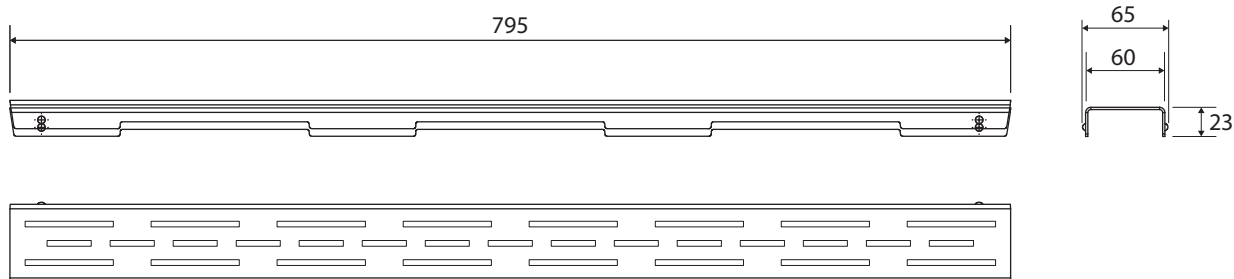

Mřížka pro odtokový žlab 800 mm, LINE

Grate for shower drain 800 mm, LINE

Rost aus Edelstahl 800 mm, LINE

254657445

náhradní díl k / spare part for / Ersatzteil für: 254653041, 254653141, 254653241

### Parametry / Features / Eigenschaften

šířka / width / Breite:	795 mm
výška / height / Höhe:	23 mm
hloubka / depth / Tiefe:	65 mm
materiál / material / Material:	nerez, plast / stainless steel, plastic/Edelstahl, Plastik
povrch. úprava / finish / Oberfläche:	brus / brushed / gebürstet