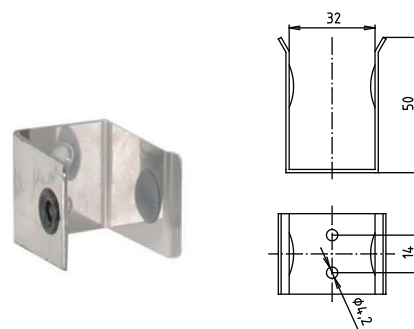

Madlo, 850 mm, ve tvaru U, sklopné, s krytkou, nerez, mat
Grab bar, 850 mm, U-shape, folding, with cover, stainless steel, matt
Stützklappgriff, 850 mm, U-Form, mit Abdeckung, Edelstahl, matt

301607322

brzda / brake / Bremse:

Parametry / Features / Eigenschaften

šířka / width / Breite:	100 mm
výška / height / Höhe:	250 mm
hloubka / depth / Tiefe:	866 mm
nosnost / load capacity / Ladekapazität:	150 kg
materiál / material / Material:	nerez / stainless steel / rostfrei
povrch, úprava / finish / Oberfläche:	brus / brush / gebürstet
záruka / warranty / Garantie:	6 let / 6 years / 6 Jahre
brzda / brake / Bremse:	nerez / stainless steel / rostfrei
skryté kotvení / Secret Fix / Geheimnis Fix	