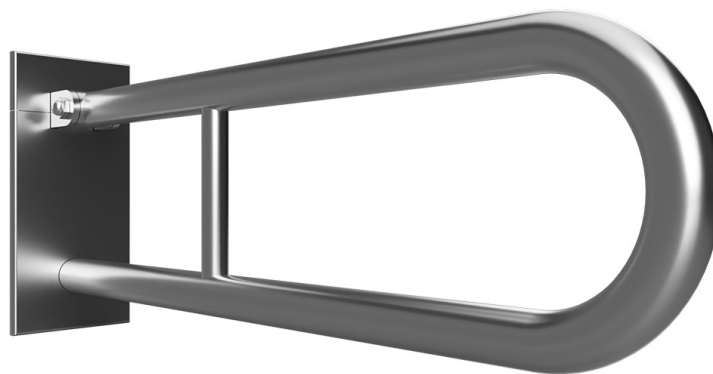

Madlo, 850 mm, ve tvaru U, sklopné, s krytkou, nerez, mat
Grab bar, 850 mm, U-shape, folding, with cover, stainless steel, matt
Stützklappgriff, 850 mm, U-Form, mit Abdeckung, Edelstahl, matt

301607322

brzda / brake / Bremse:

Parametry / Features / Eigenschaften

šířka / width / Breite:	100 mm
výška / height / Höhe:	250 mm
hloubka / depth / Tiefe:	866 mm
nosnost / load capacity / Ladekapazität:	150 kg
materiál / material / Material:	nerez / stainless steel / rostfrei
povrch, úprava / finish / Oberfläche:	brus / brush / gebürstet
záruka / warranty / Garantie:	6 let / 6 years / 6 Jahre
brzda / brake / Bremse:	nerez / stainless steel / rostfrei
skryté kotvení / Secret Fix / Geheimnis Fix	