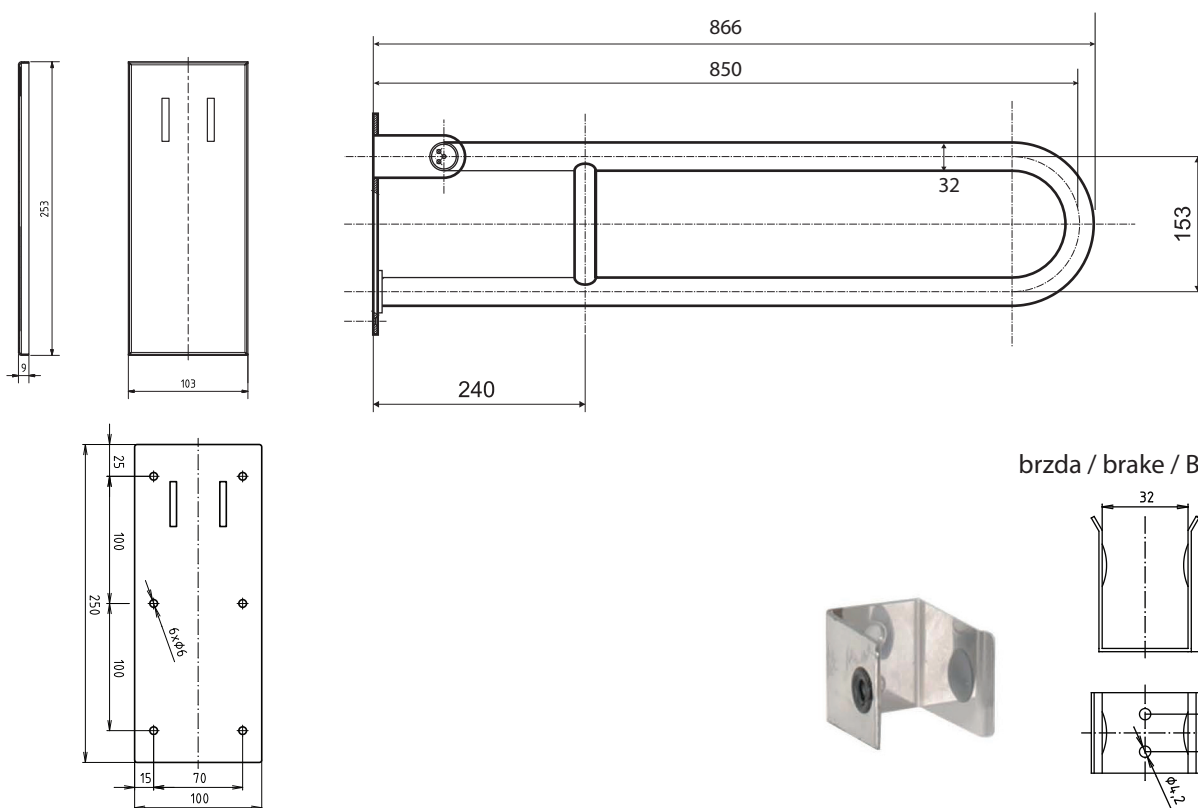

Madlo, 850 mm, ve tvaru U, sklopné, s krytkou, nerez, mat
Grab bar, 850 mm, U-shape, folding, with cover, stainless steel, matt
Stützklappgriff, 850 mm, U-Form, mit Abdeckung, Edelstahl, matt

301607322

brzda / brake / Bremse:

Parametry / Features / Eigenschaften

šířka / width / Breite:	100 mm
výška / height / Höhe:	250 mm
hloubka / depth / Tiefe:	866 mm
nosnost / load capacity / Ladekapazität:	150 kg
materiál / material / Material:	nerez / stainless steel / rostfrei
povrch, úprava / finish / Oberfläche:	brus / brush / gebürstet
záruka / warranty / Garantie:	6 let / 6 years / 6 Jahre
brzda / brake / Bremse:	nerez / stainless steel / rostfrei
skryté kotvení / Secret Fix / Geheimnis Fix	

Certifikováno na nosnost 150 kg. Výrobce neručí za způsob montáže ani za únosnost stavebního podkladu.

Certified for a load capacity of 150 kg. The manufacturer is not responsible for the method of installation or the load-bearing capacity of the wall substrate.