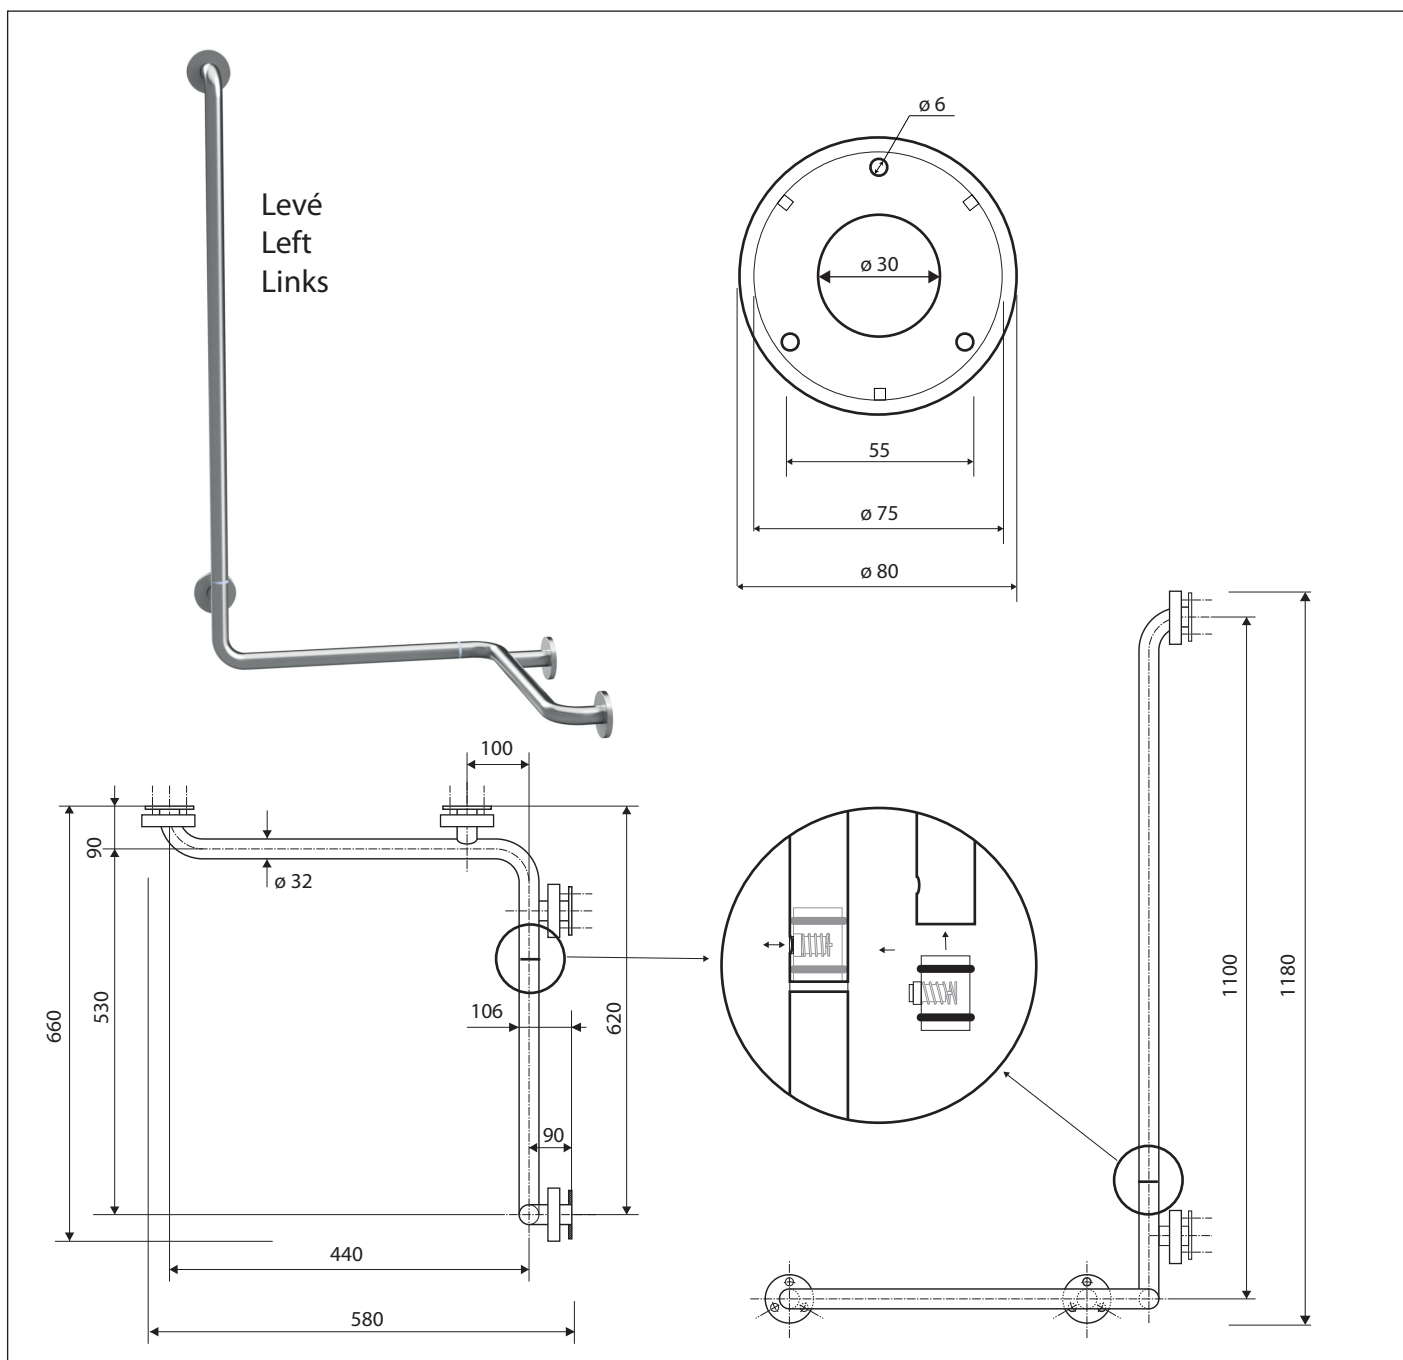

**Madlo, ve tvaru L, rohové, levé, skládané, s krytkou, nerez, mat**  
**Grab bar, L-shape, corner, left, folding, with cover, stainless steel, matt**  
**Winkelgriff Eck, links, klappbar, mit Abdeckung, Edelstahl, matt**

**301154022**

**Parametry / Features / Eigenschaften**

šířka / width / Breite:	660 mm
výška / height / Höhe:	1180 mm
hloubka / depth / Tiefe:	106 mm
nosnost / load capacity / Ladekapazität:	150 kg
materiál / material / Material:	nerez / stainless steel / rostfrei
povrch. úprava / finish / Oberfläche:	brus / brushed / gebürstet
záruka / warranty / Garantie:	6 let / 6 years / 6 Jahre
skryté kotvení / Secret Fix / Geheimnis Fix	