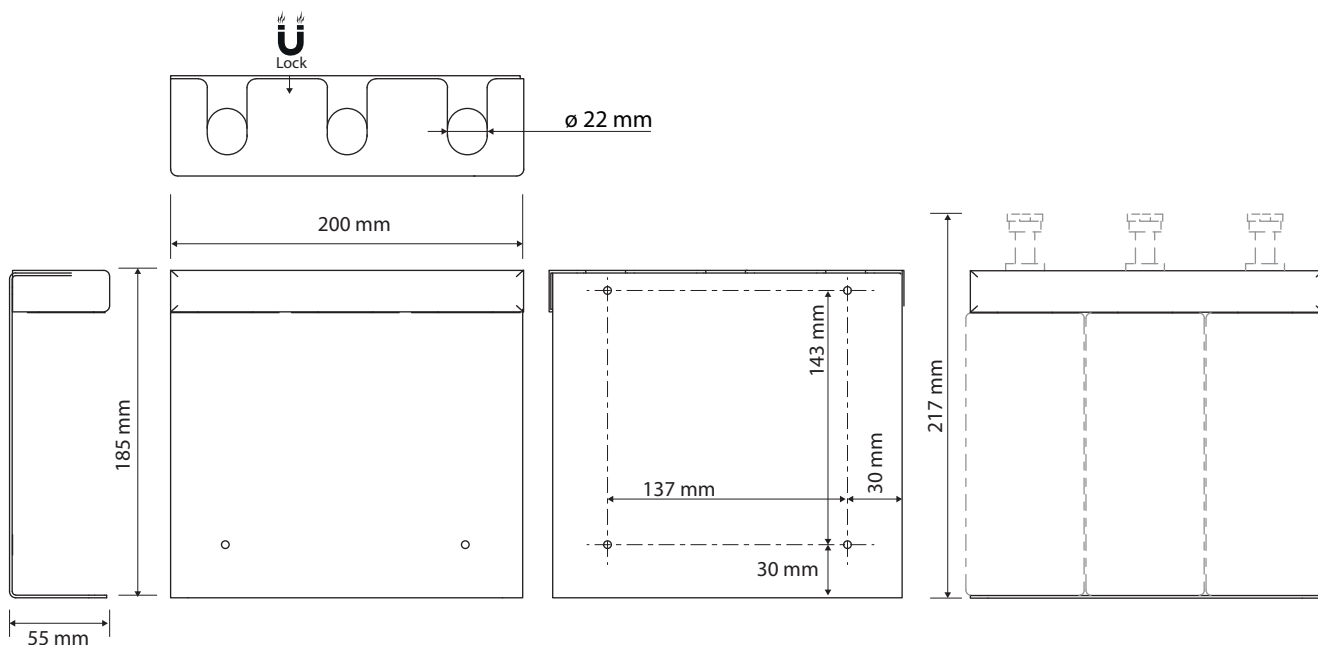

### Parametry / Features / Eigenschaften

šířka / width / Breite:	200 mm
výška / height / Höhe:	185 mm
hloubka / depth / Tiefe:	55 mm
materiál / material / Material:	nerez / stainless steel / Edelstahl
povrch. úprava / finish / Oberfläche:	brus / brush / gebürstet
objem / volume / Volumen:	3 x 500 ml
záruka / warranty / Garantie:	2 roky / 2 years / 2 Jahre
uzamykatelný / lockable / verschließbar:	magnetický zámek / magnetic lock / Magnetverschluss
počet klíčů v balení / number of keys in the package / Anzahl von Tasten in der Verpackung:	1 ks / 1 pc / 1 St.
náhradní díly:	131567709 magnetický klíč / magnetic key / Magnetschlüssel