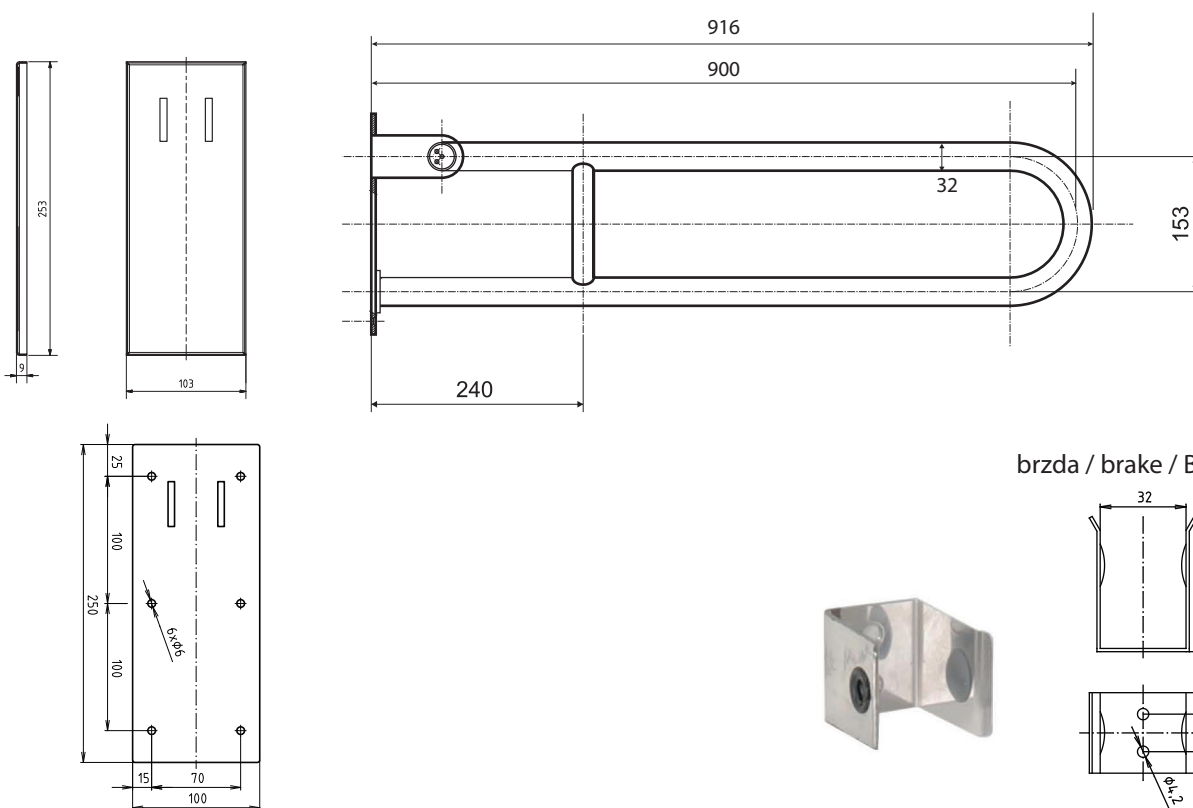

Madlo, 900 mm, ve tvaru U, sklopné, s krytkou, bílá
Grab bar, 900 mm, U-shape, folding, with cover, white
Stützklappgriff, 900 mm, U-Form, mit Abdeckung, weiß

301607333

brzda / brake / Bremse:

Parametry / Features / Eigenschaften

šířka / width / Breite:	103 mm
výška / height / Höhe:	253 mm
hloubka / depth / Tiefe:	916 mm
nosnost / load capacity / Ladekapazität:	150 kg
materiál / material / Material:	Fe
povrch, úprava / finish / Oberfläche:	komaxit / comaxit / Komaxit
barva / color / Farbe:	bílá / white / weiß
záruka / warranty / Garantie:	2 roky / 2 years / 2 Jahre
brzda / brake / Bremse:	neroz / stainless steel / rostfrei
skryté kotvení / Secret Fix / Geheimnis Fix	

Certifikováno na nosnost 150 kg. Výrobce neručí za způsob montáže ani za únosnost stavebního podkladu.

Certified for a load capacity of 150 kg. The manufacturer is not responsible for the method of installation or the load-bearing capacity of the wall substrate.