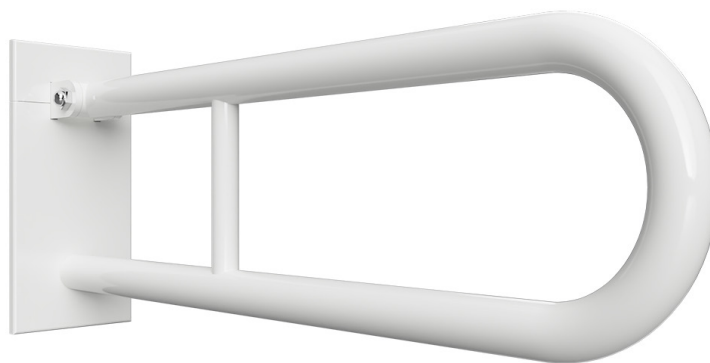

Madlo, 900 mm, ve tvaru U, sklopné, s krytkou, bílá
Grab bar, 900 mm, U-shape, folding, with cover, white
Stützklappgriff, 900 mm, U-Form, mit Abdeckung, weiß

301607333

brzda / brake / Bremse:

Parametry / Features / Eigenschaften

šířka / width / Breite:	103 mm
výška / height / Höhe:	253 mm
hloubka / depth / Tiefe:	916 mm
nosnost / load capacity / Ladekapazität:	150 kg
materiál / material / Material:	Fe
povrch, úprava / finish / Oberfläche:	komaxit / comaxit / Komaxit
barva / color / Farbe:	bílá / white / weiß
záruka / warranty / Garantie:	2 roky / 2 years / 2 Jahre
brzda / brake / Bremse:	neroz / stainless steel / rostfrei
skryté kotvení / Secret Fix / Geheimnis Fix	