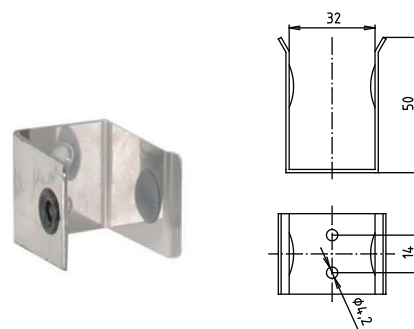

Madlo, 900 mm, ve tvaru U, sklopné, s krytkou, bílá
Grab bar, 900 mm, U-shape, folding, with cover, white
Stützklappgriff, 900 mm, U-Form, mit Abdeckung, weiß

301607333

brzda / brake / Bremse:

Parametry / Features / Eigenschaften

šířka / width / Breite:	103 mm
výška / height / Höhe:	253 mm
hloubka / depth / Tiefe:	916 mm
nosnost / load capacity / Ladekapazität:	150 kg
materiál / material / Material:	Fe
povrch, úprava / finish / Oberfläche:	komaxit / comaxit / Komaxit
barva / color / Farbe:	bílá / white / weiß
záruka / warranty / Garantie:	2 roky / 2 years / 2 Jahre
brzda / brake / Bremse:	neroz / stainless steel / rostfrei
skryté kotvení / Secret Fix / Geheimnis Fix	