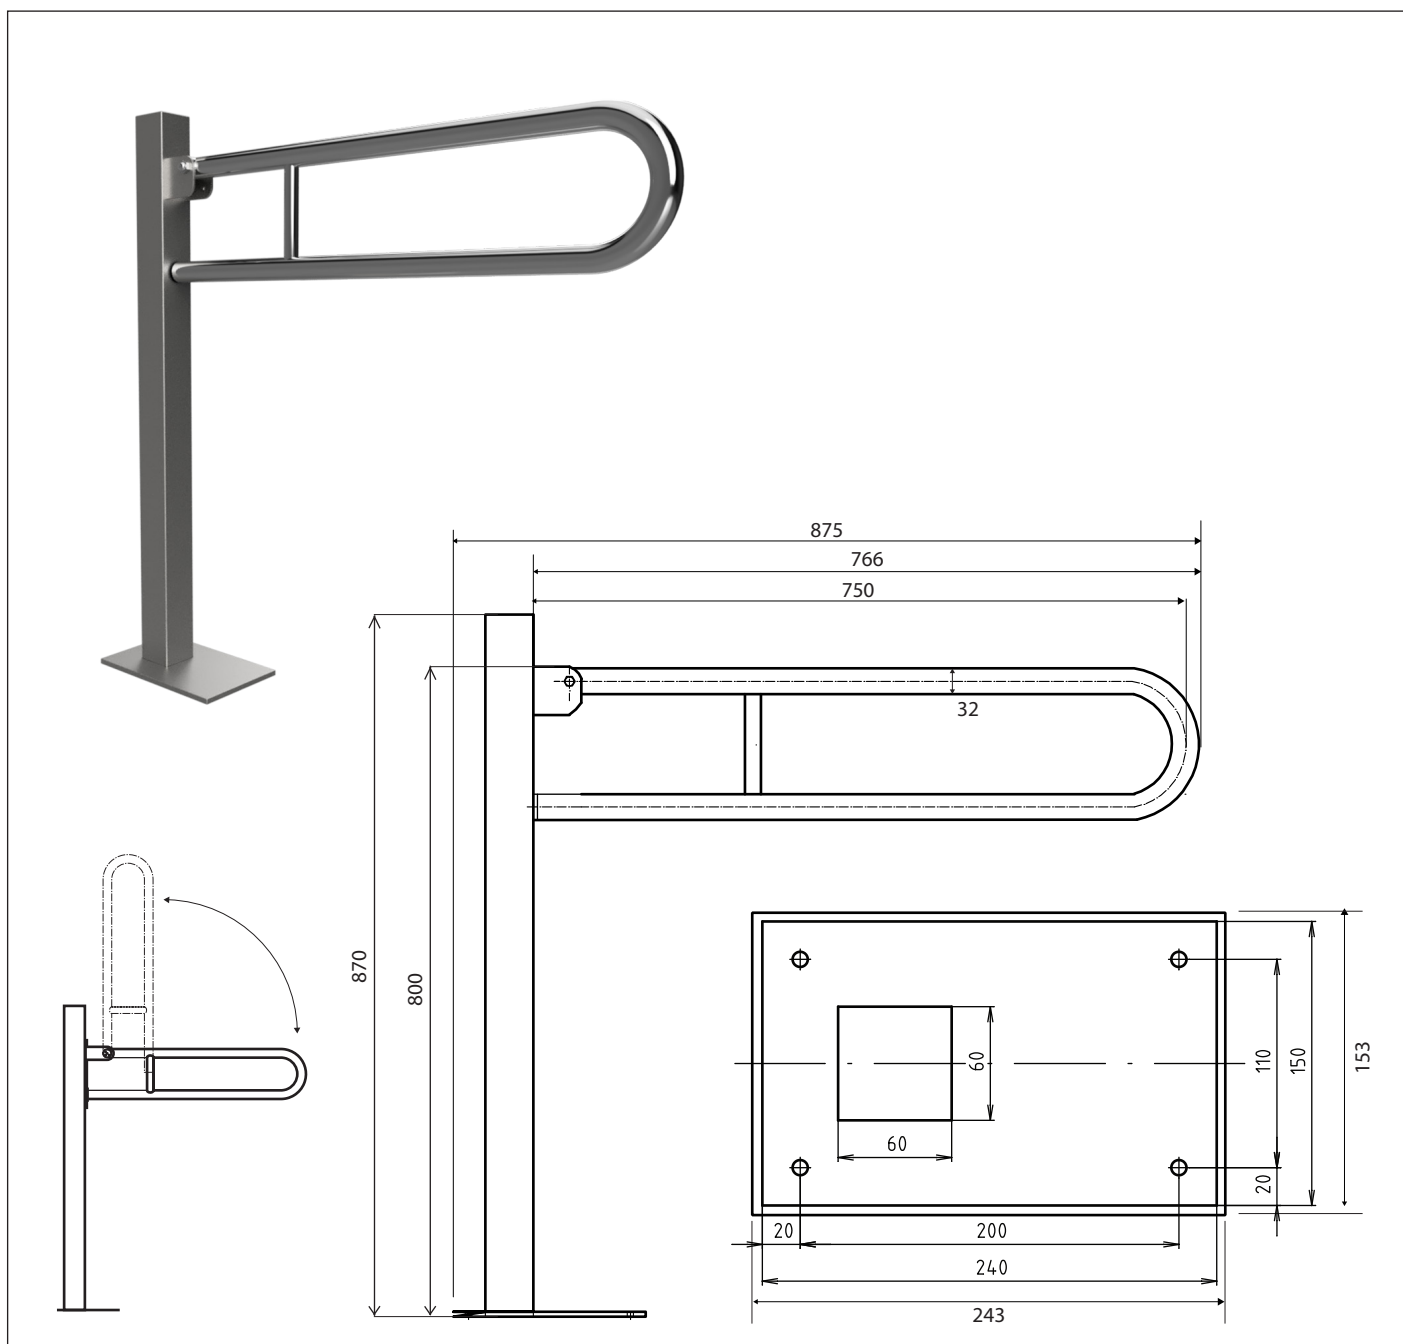

Madlo, 750 mm, ve tvaru U, sklopné, ukotvené do země, s krytkou, nerez, lesk

301507301

Grab bar, 750 mm, U-shape, folding, floor-mounted, with cover, stainless steel, polished

Stützklappgriff, 750 mm, U-Form, bodenmontiert, mit Abdeckung, Edelstahl, poliert

Parametry / Features / Eigenschaften

šířka / width / Breite:	153 mm
výška / height / Höhe:	870 mm
hloubka / depth / Tiefe:	875 mm
nosnost / load capacity / Ladekapazität:	150 kg
materiál / material / Material:	nerez / stainless steel / rostfrei
povrch. úprava / finish / Oberfläche:	lesk / polished / poliert
noha / leg / Bein:	nerez mat / stainless steel, mat / rostfrei, Matte
záruka / warranty / Garantie:	6 let / 6 years / 6 Jahre