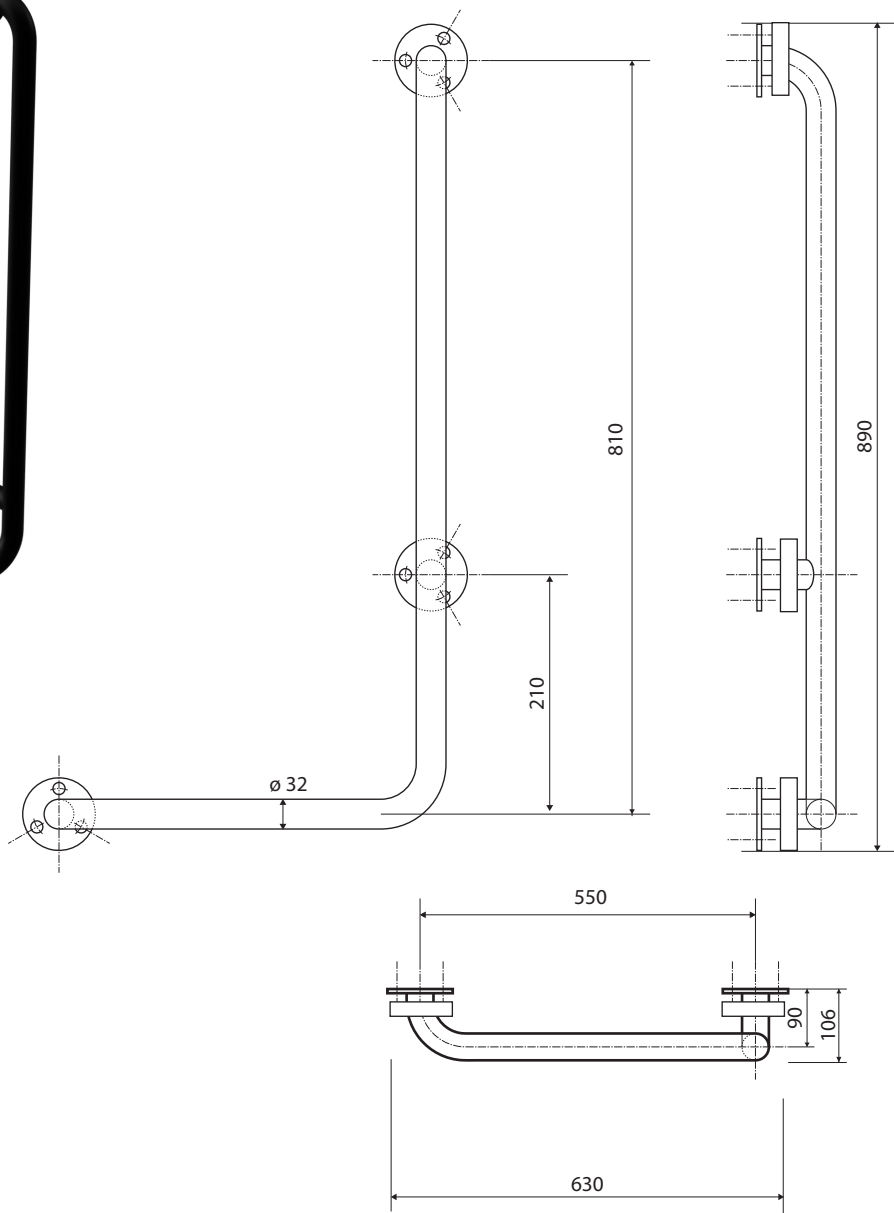

Madlo, 890 mm, ve tvaru L, pravé, s krytkou, černá
Grab bar, 890 mm, L-shape, right, with cover, black
Winkelgriff, 890 mm, rechts, mit Abdeckung, schwarz

301122040

Pravé
Right
Recht

Parametry / Features / Eigenschaften

šířka / width / Breite:	605 mm
výška / height / Höhe:	890 mm
hloubka / depth / Tiefe:	110 mm
nosnost / load capacity / Ladekapazität:	150 kg
materiál / material / Material:	Fe
povrch. úprava / finish / Oberfläche:	komaxit / comaxit / Komaxit
barva / color / Farbe:	černá / black / Schwarz
záruka / warranty / Garantie:	2 roky / 2 years / 2 Jahre
skryté kotvení / Secret Fix / Geheimnis Fix	

Certifikováno na nosnost 150 kg. Výrobce neručí za způsob montáže ani za únosnost stavebního podkladu.

Certified for a load capacity of 150 kg. The manufacturer is not responsible for the method of installation or the load-bearing capacity of the wall substrate.