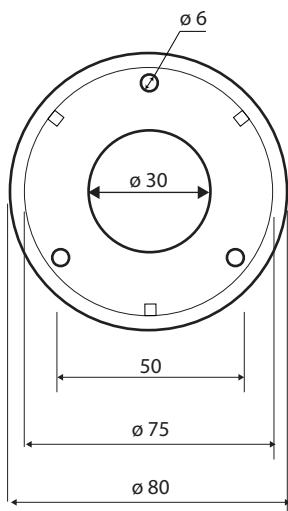

Madlo, 890 mm, ve tvaru L, pravé, s krytkou, černá
Grab bar, 890 mm, L-shape, right, with cover, black
Winkelgriff, 890 mm, rechts, mit Abdeckung, schwarz

301122040

Pravé
Right
Recht

Parametry / Features / Eigenschaften

šířka / width / Breite:	605 mm
výška / height / Höhe:	890 mm
hloubka / depth / Tiefe:	110 mm
nosnost / load capacity / Ladekapazität:	150 kg
materiál / material / Material:	Fe
povrch. úprava / finish / Oberfläche:	komaxit / comaxit / Komaxit
barva / color / Farbe:	černá / black / Schwarz
záruka / warranty / Garantie:	2 roky / 2 years / 2 Jahre
skryté kotvení / Secret Fix / Geheimnis Fix	