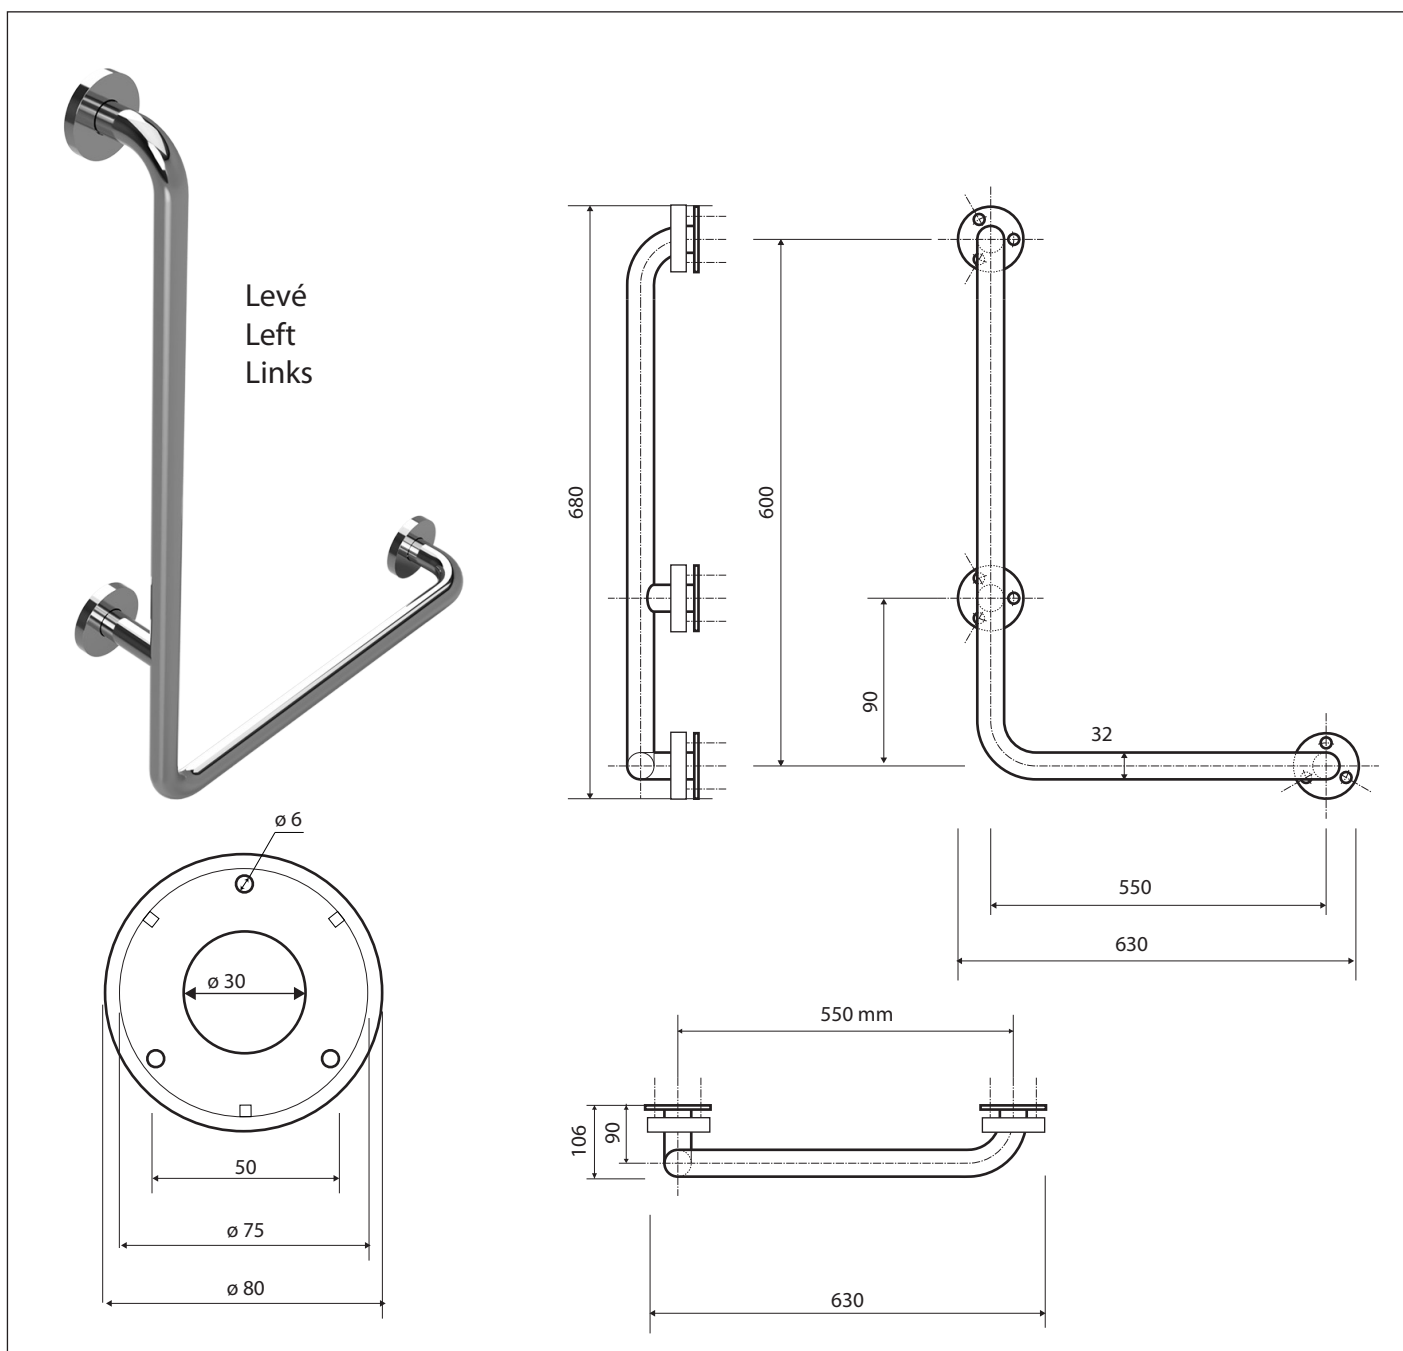

Madlo, 680 mm, ve tvaru L, levé, s krytkou, nerez, lesk
Grab bar, 680 mm, L-shape, left, with cover, stainless steel, polished
Winkelgriff, 680 mm, links, mit Abdeckung, Edelstahl, poliert

301112071

Parametry / Features / Eigenschaften

šířka / width / Breite:	630 mm
výška / height / Höhe:	680 mm
hloubka / depth / Tiefe:	106 mm
nosnost / load capacity / Ladekapazität:	150 kg
materiál / material / Material:	nerez / stainless steel / rostfrei
povrch. úprava / finish / Oberfläche:	lesk / polished / poliert
záruka / warranty / Garantie:	6 let / 6 years / 6 Jahre
skryté kotvení / Secret Fix / Geheimnis Fix	

Certifikováno na nosnost 150 kg. Výrobce neručí za způsob montáže ani za únosnost stavebního podkladu.

Certified for a load capacity of 150 kg. The manufacturer is not responsible for the method of installation or the load-bearing capacity of the wall substrate.