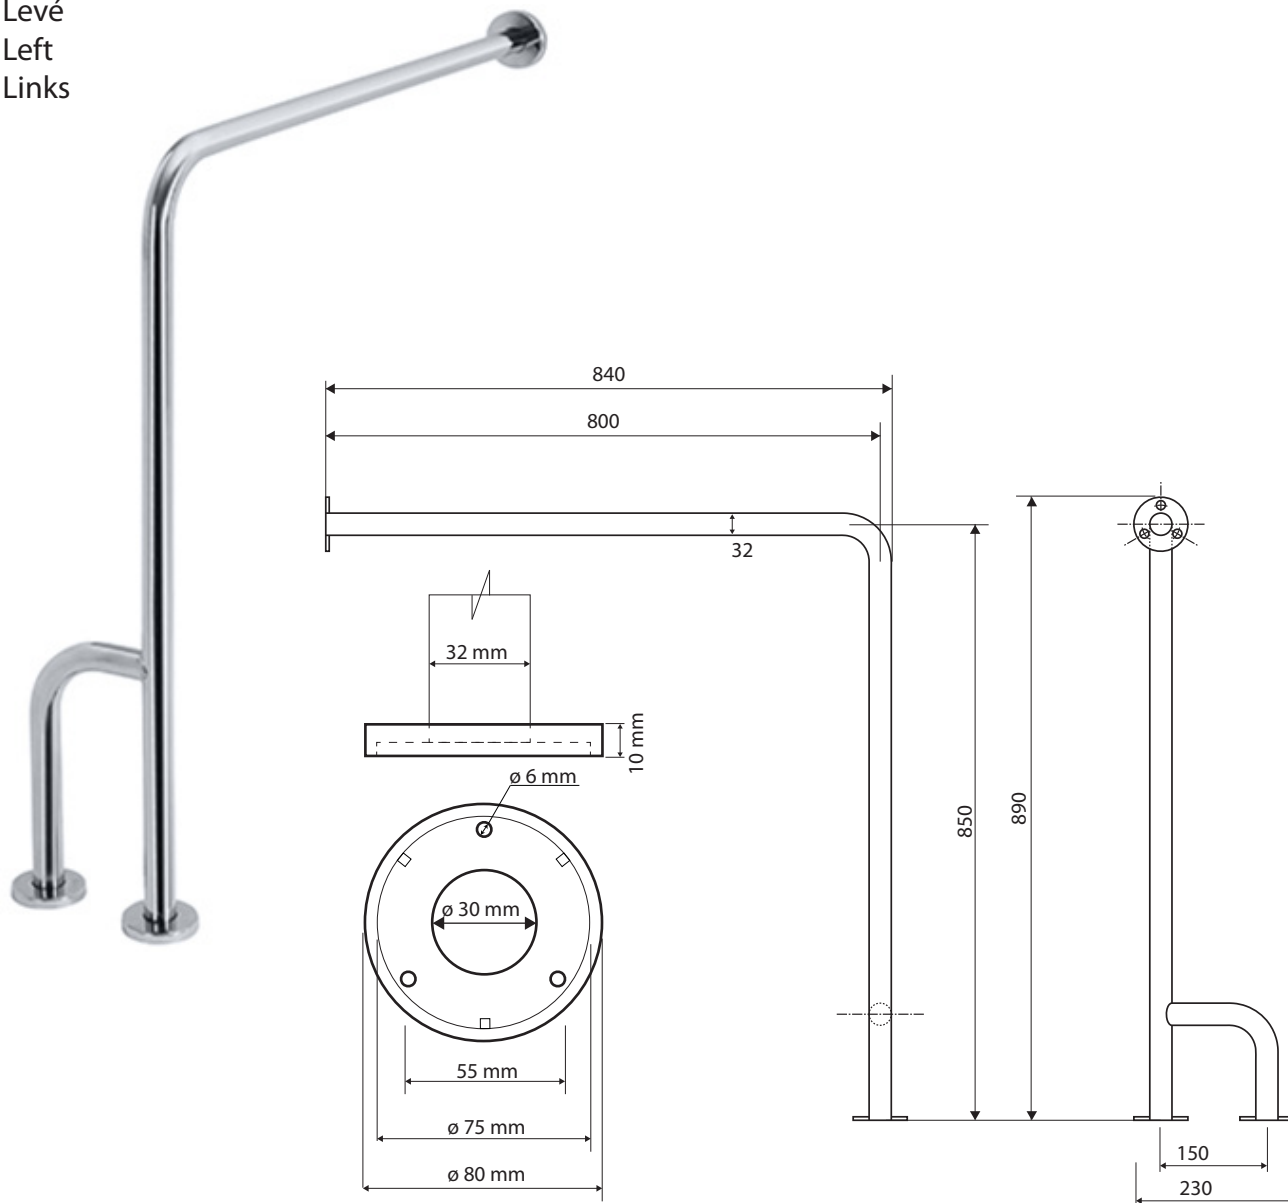

Madlo, s dvojitým kotvením do země, levé, s krytkou, nerez, mat

301112132

Grab bar, with double floor mounting, left, with cover, stainless steel, matt

Winkelgriff mit doppelter Bodenmontage, links, mit Abdeckung, Edelstahl, matt

Levé
Left
Links

Parametry / Features / Eigenschaften

šířka / width / Breite:	230 mm
výška / height / Höhe:	890 mm
hloubka / depth / Tiefe:	840 mm
nosnost / load capacity / Ladekapazität:	150 kg
materiál / material / Material:	nerez / stainless steel / rostfrei
povrch. úprava / finish / Oberfläche:	brus / brush / gebürstet
záruka / warranty / Garantie:	6 let / 6 years / 6 Jahre
skryté kotvení / Secret Fix / Geheimnis Fix	

Certifikováno na nosnost 150 kg. Výrobce neručí za způsob montáže ani za únosnost stavebního podkladu.

Certified for a load capacity of 150 kg. The manufacturer is not responsible for the method of installation or the load-bearing capacity of the wall substrate.