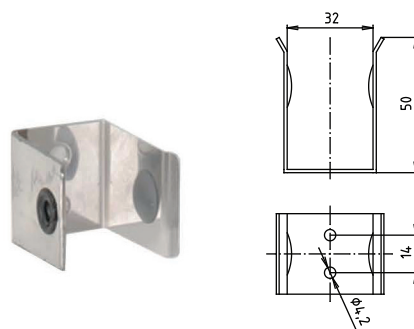

Madlo, 813 mm, ve tvaru U, sklopné, s krytkou, nerez, lesk
Grab bar, 813 mm, U-shape, folding, with cover, stainless steel, polished
Stützklappgriff, 813 mm, U-Form, mit Abdeckung, Edelstahl, poliert

301607471

brzda / brake / Bremse:

Parametry / Features / Eigenschaften

šířka / width / Breite:	100 mm
výška / height / Höhe:	250 mm
hloubka / depth / Tiefe:	829 mm
nosnost / load capacity / Ladekapazität:	150 kg
materiál / material / Material:	nerez / stainless steel / rostfrei
povrch. úprava / finish / Oberfläche:	lesk / polished / poliert
záruka / warranty / Garantie:	6 let / 6 years / 6 Jahre
brzda / brake / Bremse:	nerez / stainless steel / rostfrei
skryté kotvení / Secret Fix / Geheimnis Fix	