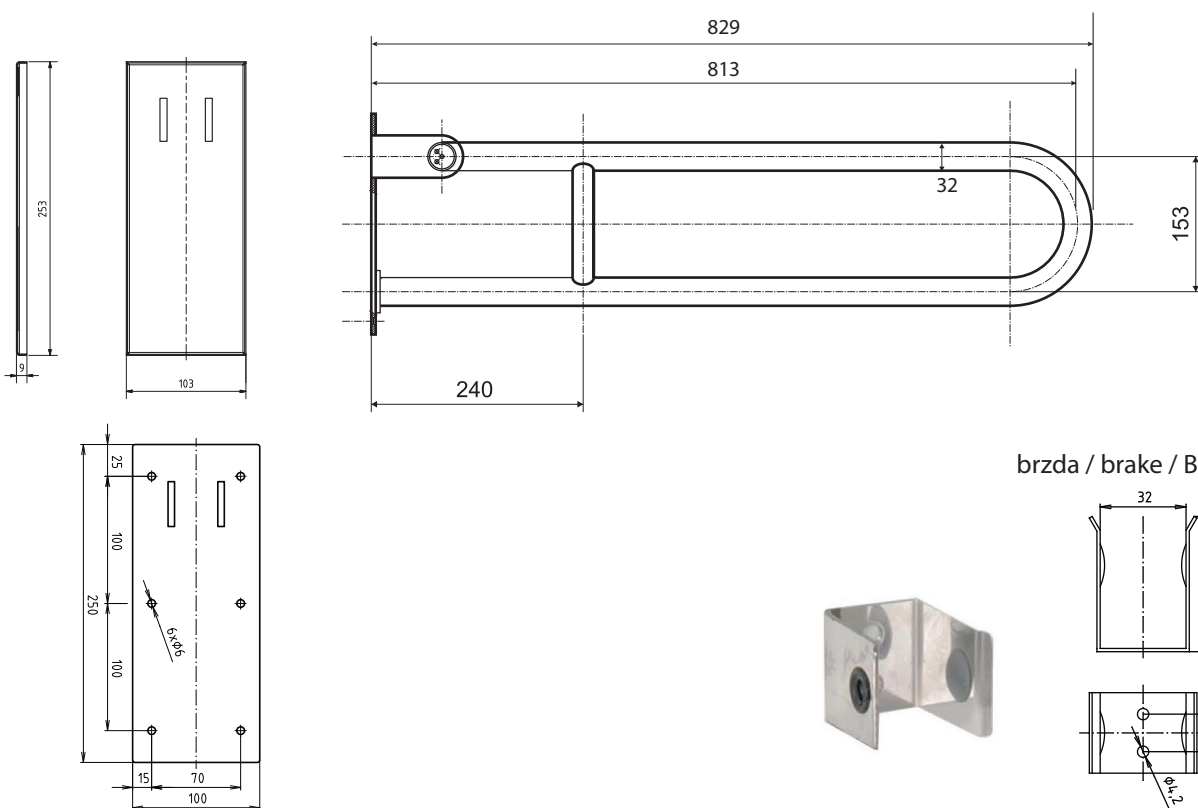

Madlo, 813 mm, ve tvaru U, sklopné, s krytkou, nerez, lesk
Grab bar, 813 mm, U-shape, folding, with cover, stainless steel, polished
Stützklappgriff, 813 mm, U-Form, mit Abdeckung, Edelstahl, poliert

301607471

brzda / brake / Bremse:

Parametry / Features / Eigenschaften

šířka / width / Breite:	100 mm
výška / height / Höhe:	250 mm
hloubka / depth / Tiefe:	829 mm
nosnost / load capacity / Ladekapazität:	150 kg
materiál / material / Material:	nerez / stainless steel / rostfrei
povrch. úprava / finish / Oberfläche:	lesk / polished / poliert
záruka / warranty / Garantie:	6 let / 6 years / 6 Jahre
brzda / brake / Bremse:	nerez / stainless steel / rostfrei
skryté kotvení / Secret Fix / Geheimnis Fix	

Certifikováno na nosnost 150 kg. Výrobce neručí za způsob montáže ani za únosnost stavebního podkladu.

Certified for a load capacity of 150 kg. The manufacturer is not responsible for the method of installation or the load-bearing capacity of the wall substrate.