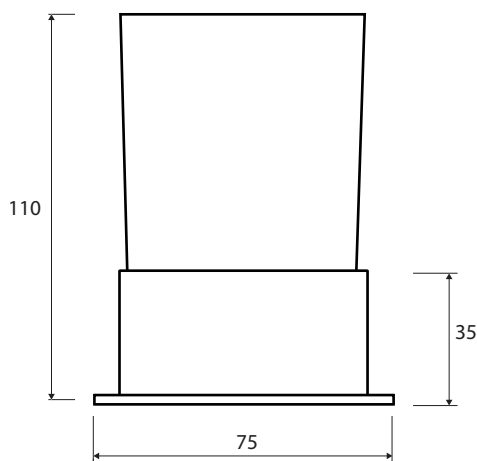

**Držák kartáčků na postavení, sklo**  
**Toothbrush holder free standing, glass**  
**Zahnbürstenhalter freistehend, Glas**

**140110061**

**Parametry / Features / Eigenschaften**

šířka / width / Breite:	75 mm
výška / height / Höhe:	110 mm
hloubka / depth / Tiefe:	75 mm
materiál / material / Material:	mosaz, sklo mléčné / brass, milk glass / Messing, Milchglas
povrch. úprava / finish / Oberfläche:	chrom / chrome / Chrom