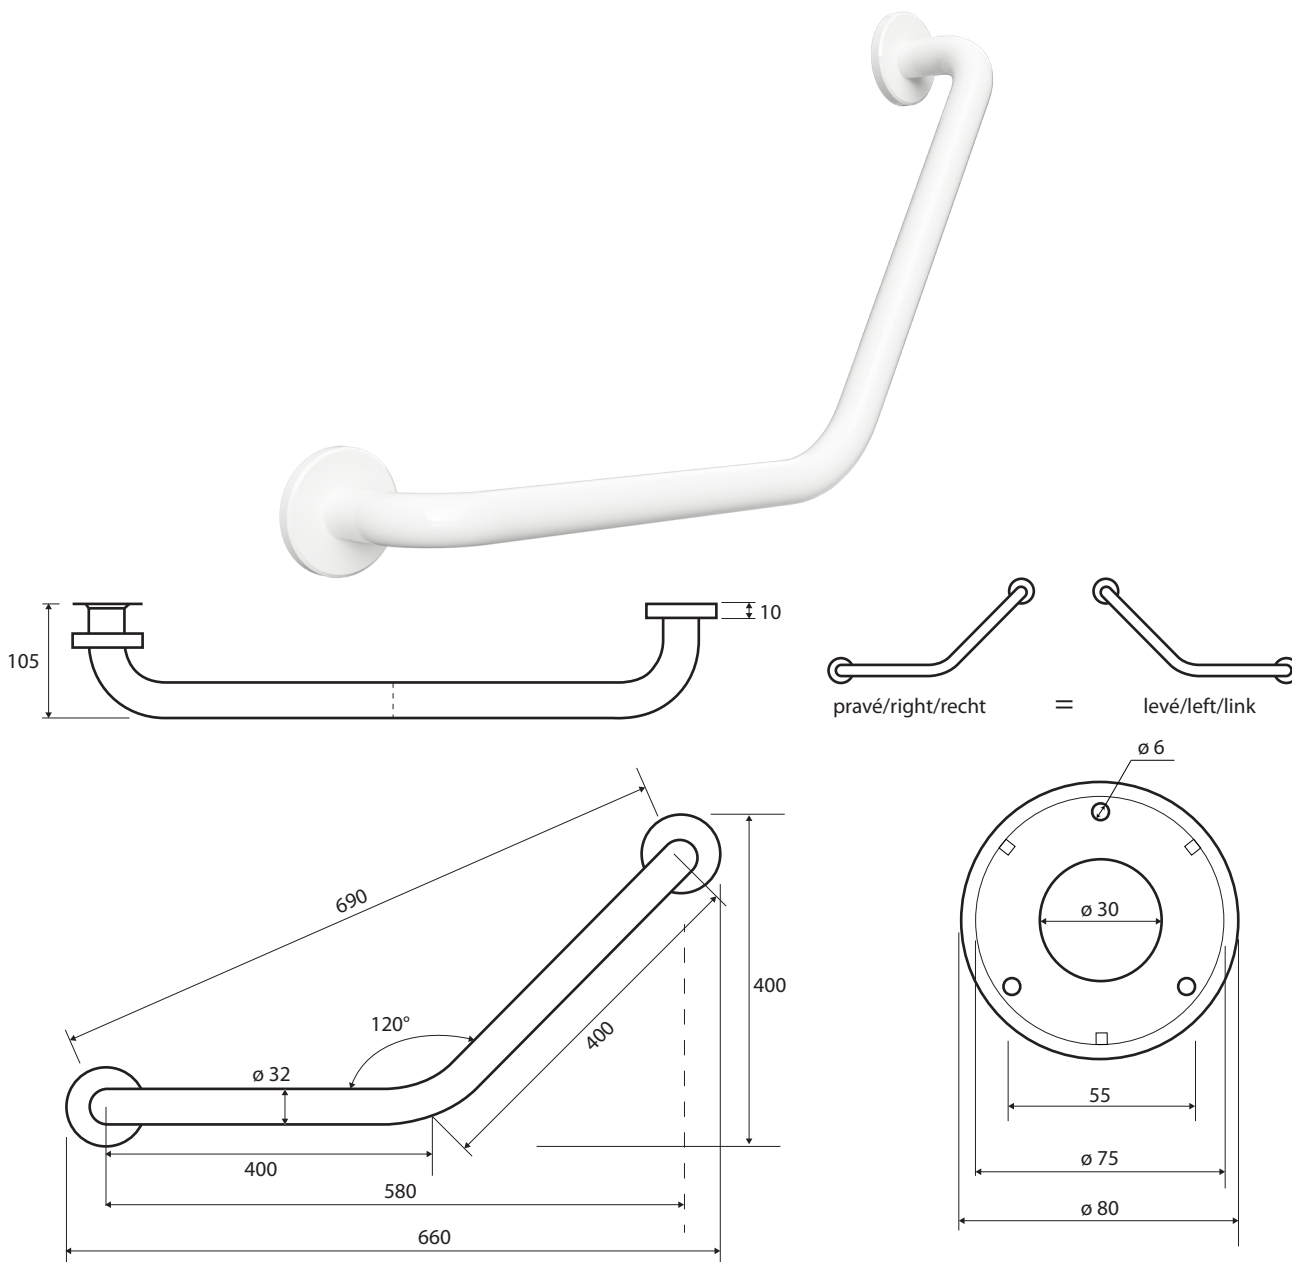

**Madlo, úhlové 120°, s krytkou, bílá**  
**Grab bar, angular 120°, with cover, white**  
**Winkelgriff 120°, mit Abdeckung, weiß**

**301102013**

**Parametry / Features / Eigenschaften**

šířka / width / Breite:	660 mm
výška / height / Höhe:	400 mm
hloubka / depth / Tiefe:	106 mm
nosnost / load capacity / Ladekapazität:	150 kg
materiál / material / Material:	Fe
povrch. úprava / finish / Oberfläche:	komaxit / comaxit / Komaxit
barva / color / Farbe:	bílá / white / weiß
záruka / warranty / Garantie:	2 roky / 2 years / 2 Jahre
skryté kotvení / Secret Fix / Geheimnis Fix	

*Certifikováno na nosnost 150 kg. Výrobce neručí za způsob montáže ani za únosnost stavebního podkladu.*

*Certified for a load capacity of 150 kg. The manufacturer is not responsible for the method of installation or the load-bearing capacity of the wall substrate.*