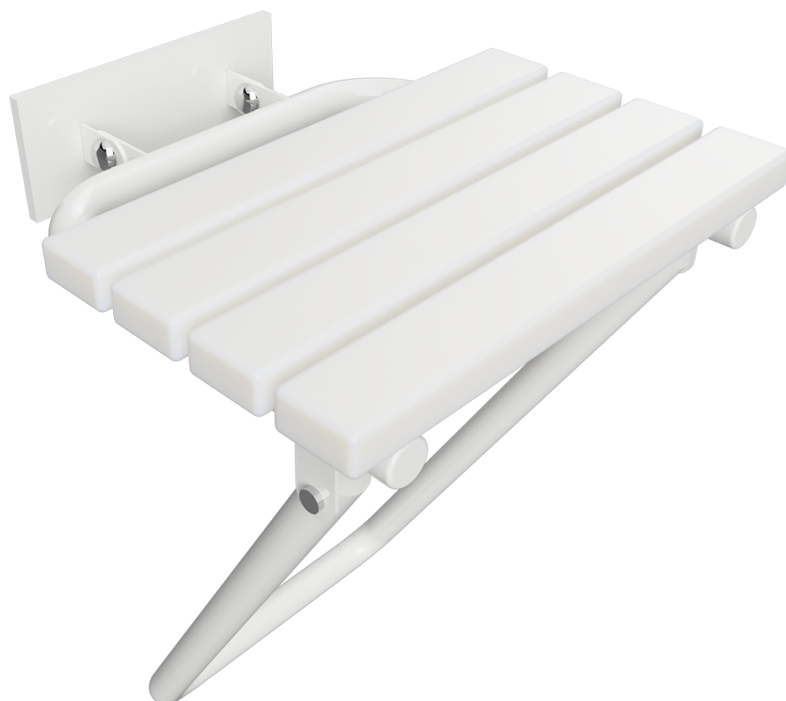

Sprchové sedátko, sklápňné, s nohou, s krytkou, bílá, bílý plast
Shower seat, folding, with leg, with cover, white, white plastic

301207183

Duschklappsitz zur Wandmontage mit klappbarer Bodenstütze, mit Abdeckung, weiß, weißer Kunststoff

Parametry / Features / Eigenschaften

šířka / width / Breite:	440 mm
výška / height / Höhe:	460 mm
hloubka / depth / Tiefe:	450 mm
nosnost / load capacity / Ladekapazität:	200 kg
materiál / material / Material:	Fe, plast bílý / Fe plastic white / Fe, Plastik weiß
povrch. úprava / finish / Oberfläche:	komaxit / comaxit / Komaxit
barva / color / Farbe:	bílá / white / weiß