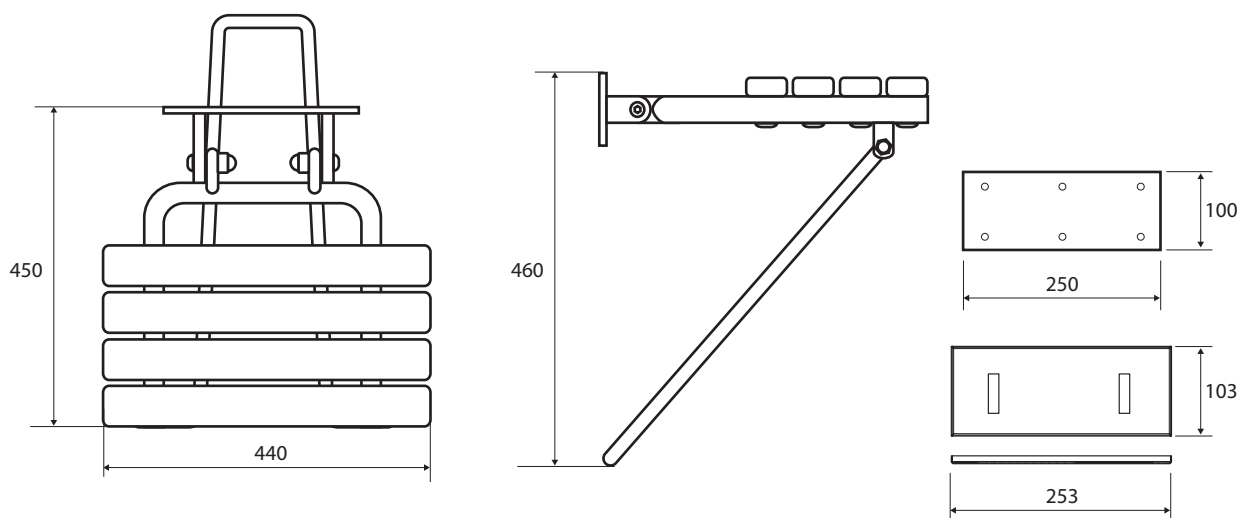

Sprchové sedátko, sklápňné, s nohou, s krytkou, bílá, bílý plast
Shower seat, folding, with leg, with cover, white, white plastic

301207183

Duschklappsitz zur Wandmontage mit klappbarer Bodenstütze, mit Abdeckung, weiß, weißer Kunststoff

Parametry / Features / Eigenschaften

šířka / width / Breite:	440 mm
výška / height / Höhe:	460 mm
hloubka / depth / Tiefe:	450 mm
nosnost / load capacity / Ladekapazität:	200 kg
materiál / material / Material:	Fe, plast bílý / Fe plastic white / Fe, Plastik weiß
povrch. úprava / finish / Oberfläche:	komaxit / comaxit / Komaxit
barva / color / Farbe:	bílá / white / weiß

Certifikováno na nosnost 200 kg. Výrobce neručí za způsob montáže ani za únosnost stavebního podkladu.

Certified for a load capacity of 200 kg. The manufacturer is not responsible for the method of installation or the load-bearing capacity of the wall substrate.