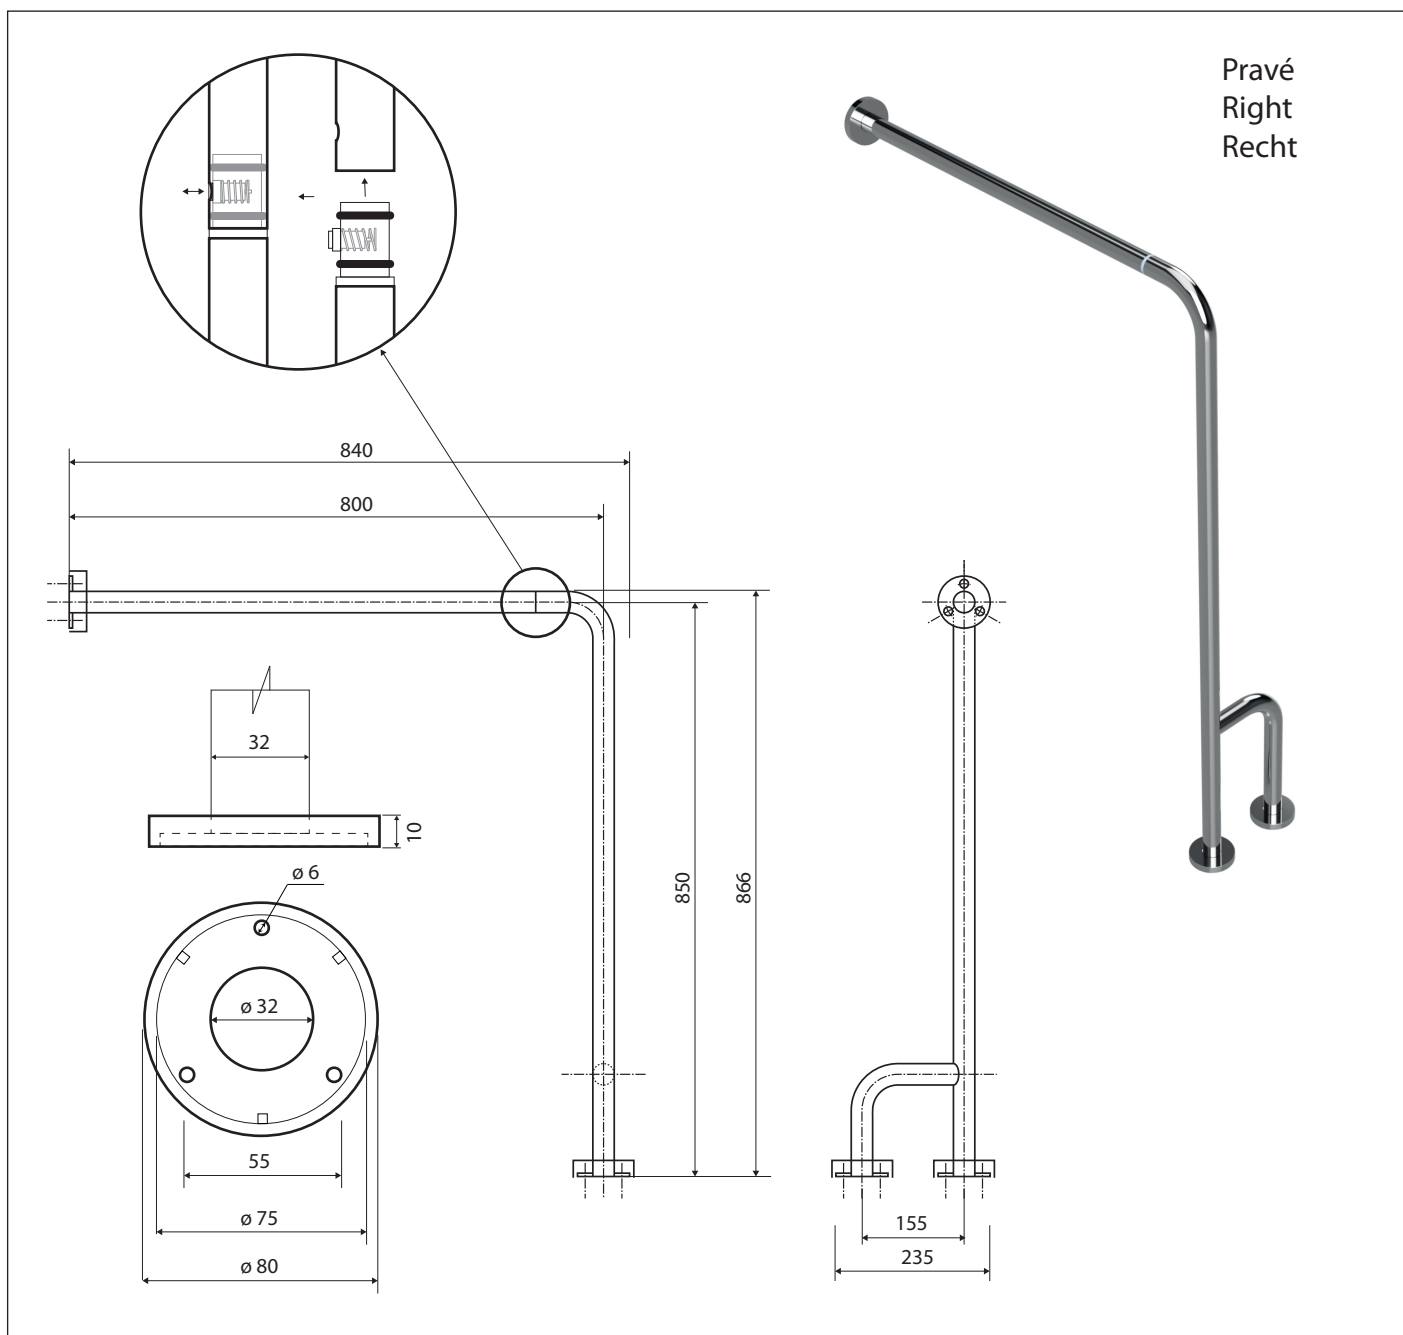

Madlo, s dvojitým kotvením do země, pravé, skládané, s krytkou, nerez, lesk
Grab bar, with double floor mounting, right, folding, with cover, stainless steel, polished

301153141

Winkelgriff mit doppelter Bodenmontage steckbar / zerlegt, rechts, klappbar, mit Abdeckung, Edelstahl, poliert

Parametry / Features / Eigenschaften

šířka / width / Breite:	230 mm
výška / height / Höhe:	866 mm
hloubka / depth / Tiefe:	840 mm
nosnost / load capacity / Ladekapazität:	150 kg
materiál / material / Material:	nerez / stainless steel / rostfrei
povrch. úprava / finish / Oberfläche:	lesk / polished / poliert
záruka / warranty / Garantie:	6 let / 6 years / 6 Jahre
skryté kotvení / Secret Fix / Geheimnis Fix	