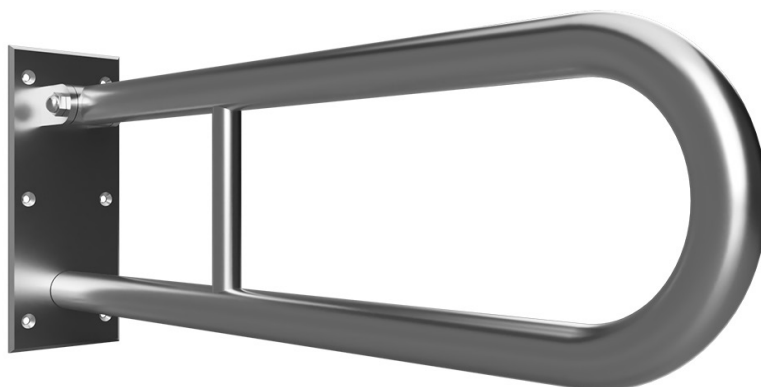

Madlo, 850 mm, ve tvaru U, sklopné, bez krytky, nerez, mat
Grab bar, 850 mm, U-shape, folding, without cover, stainless steel, matt
Stützklappgriff, 850 mm, U-Form, ohne Abdeckung, Edelstahl, matt

301606322

brzda / brake / Bremse:

Parametry / Features / Eigenschaften

šířka / width / Breite:	100 mm
výška / height / Höhe:	250 mm
hloubka / depth / Tiefe:	866 mm
nosnost / load capacity / Ladekapazität:	150 kg
materiál / material / Material:	nerez / stainless steel / rostfrei
povrch. úprava / finish / Oberfläche:	brus / brush / gebürstet
brzda / brake / Bremse:	nerez / stainless steel / rostfrei
záruka / warranty / Garantie:	6 let / 6 years / 6 Jahre