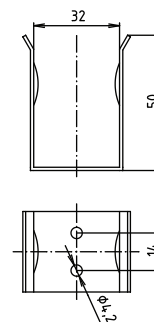

Madlo, 850 mm, ve tvaru U, sklopné, bez krytky, nerez, mat
Grab bar, 850 mm, U-shape, folding, without cover, stainless steel, matt
Stützklappgriff, 850 mm, U-Form, ohne Abdeckung, Edelstahl, matt

301606322

brzda / brake / Bremse:

Parametry / Features / Eigenschaften

šířka / width / Breite:	100 mm
výška / height / Höhe:	250 mm
hloubka / depth / Tiefe:	866 mm
nosnost / load capacity / Ladekapazität:	150 kg
materiál / material / Material:	nerez / stainless steel / rostfrei
povrch. úprava / finish / Oberfläche:	brus / brush / gebürstet
brzda / brake / Bremse:	nerez / stainless steel / rostfrei
záruka / warranty / Garantie:	6 let / 6 years / 6 Jahre