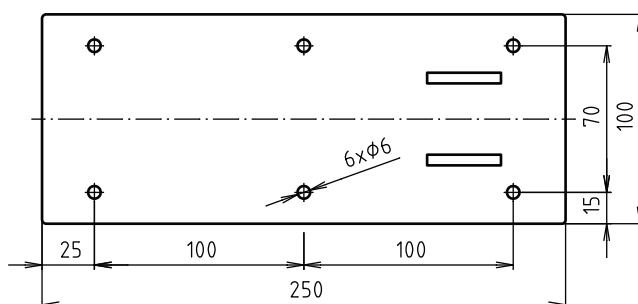

Madlo, 850 mm, ve tvaru U, sklopné, bez krytky, nerez, mat
Grab bar, 850 mm, U-shape, folding, without cover, stainless steel, matt
Stützklappgriff, 850 mm, U-Form, ohne Abdeckung, Edelstahl, matt

301606322

brzda / brake / Bremse:

Parametry / Features / Eigenschaften

šířka / width / Breite:	100 mm
výška / height / Höhe:	250 mm
hloubka / depth / Tiefe:	866 mm
nosnost / load capacity / Ladekapazität:	150 kg
materiál / material / Material:	nerez / stainless steel / rostfrei
povrch. úprava / finish / Oberfläche:	brus / brush / gebürstet
brzda / brake / Bremse:	nerez / stainless steel / rostfrei
záruka / warranty / Garantie:	6 let / 6 years / 6 Jahre

Certifikováno na nosnost 150 kg. Výrobce neručí za způsob montáže ani za únosnost stavebního podkladu.

Certified for a load capacity of 150 kg. The manufacturer is not responsible for the method of installation or the load-bearing capacity of the wall substrate.