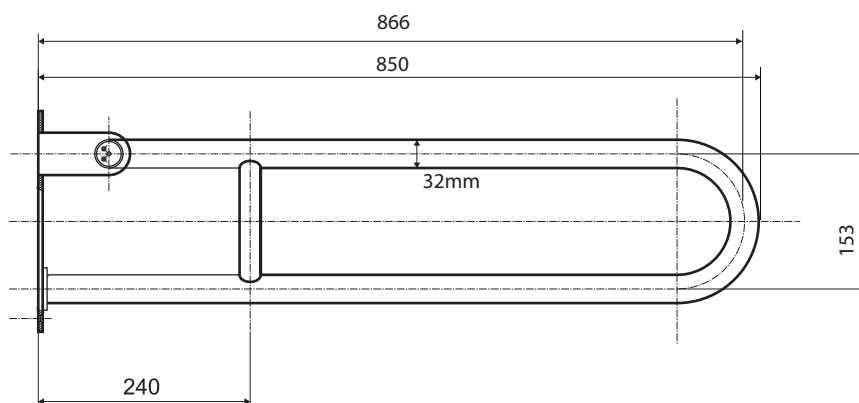

Madlo, 850 mm, ve tvaru U, sklopné, bez krytky, nerez, mat
Grab bar, 850 mm, U-shape, folding, without cover, stainless steel, matt
Stützklappgriff, 850 mm, U-Form, ohne Abdeckung, Edelstahl, matt

301606322

brzda / brake / Bremse:

Parametry / Features / Eigenschaften

šířka / width / Breite:	100 mm
výška / height / Höhe:	250 mm
hloubka / depth / Tiefe:	866 mm
nosnost / load capacity / Ladekapazität:	150 kg
materiál / material / Material:	nerez / stainless steel / rostfrei
povrch. úprava / finish / Oberfläche:	brus / brush / gebürstet
brzda / brake / Bremse:	nerez / stainless steel / rostfrei
záruka / warranty / Garantie:	6 let / 6 years / 6 Jahre

Certifikováno na nosnost 150 kg. Výrobce neručí za způsob montáže ani za únosnost stavebního podkladu.

Certified for a load capacity of 150 kg. The manufacturer is not responsible for the method of installation or the load-bearing capacity of the wall substrate.