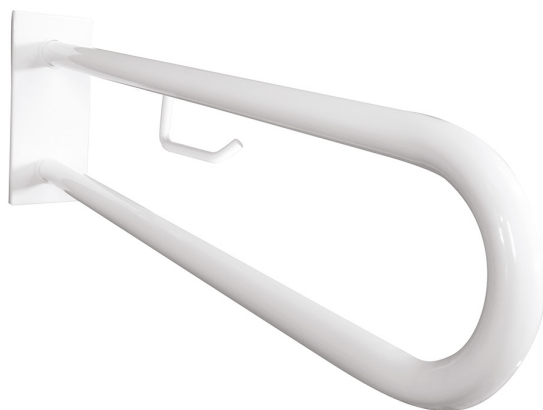

Madlo, 600 mm, ve tvaru U, s držákem TP, s krytkou, bílá
Grab bar, 600 mm, U-shape, with TP holder, with cover, white

301807273

Stützgriff, 600 mm, U-Form, mit TP-Halter, mit Abdeckung, mit Abdeckung, weiß

Parametry / Features / Eigenschaften

šířka / width / Breite:	100 mm
výška / height / Höhe:	250 mm
hloubka / depth / Tiefe:	616 mm
nosnost / load capacity / Ladekapazität:	150 kg
materiál / material / Material:	Fe
povrch. úprava / finish / Oberfläche:	komaxit / comaxit / Komaxit
barva / color / Farbe:	bílá / white / weiß
záruka / warranty / Garantie:	2 roky / 2 years / 2 Jahre
skryté kotvení / Secret Fix / Geheimnis Fix	