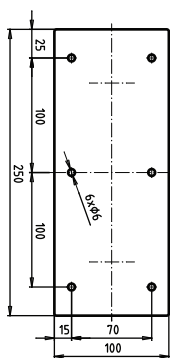

Madlo, 600 mm, ve tvaru U, s držákem TP, s krytkou, bílá
Grab bar, 600 mm, U-shape, with TP holder, with cover, white

301807273

Stützgriff, 600 mm, U-Form, mit TP-Halter, mit Abdeckung, mit Abdeckung, weiß

Parametry / Features / Eigenschaften

šířka / width / Breite:	100 mm
výška / height / Höhe:	250 mm
hloubka / depth / Tiefe:	616 mm
nosnost / load capacity / Ladekapazität:	150 kg
materiál / material / Material:	Fe
povrch. úprava / finish / Oberfläche:	komaxit / comaxit / Komaxit
barva / color / Farbe:	bílá / white / weiß
záruka / warranty / Garantie:	2 roky / 2 years / 2 Jahre
skryté kotvení / Secret Fix / Geheimnis Fix	