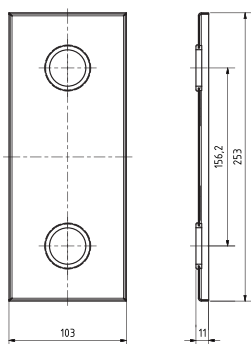

Madlo, 600 mm, ve tvaru U, s držákem TP, s krytkou, bílá
Grab bar, 600 mm, U-shape, with TP holder, with cover, white

301807273

Stützgriff, 600 mm, U-Form, mit TP-Halter, mit Abdeckung, mit Abdeckung, weiß

Parametry / Features / Eigenschaften

šířka / width / Breite:	100 mm
výška / height / Höhe:	250 mm
hloubka / depth / Tiefe:	616 mm
nosnost / load capacity / Ladekapazität:	150 kg
materiál / material / Material:	Fe
povrch. úprava / finish / Oberfläche:	komaxit / comaxit / Komaxit
barva / color / Farbe:	bílá / white / weiß
záruka / warranty / Garantie:	2 roky / 2 years / 2 Jahre
skryté kotvení / Secret Fix / Geheimnis Fix	