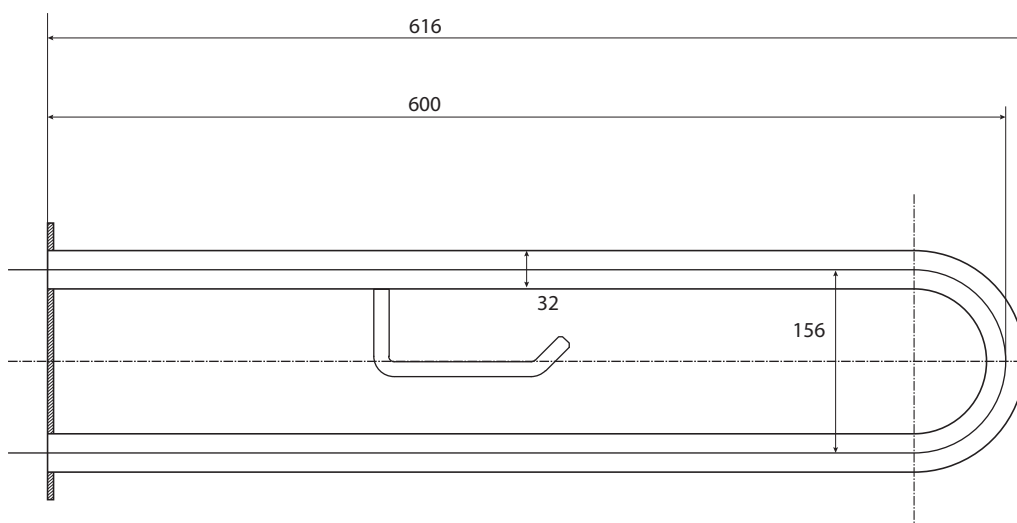

Madlo, 600 mm, ve tvaru U, s držákem TP, s krytkou, bílá
Grab bar, 600 mm, U-shape, with TP holder, with cover, white

301807273

Stützgriff, 600 mm, U-Form, mit TP-Halter, mit Abdeckung, mit Abdeckung, weiß

Parametry / Features / Eigenschaften

šířka / width / Breite:	100 mm
výška / height / Höhe:	250 mm
hloubka / depth / Tiefe:	616 mm
nosnost / load capacity / Ladekapazität:	150 kg
materiál / material / Material:	Fe
povrch. úprava / finish / Oberfläche:	komaxit / comaxit / Komaxit
barva / color / Farbe:	bílá / white / weiß
záruka / warranty / Garantie:	2 roky / 2 years / 2 Jahre
skryté kotvení / Secret Fix / Geheimnis Fix	

Certifikováno na nosnost 150 kg. Výrobce neručí za způsob montáže ani za únosnost stavebního podkladu.

Certified for a load capacity of 150 kg. The manufacturer is not responsible for the method of installation or the load-bearing capacity of the wall substrate.