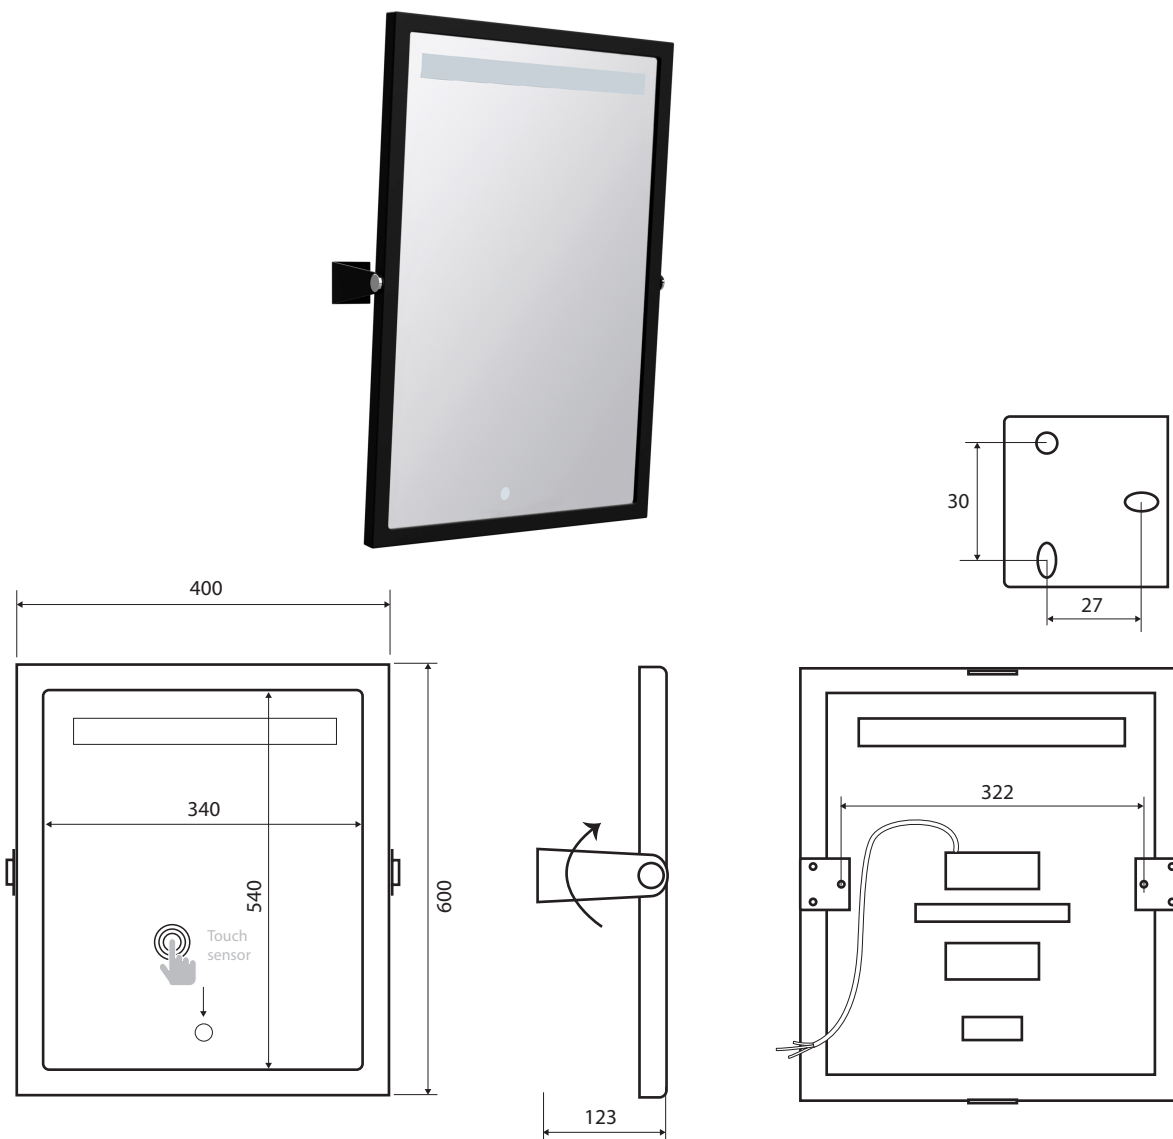

Výklopné zrcadlo s LED osvětlením, dotykový senzor, 400 x 600 mm, černá
Tilting mirror with LED lighting, touch sensor, 400 x 600 mm, black
Kippspiegel mit LED Beleuchtung, Berührungssensor, 400 x 600 mm, schwarz

301201030

Parametry / Features / Eigenschaften

šířka / width / Breite:	400 mm
výška / height / Höhe:	600 mm
hloubka / depth / Tiefe:	123 mm
materiál / material / Material:	ocel / steel / Stahl
povrch. úprava / finish / Oberfläche:	komaxit / comaxit / Komaxit
barva / color / Farbe:	černá / black / schwarz
záruka / warranty / Garantie:	2 let / 2 years / 2 Jahre

Jmenovité napětí / Feeding tension / Nennspannung:	90-260 V
Frekvence / Frequency / Frequenz:	47-63 Hz
Druh osvětlení / type of lighting / Art der Beleuchtung	12 V LED, 6000 K
Dotykový senzor / touch sensor / Berührungssensor	
Celkový výkon LED diod / Total power of the LED lamps / Gesamtleistung von LEDs:	4,99 W
Délka vývodu / length outlet / Länge Steckdose	1000 mm
Třída izolace / Insulation class / Isolationsklasse:	IP65
Certifikace / Certifications / Zertifikation:	CE