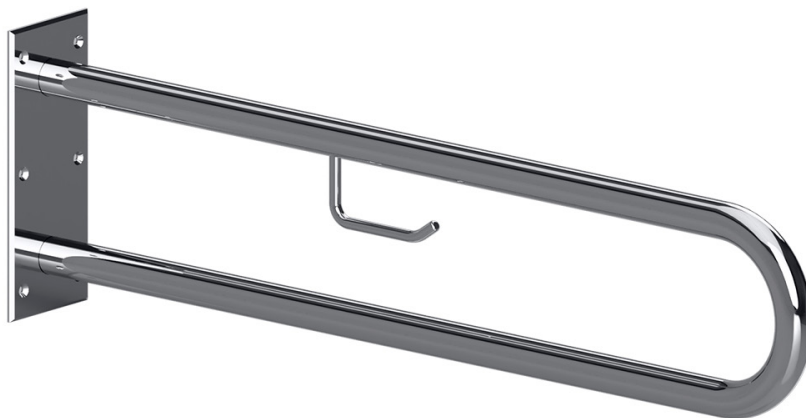

Madlo, 813 mm, ve tvaru U, s držákem TP, bez krytky, nerez, lesk

301907461

Grab bar, 813 mm, U-shape, with TP holder, without cover, stainless steel, polished

Stützgriff, 813 mm, U-Form, mit TP-Halter, ohne Abdeckung, Edelstahl, poliert

### Parametry / Features / Eigenschaften

šířka / width / Breite:	100 mm
výška / height / Höhe:	250 mm
hloubka / depth / Tiefe:	829 mm
nosnost / load capacity / Ladekapazität:	150 kg
materiál / material / Material:	nerez / stainless steel / rostfrei
povrch. úprava / finish / Oberfläche:	lesk / polished / poliert
záruka / warranty / Garantie:	6 let / 6 years / 6 Jahre