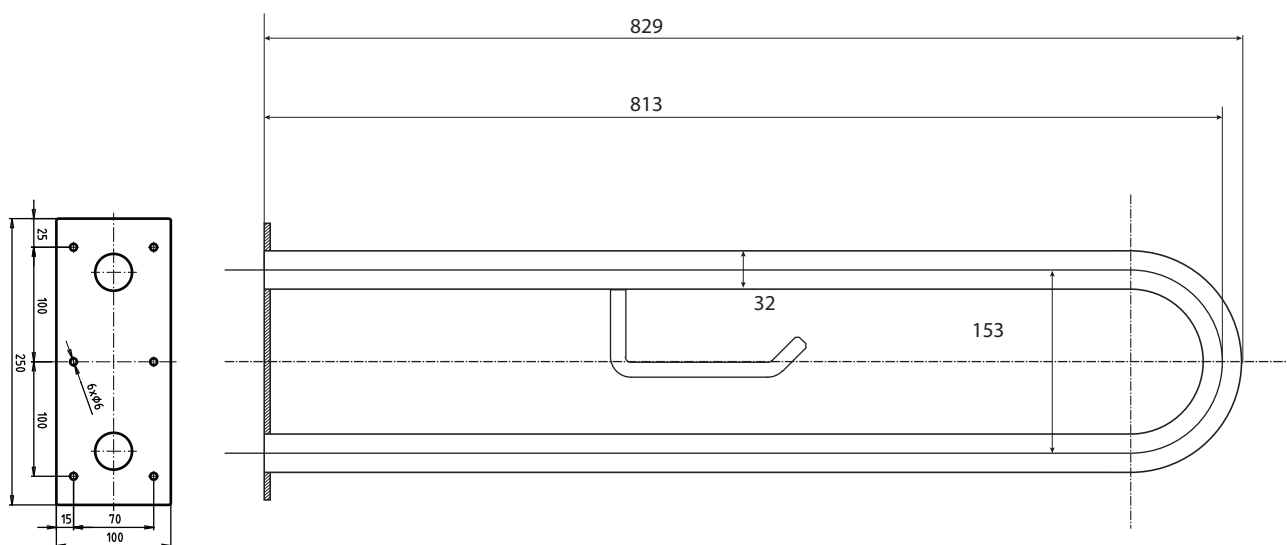

Madlo, 813 mm, ve tvaru U, s držákem TP, bez krytky, nerez, lesk

301907461

Grab bar, 813 mm, U-shape, with TP holder, without cover, stainless steel, polished

Stützgriff, 813 mm, U-Form, mit TP-Halter, ohne Abdeckung, Edelstahl, poliert

### Parametry / Features / Eigenschaften

šířka / width / Breite:	100 mm
výška / height / Höhe:	250 mm
hloubka / depth / Tiefe:	829 mm
nosnost / load capacity / Ladekapazität:	150 kg
materiál / material / Material:	nerez / stainless steel / rostfrei
povrch. úprava / finish / Oberfläche:	lesk / polished / poliert
záruka / warranty / Garantie:	6 let / 6 years / 6 Jahre

Certifikováno na nosnost 150 kg. Výrobce neručí za způsob montáže ani za únosnost stavebního podkladu.

Certified for a load capacity of 150 kg. The manufacturer is not responsible for the method of installation or the load-bearing capacity of the wall substrate.