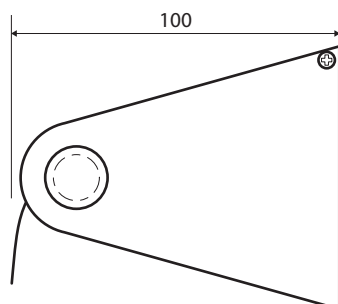

Držák toaletního papíru s krytem
Paper holder with cover
Papierrollenhalter mit Deckel

105112315

Parametry / Features / Eigenschaften

šířka / width / Breite:	140 mm
výška / height / Höhe:	80/190 mm
hloubka / depth / Tiefe:	100 mm
materiál / material / Material:	nerez / stainless steel / Edelstahl
povrch. úprava / finish / Oberfläche:	che brus / brush / gebürstet