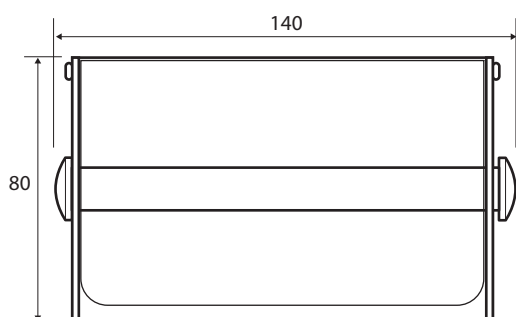

Držák toaletního papíru s krytem
Paper holder with cover
Papierrollenhalter mit Deckel

105112315

Parametry / Features / Eigenschaften

šířka / width / Breite:	140 mm
výška / height / Höhe:	80/190 mm
hloubka / depth / Tiefe:	100 mm
materiál / material / Material:	nerez / stainless steel / Edelstahl
povrch. úprava / finish / Oberfläche:	che brus / brush / gebürstet