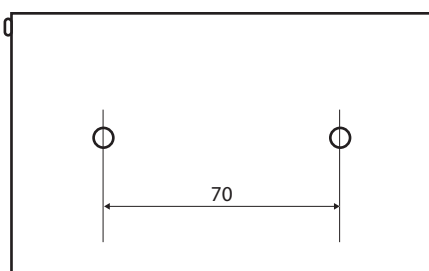

Držák toaletního papíru s krytem
Paper holder with cover
Papierrollenhalter mit Deckel

105112315

Parametry / Features / Eigenschaften

šířka / width / Breite:	140 mm
výška / height / Höhe:	80/190 mm
hloubka / depth / Tiefe:	100 mm
materiál / material / Material:	nerez / stainless steel / Edelstahl
povrch. úprava / finish / Oberfläche:	che brus / brush / gebürstet