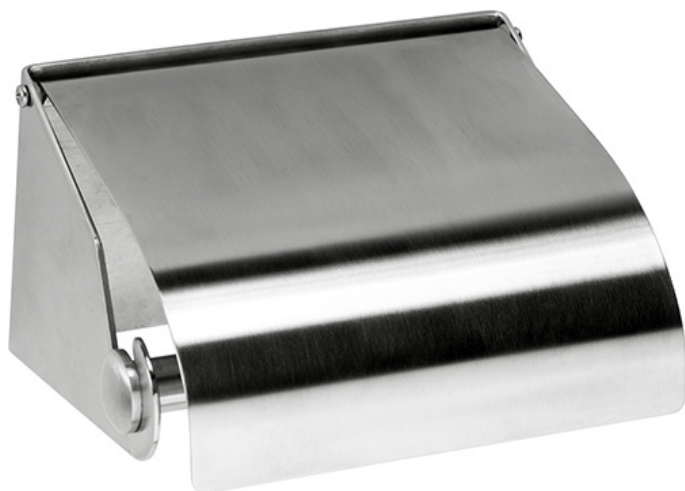

Držák toaletního papíru s krytem
Paper holder with cover
Papierrollenhalter mit Deckel

105112315

Parametry / Features / Eigenschaften

šířka / width / Breite:	140 mm
výška / height / Höhe:	80/190 mm
hloubka / depth / Tiefe:	100 mm
materiál / material / Material:	nerez / stainless steel / Edelstahl
povrch. úprava / finish / Oberfläche:	che brus / brush / gebürstet