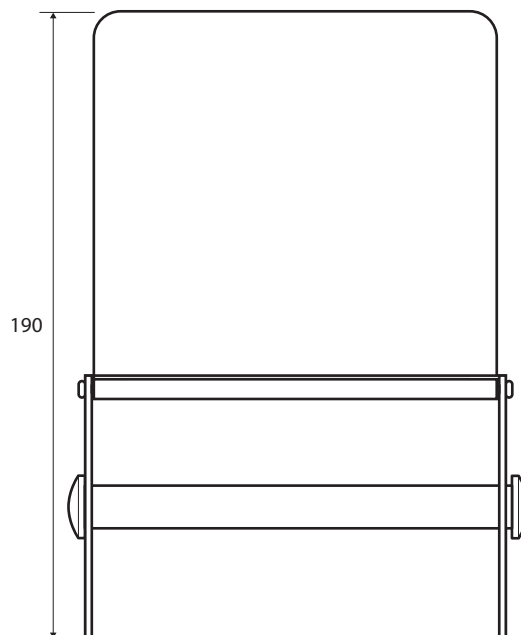

Držák toaletního papíru s krytem
Paper holder with cover
Papierrollenhalter mit Deckel

105112315

Parametry / Features / Eigenschaften

šířka / width / Breite:	140 mm
výška / height / Höhe:	80/190 mm
hloubka / depth / Tiefe:	100 mm
materiál / material / Material:	nerez / stainless steel / Edelstahl
povrch. úprava / finish / Oberfläche:	che brus / brush / gebürstet