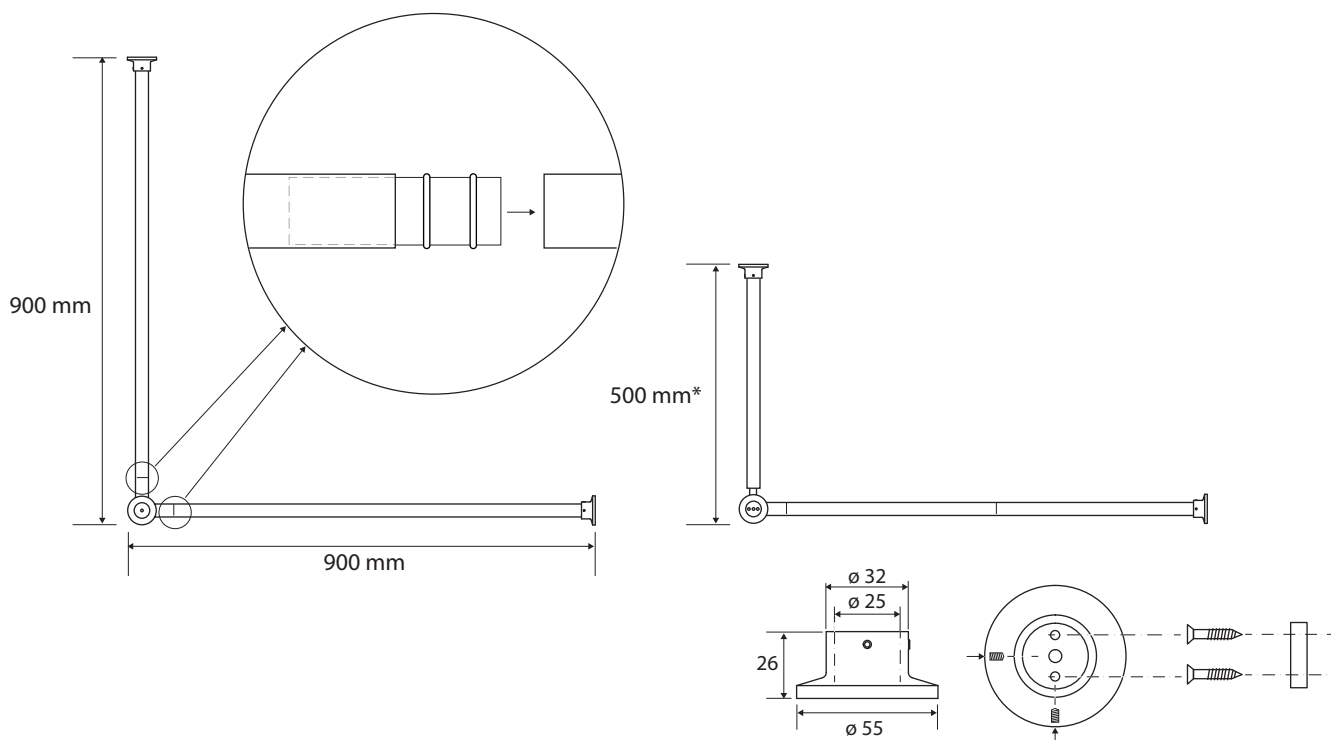

Tyč sprchového závěsu, rohová, skládaná, 900 × 900 mm
Corner shower curtain holder, assembled, 900 × 900 mm
Eck-Duschvorhanghalter, steckbar, 900 × 900 mm

101120110

Parametry / Features / Eigenschaften

šířka / width / Breite:	900 mm
výška / height / Höhe:	500 mm*
hloubka / depth / Tiefe:	900 mm
materiál / material / Material:	nerez, plast / stainless steel, plastic / Edelstahl, Plastik
povrch. úprava / finish / Oberfläche:	černá / black / Schwarz

Délku tyčí lze zkrátit svépomocí.

The length of the rods can be shortened by yourself.

Die Länge der Stäbe kann von Ihnen selbst gekürzt werden.