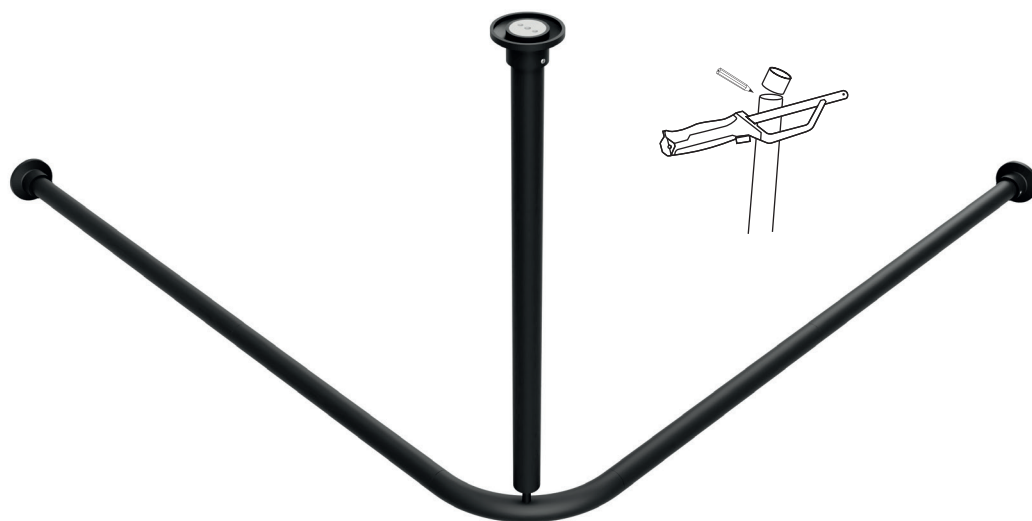

Tyč sprchového závěsu, rohová, skládaná, 900 × 900 mm
Corner shower curtain holder, assembled, 900 × 900 mm
Eck-Duschvorhanghalter, steckbar, 900 × 900 mm

101120110

Parametry / Features / Eigenschaften

šířka / width / Breite:	900 mm
výška / height / Höhe:	500 mm*
hloubka / depth / Tiefe:	900 mm
materiál / material / Material:	nerez, plast / stainless steel, plastic / Edelstahl, Plastik
povrch. úprava / finish / Oberfläche:	černá / black / Schwarz

Délku tyčí lze zkrátit svépomocí.

The length of the rods can be shortened by yourself.

Die Länge der Stäbe kann von Ihnen selbst gekürzt werden.